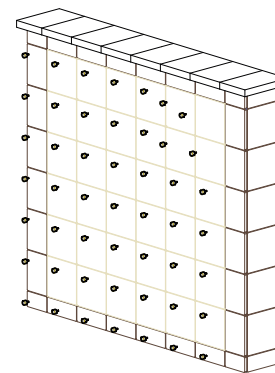

FEDŐKÖVEK

Az konstrukció fedőkőve ugyanabból az anyagból van, mint a falakon.

URNA KŐLAPOK

Az urnaköveket egyenként lehet csatlakoztatni, mindegyik egyforma mintázatú, de nem azonos a falak fedőkőveivel.

ROZETTÁK

Az urnák lapjai dekoratív rozettákkal vannak rögzítve.

SÍR / URNA DOBOZ

SÍR / URNA DOBOZ

A MODU-AL rendszernek köszönhetően létrehozhatunk egy új sírhelyet már meglévő síron, a sír megnyitása nélkül.