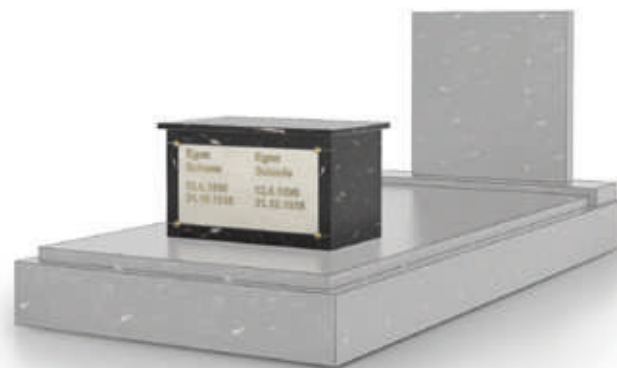

magasság összehasonlítása