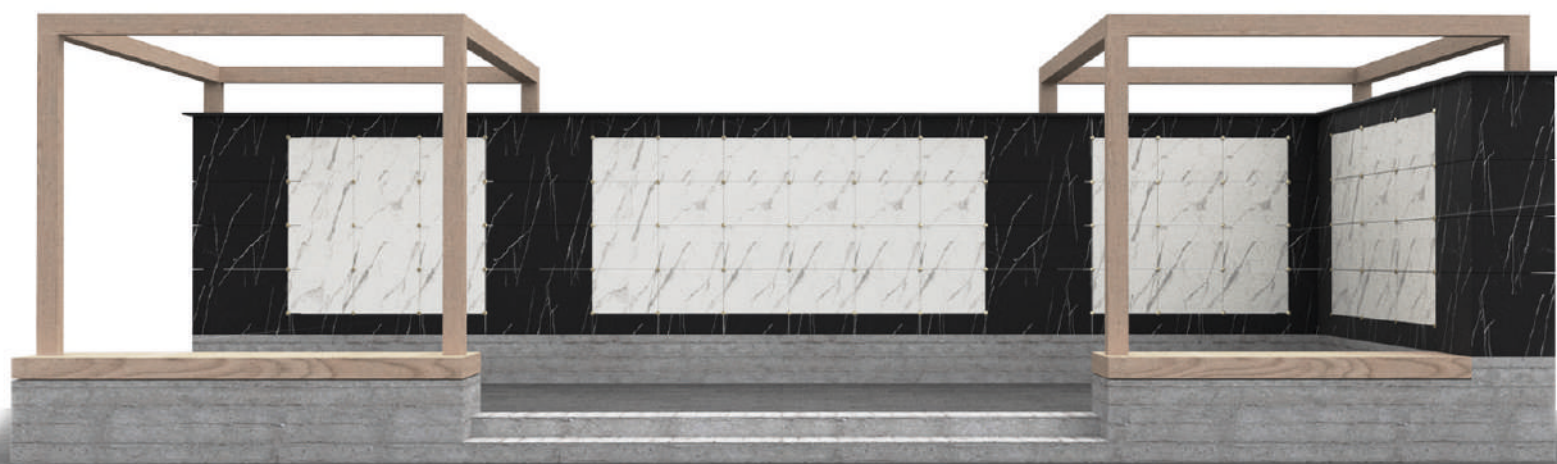

POHĽAD 3 / NÁVRH 1

VIZUALIZÁCIA