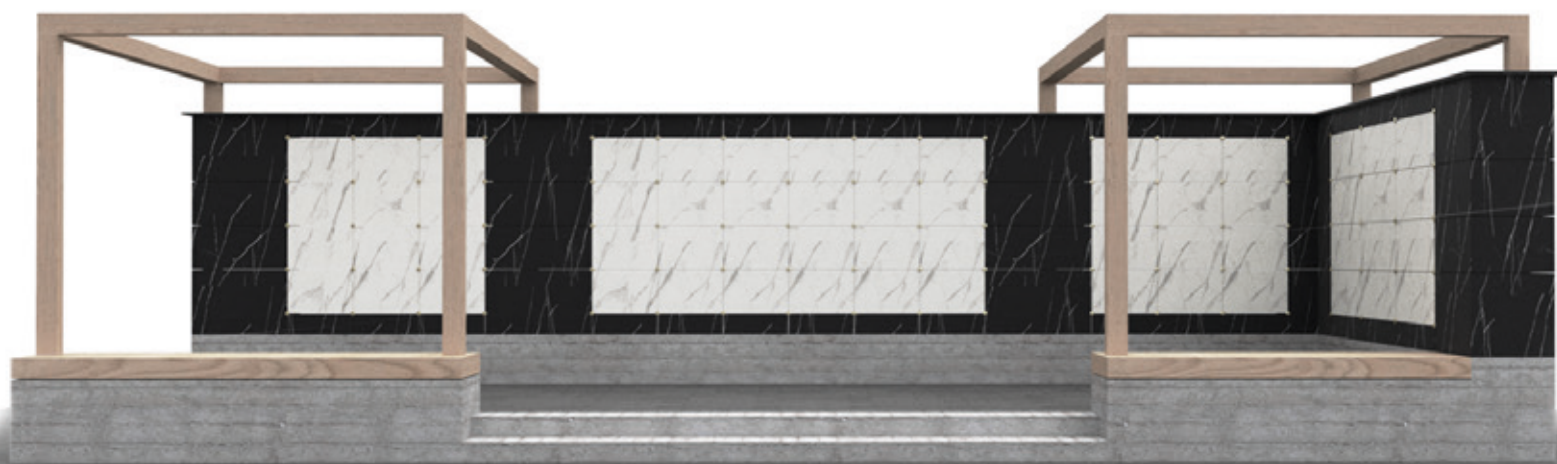

POHĽAD 3 / NÁVRH 1

VIZUALIZÁCIA