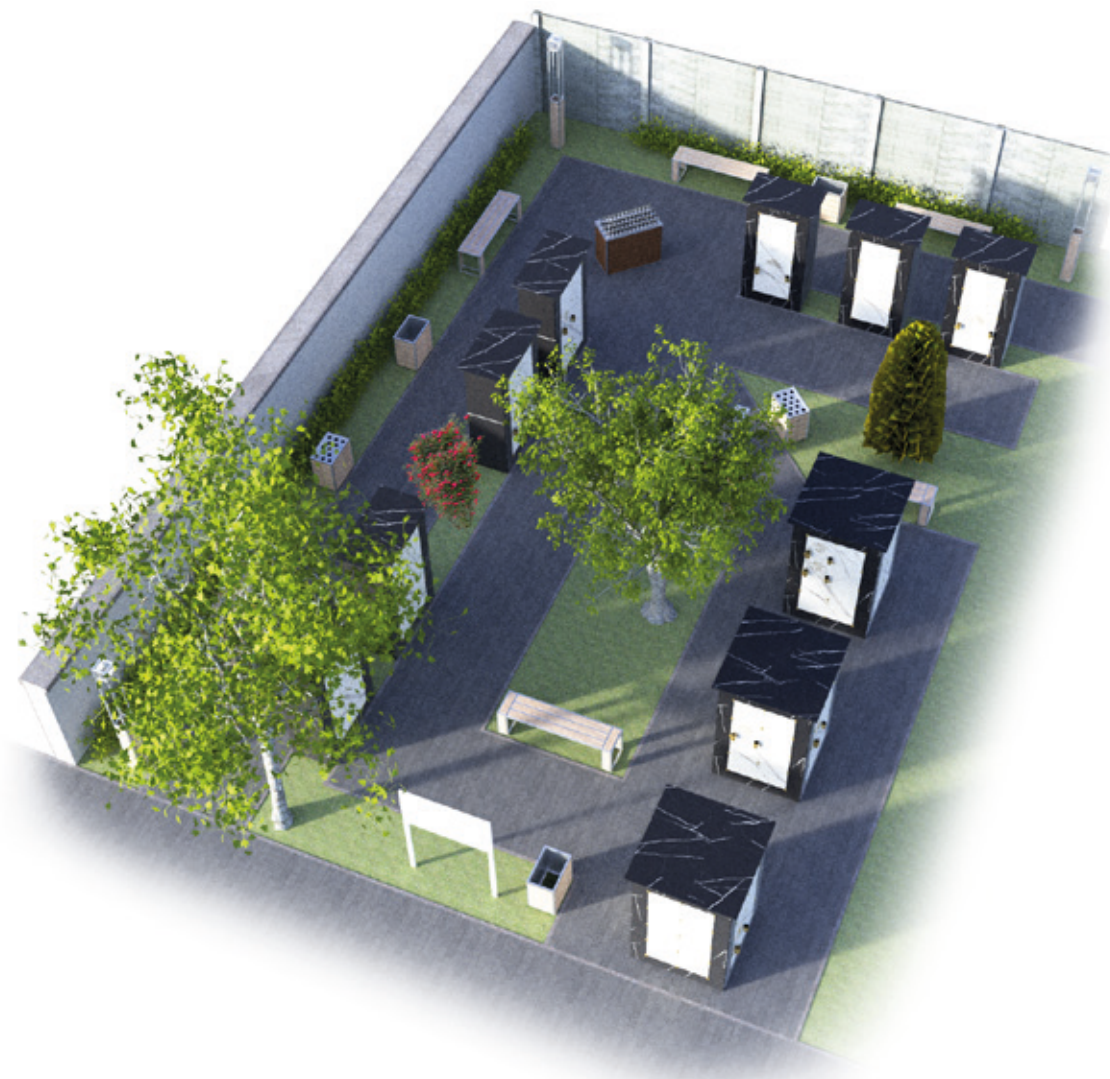

NÁVRH 1

POHĚAD 3