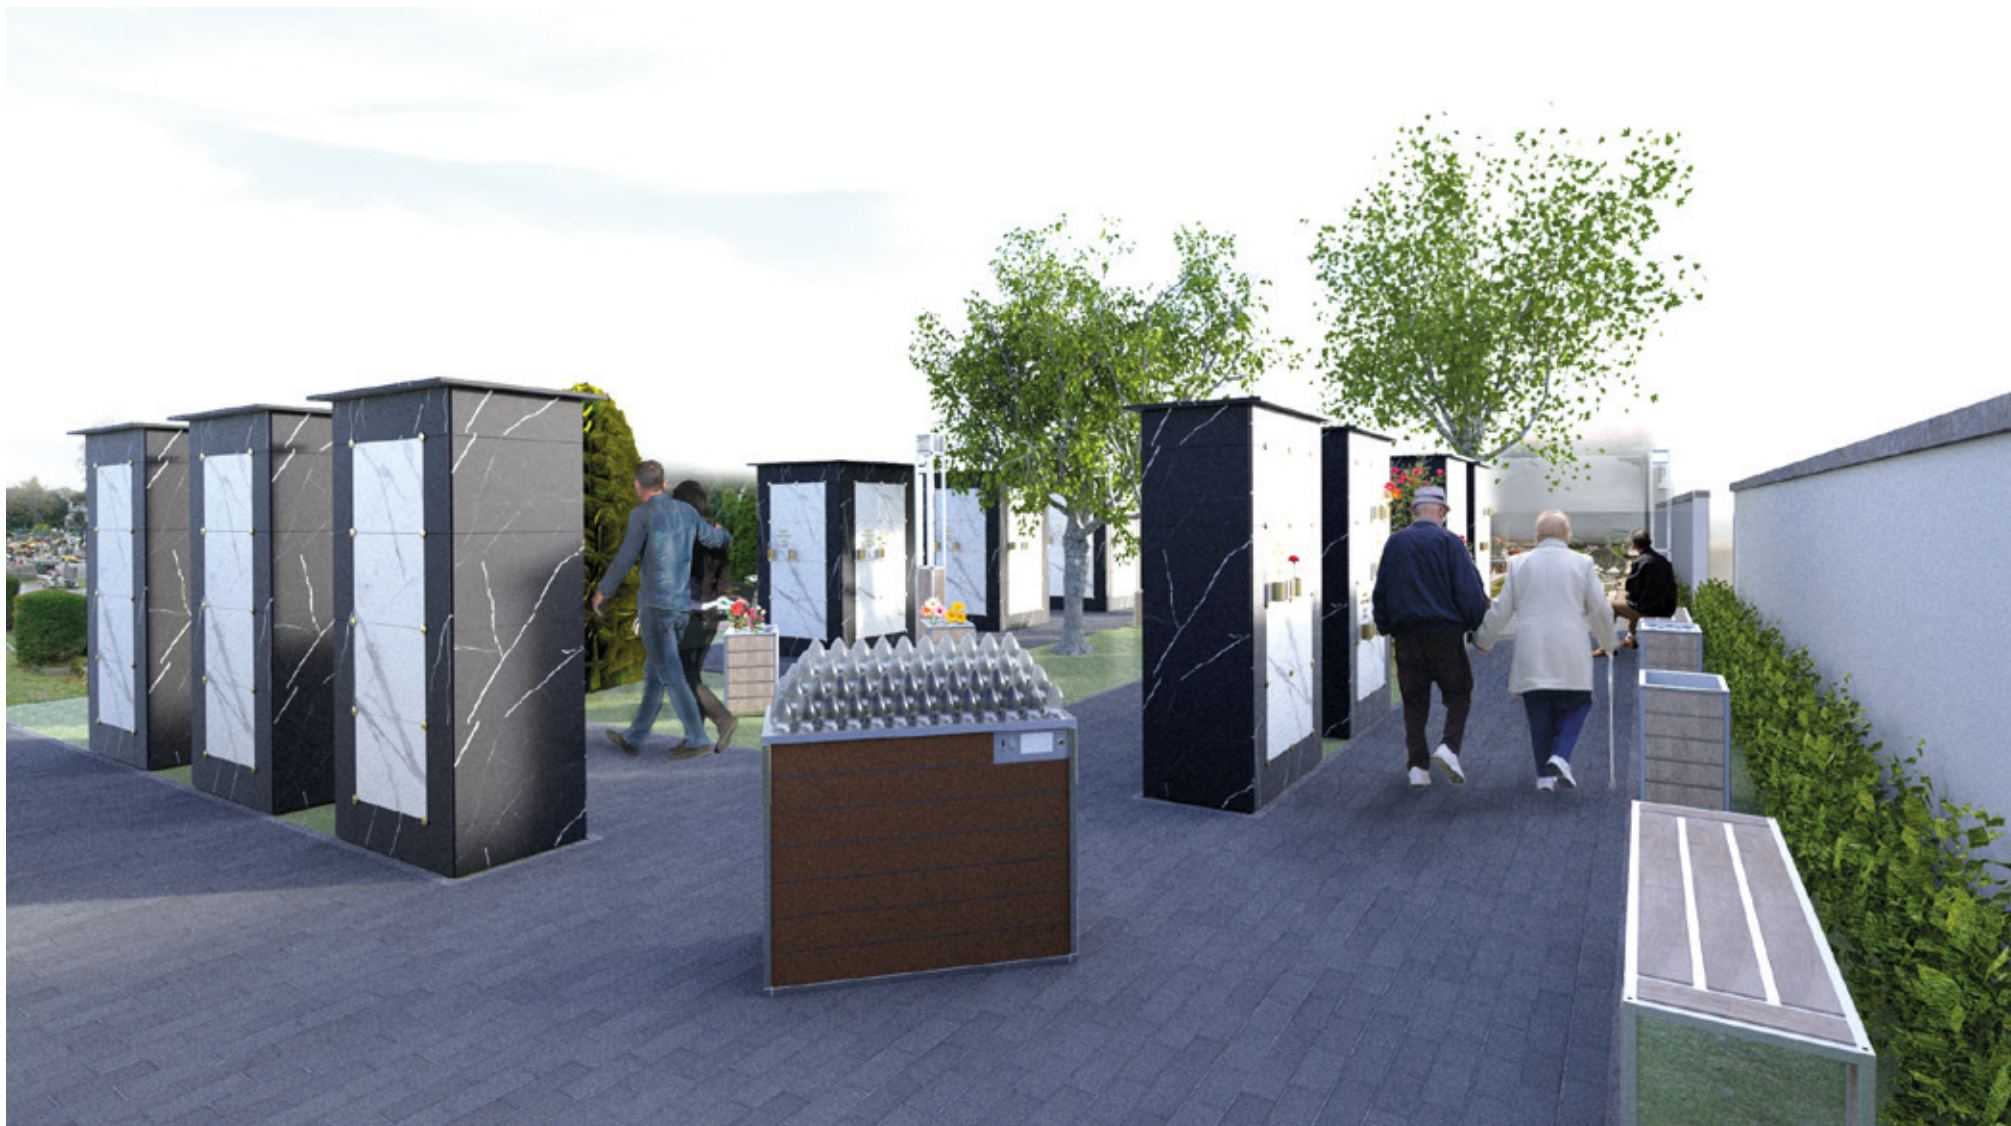

NÁVRH 1

POHĽAD 1