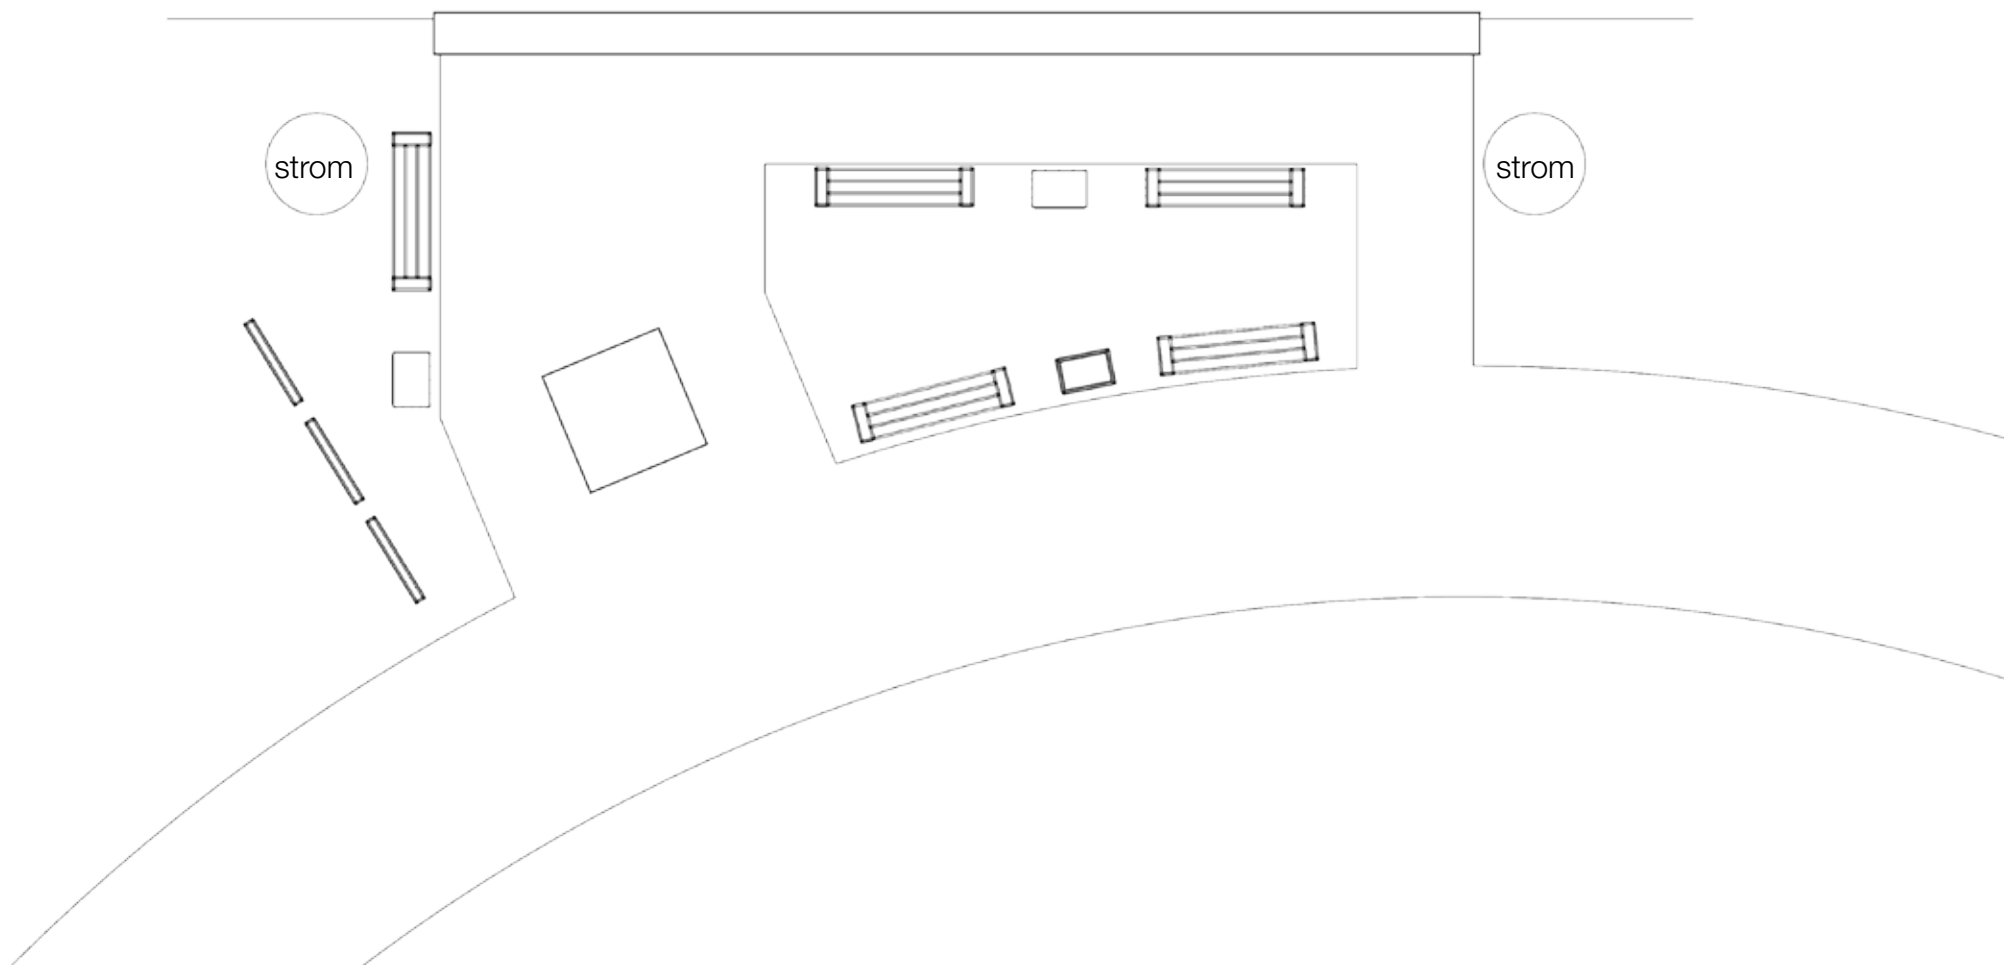

NÁVRH 1

PÔDORYS