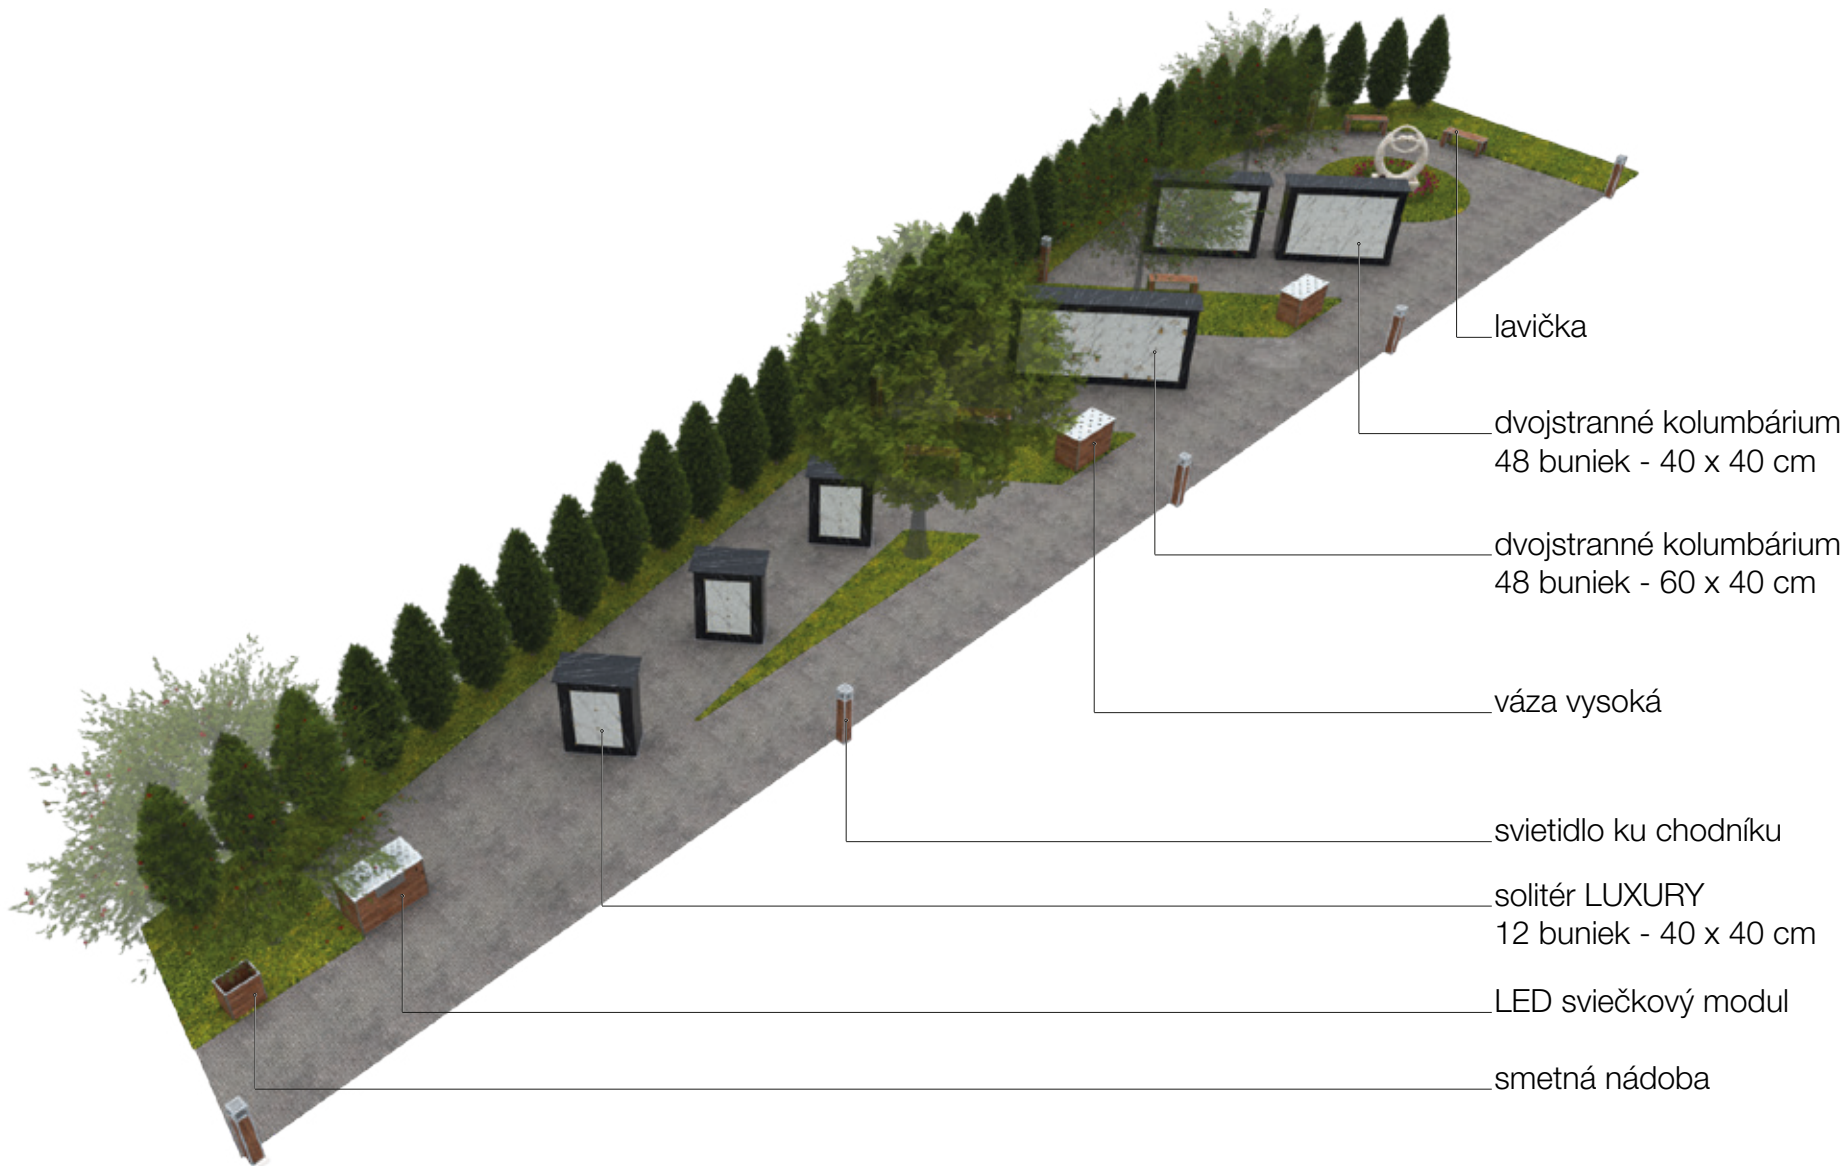

2 x váza vysoká

8 x lavička

8 x svietidlo ku chodníku

2. NÁVRH PRIESTORU

VIZUALIZÁCIA

NÁVRH 2 / POHĽAD 1

VIZUALIZÁCIA

NÁVRH 2 / POHĽAD 2

VIZUALIZÁCIA

NÁVRH 2 / POHĽAD 3

VIZUALIZÁCIA

NÁVRH 2 / SITUÁCIA

VIZUALIZÁCIA

NÁVRH 2 / CELKOVÝ POHĽAD

2. NÁVRH PRIESTORU

PRVKY

- 1 x dvojstranné kolumbárium - 48 buniek / bunky rozmerov 60 x 40 cm
- 2 x dvojstranné kolumbárium - 48 buniek / bunky rozmerov 40 x 40 cm
- 3 x solitér LUXURY - 12 buniek / bunky rozmerov 40 x 40 cm
- 1 x LED sviečkový modul
- 2 x váza vysoká
- 8 x lavička
- 8 x svietidlo ku chodníku