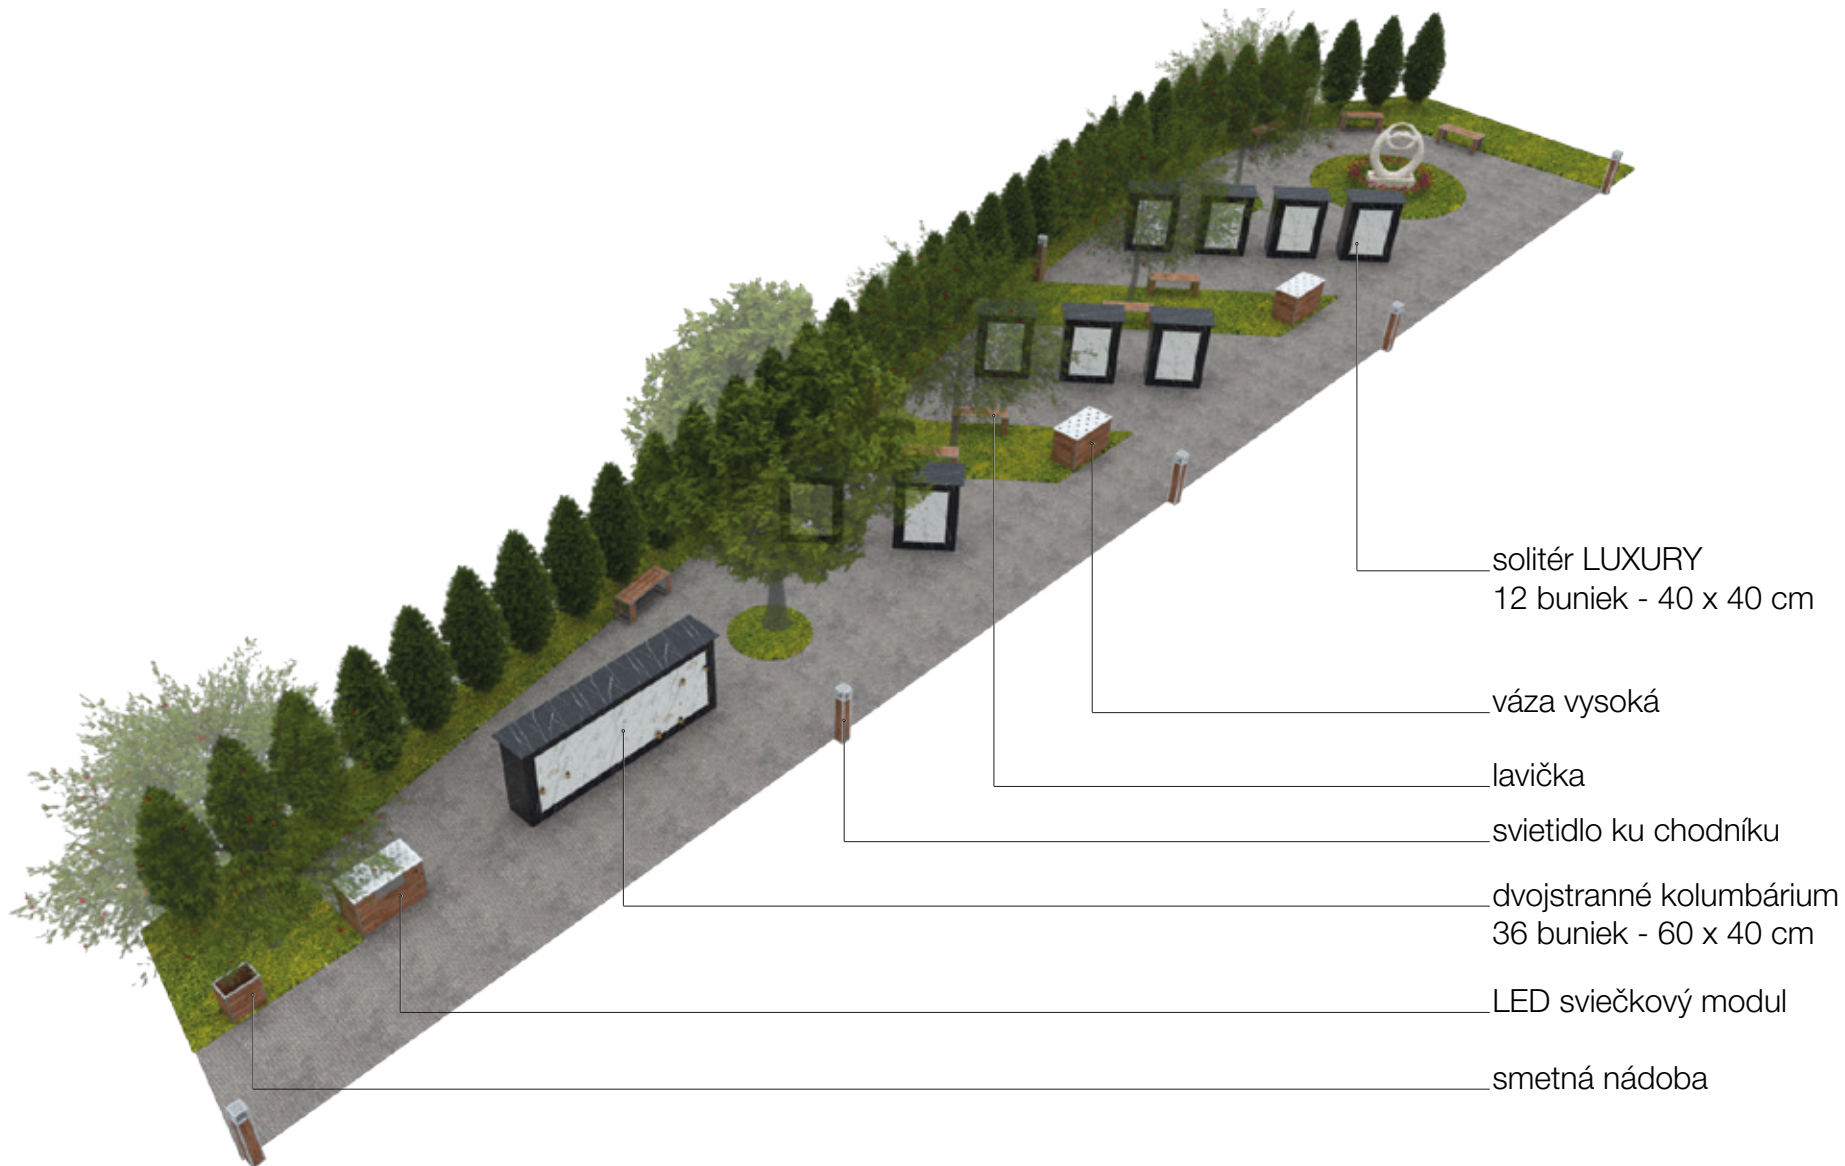

MODU-AL®
Návrh cintorína

SK_Oslany
26. marec 2021 / R01

ZADANIE

Navrhnuť a vizualizovať priestor pri oplotení cintorína. Rozloha plochy je cca. 315 m². Návrh je realizovateľný v etapách.

Návrh nie je architektonický projekt, ale predstavuje štúdiu a vizualizáciu odporúčaných prvkov.

VIZUALIZÁCIA

NÁVRH 1 / POHĽAD 1

VIZUALIZÁCIA

NÁVRH 1 / POHĽAD 2

VIZUALIZÁCIA

NÁVRH 1 / POHĽAD 3

VIZUALIZÁCIA

NÁVRH 1 / SITUÁCIA

VIZUALIZÁCIA

NÁVRH 1 / CELKOVÝ POHĽAD

1. NÁVRH PRIESTORU

PRVKY

1 x dvojstranné kolumbárium - 36 buniek / bunky rozmerov 60 x 40 cm

9 x solitér LUXURY - 12 buniek / bunky rozmerov 40 x 40 cm

1 x LED sviečkový modul

2 x váza vysoká

8 x lavička

8 x svietidlo ku chodníku

2. NÁVRH PRIESTORU

VIZUALIZÁCIA

NÁVRH 2 / POHĽAD 1

VIZUALIZÁCIA

NÁVRH 2 / POHĽAD 2