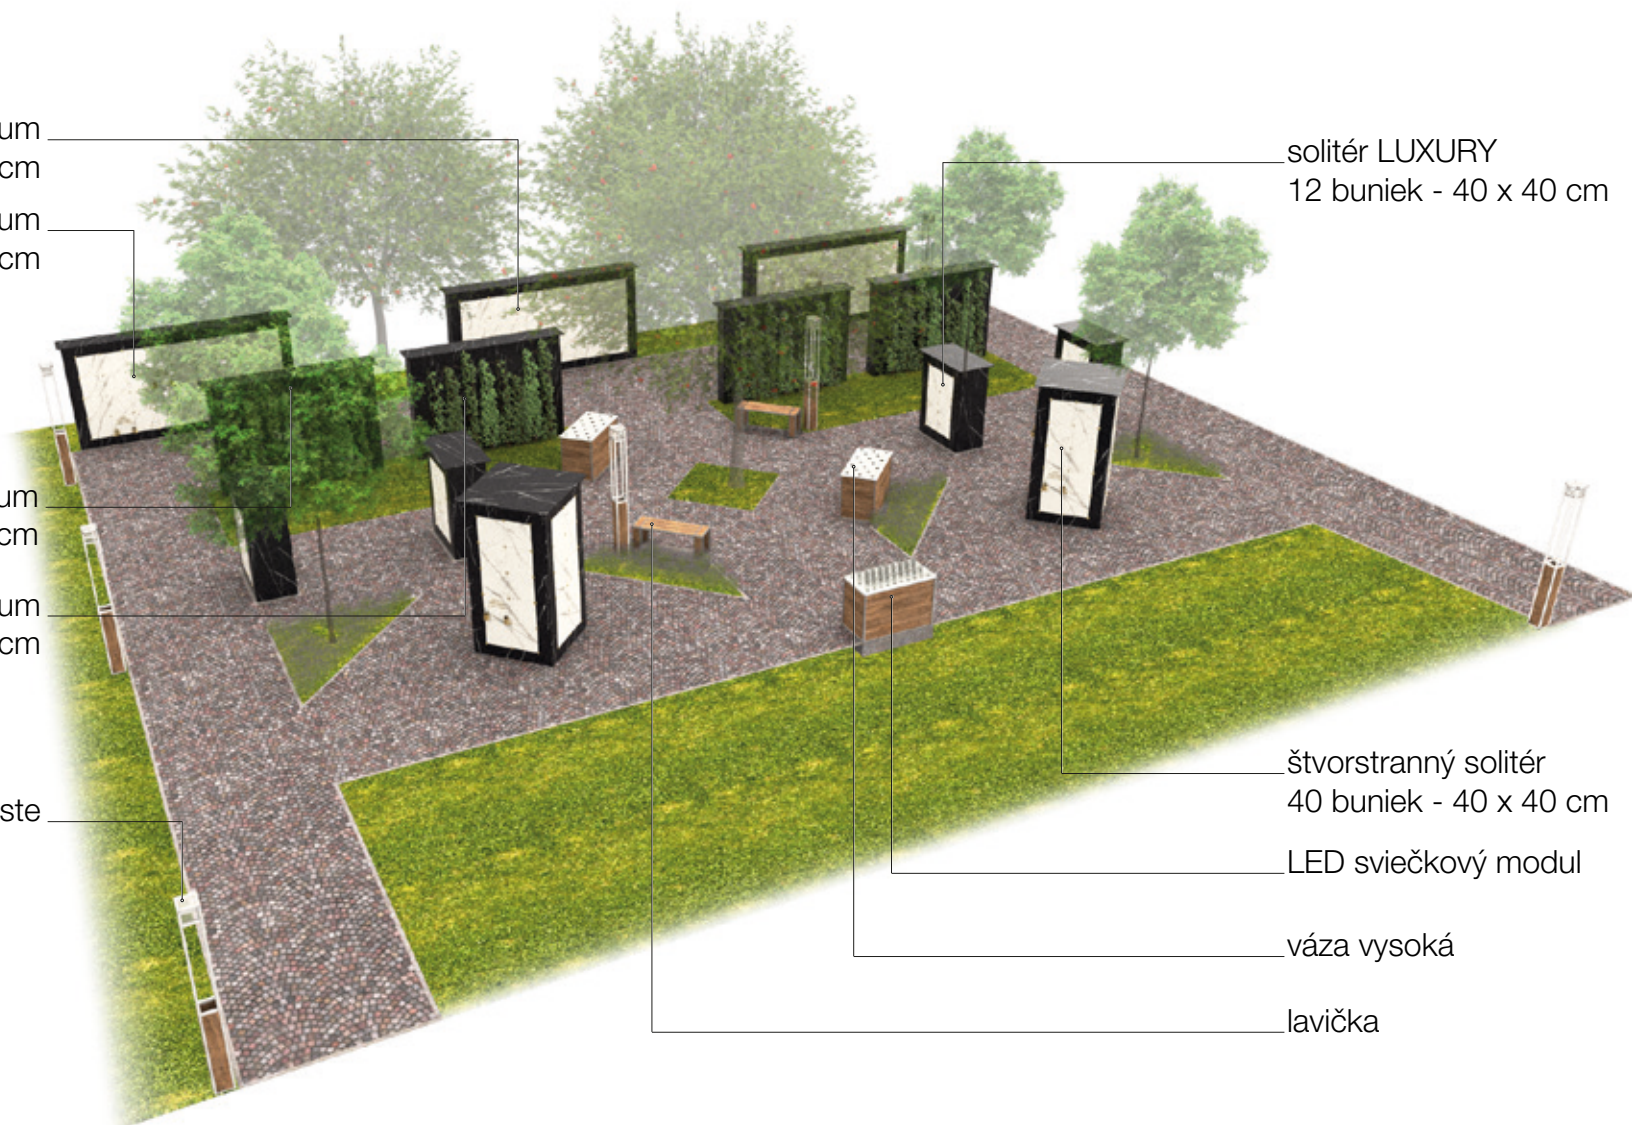

MODU-AL[®]
Návrh cintorína

SK_Veľké Zálužie
24. marec 2021 / R01

ZADANIE

Navrhnuť a vizualizovať priestor pri oplotení cintorína v oblasti, kde už sú umiestnené hroby. Rozloha plochy je cca. 360 m². Návrh je realizovateľný v etapách.

POHĽAD 4

VIZUALIZÁCIA

SITUÁCIA

VIZUALIZÁCIA

CELKOVÝ POHĽAD

jednostranné kolumbárium
24 buniek - 60 x 40 cm

jednostranné kolumbárium
36 buniek - 40 x 40 cm

jednostranné kolumbárium
16 buniek - 60 x 40 cm

jednostranné kolumbárium
24 buniek - 40 x 40 cm

svietidlo k ceste

solitér LUXURY
12 buniek - 40 x 40 cm

štvorstranný solitér
40 buniek - 40 x 40 cm

LED sviečkový modul

váza vysoká

lavička

NÁVRH PRIESTORU

PRVKY

- 2 x jednostranné kolumbárium - 36 buniek / bunky rozmerov 40 x 40 cm
- 2 x jednostranné kolumbárium - 24 buniek / bunky rozmerov 40 x 40 cm
- 1 x jednostranné kolumbárium - 24 buniek / bunky rozmerov 60 x 40 cm
- 2 x jednostranné kolumbárium - 16 buniek / bunky rozmerov 60 x 40 cm
- 4 x solitér LUXURY - 12 buniek / bunky rozmerov 40 x 40 cm
- 2 x štvorstranný solitér - 40 buniek / bunky rozmerov 40 x 40 cm
- 1 x LED sviečkový modul
- 2 x váza vysoká
- 2 x lavička
- 7 x svietidlo k ceste