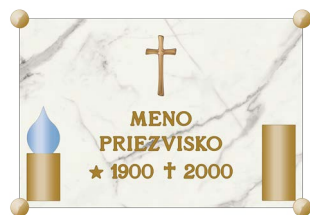

40x40_3b

40x40_3c

40x40_3d

nápisná doska 60 x 40 cm

veľkosť písma 3 cm

doplňky: LU01, VU01, VU02, K02-13, F01, F02, F03, F04, R01, R02

60x40_1a

60x40_1b