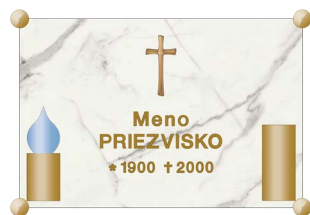

AaBbCcDdEeFfGg
HhIiJjKkLlMmNn
OoPpQqRrSsTt
UuVvWwXxYyZz

nápisná doska 40 x 40 cm

veľkosť písma 3 cm

doplnky: LU01, VU01, VU02, K02-13, F01, F02, F03, F04, R01, R02

40x40_1a

40x40_1b

40x40_1c

40x40_1d

40x40_2d

max. 13 písmen v riadku

40x40_3a

40x40_3a1

40x40_3b

40x40_3b1

40x40_3c

40x40_3d

nápisná doska 60 x 40 cm

veľkosť písma 3 cm

doplňky: LU01, VU01, VU02, K02-13, F01, F02, F03, F04, R01, R02

60x40_1a

60x40_1b

60x40_1c

60x40_1d

veľkosť písma 3 cm