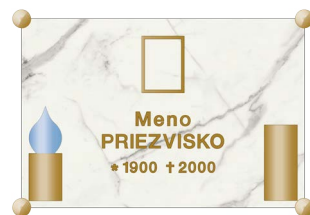

nápisná doska 60 x 40 cm

veľkosť písma 3 cm

doplňky: LU01, VU01, VU02, K02-13, F01, F02, F03, F04, R01, R02

60x40_1a

60x40_1b

60x40_1c

60x40_1d

veľkosť písma 3 cm