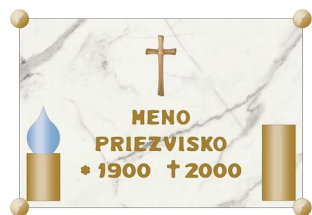

nápisná doska 60 x 40 cm

veľkosť písma 3 cm

doplňky: LU01, VU01, VU02, K02-13, F01, F02, F03, F04, R01, R02

60x40_1b

veľkosť písma 2,5 cm

doplňky: LU01, VU01, VU02, K02-13, F01, F02, F03, F04, R01, R02

veľkosť písma 2,5 cm

doplňky: LU01, VU01, VU02, K53-22, K06-18, KN01-18, S50, F01, F02, F03, F04, R01, R02

veľkosť písma 2,5 cm

doplňky: K01-30, K01-30a, K01-30b, K02-25, K02-25a, K02-25b, K53-22, K06-30, K06-30a, KN01-30, S50, F01, F02, F03, F04, R01, R02