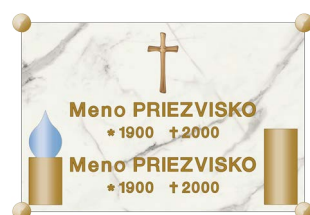

nápisná doska 60 x 40 cm

veľkosť písma 3 cm

doplňky: LU01, VU01, VU02, K02-13, F01, F02, F03, F04, R01, R02

veľkosť písma 3 cm

doplňky: LU01, VU01, VU02, K02-13, F01, F02, F03, F04, R01, R02

60x40_2b

veľkosť písma 3 cm

doplňky: LU01, VU01, VU02, K53-22, K06-18, KN01-18, S50, F01, F02, F03, F04, R01, R02

veľkosť písma 3 cm

doplňky: K01-30, K01-30a, K01-30b, K02-25, K02-25a, K02-25b, K53-22, K06-30, K06-30a, KN01-30, S50, F01, F02, F03, F04, R01, R02