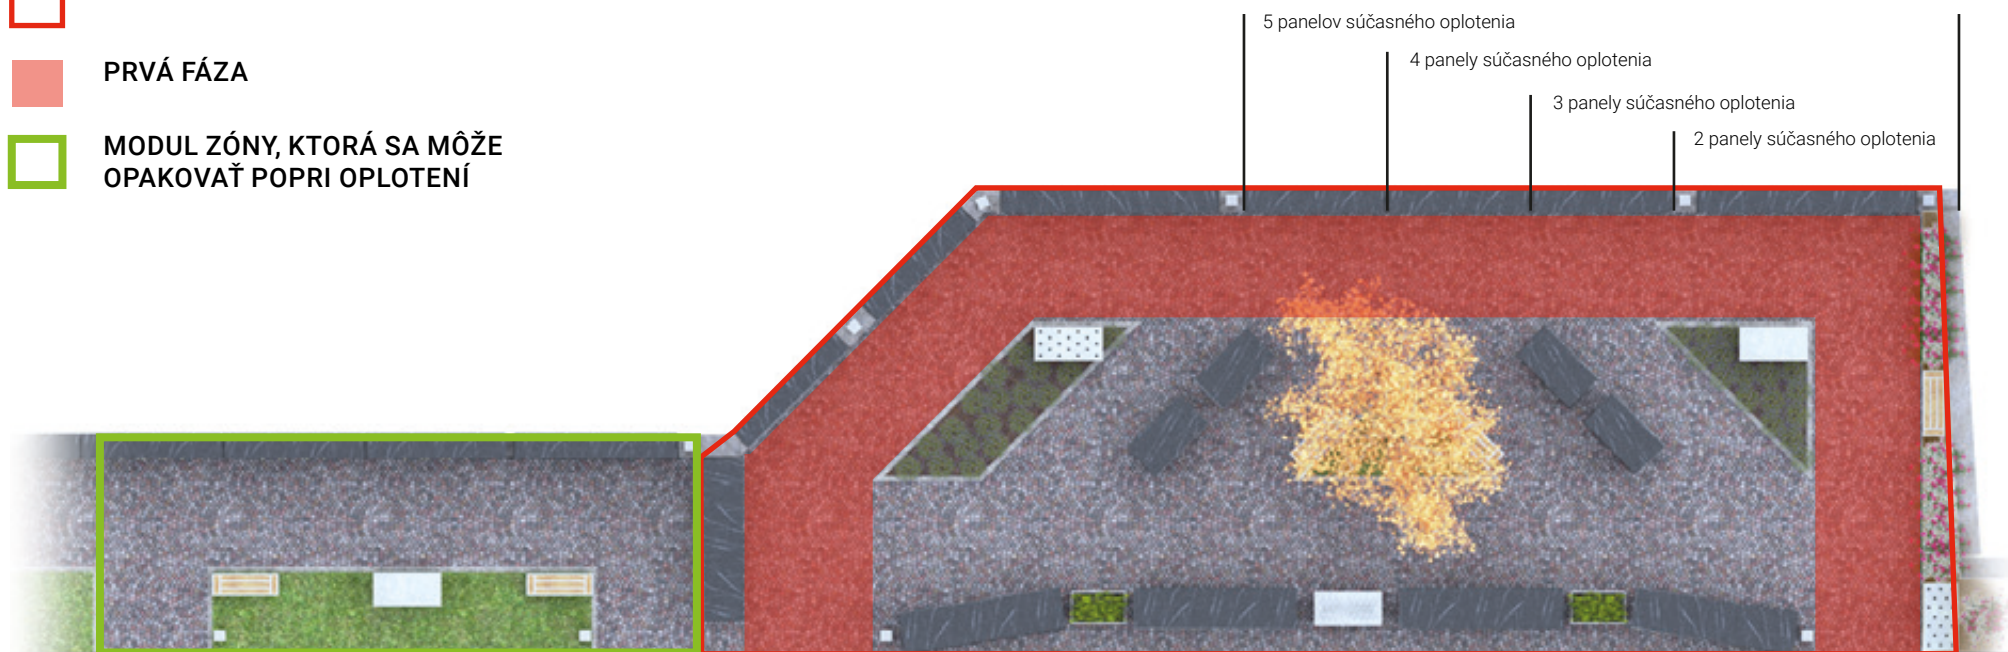

MODU-AL®
Návrh cintorína

SK_Čadca_U Krkošky
24. november 2021 / R01

ZADANIE

Navrhnuť a vizualizovať priestor oproti domu smútku. Ideou je nahradiť súčasný betónový plot urnovými stenami a na ostatnej ploche osadiť solitéry, mobiliár a dvojstranné kolumbáriá. Rozloha plochy je cca. 195 m². Návrh je realizovateľný v etapách. Pri návrhu priestoru bol braný ohľad na možnosť rozširovania zóny v budúcnosti.

POHĽAD 6

PŮVODNÝ STAV

POHĚAD 7

VIZUALIZÁCIA

POHĽAD 7

VIZUALIZÁCIA

SITUÁCIA

ETAPY VÝSTAVBY

VIZUALIZÁCIA CELKOVÝ POHĽAD

NÁVRH PRIESTORU

PRVKY

- HLAVNÁ ZÓNA:**
- 2x jednostranné kolumbárium – 16 buniek/bunky rozmerov 40 × 40 cm + 12 buniek/bunky rozmerov 60 × 40 cm_trapézový plech
 - 5x jednostranné kolumbárium – 8 buniek/bunky rozmerov 40 × 40 cm + 8 buniek/bunky rozmerov 60 × 40 cm_trapézový plech
 - 3x dvojstranné kolumbárium – 48 buniek/bunky rozmerov 40 × 40 cm
 - 2x dvojstranné kolumbárium – 32 buniek/bunky rozmerov 60 × 40 cm
 - 4x solitér LUXURY – 12 buniek/bunky rozmerov 40 × 40 cm
 - 8x svietidlo ku chodníku
 - 1x LED sviečkový modul
 - 1x modul na pálenie sviečok
 - 2x váza
 - 3x lavička
 - 2x kvetináč 1000 × 600 × 475
- MODUL ZÓNY:**
- 1x jednostranné kolumbárium – 16 buniek/bunky rozmerov 60 × 40 cm_trapézový plech
 - *1x jednostranné kolumbárium – 20 buniek/bunky rozmerov 40 × 40 cm_trapézový plech
 - *2x lavička
 - *2x svietidlo ku chodníku
 - *1x modul na pálenie sviečok