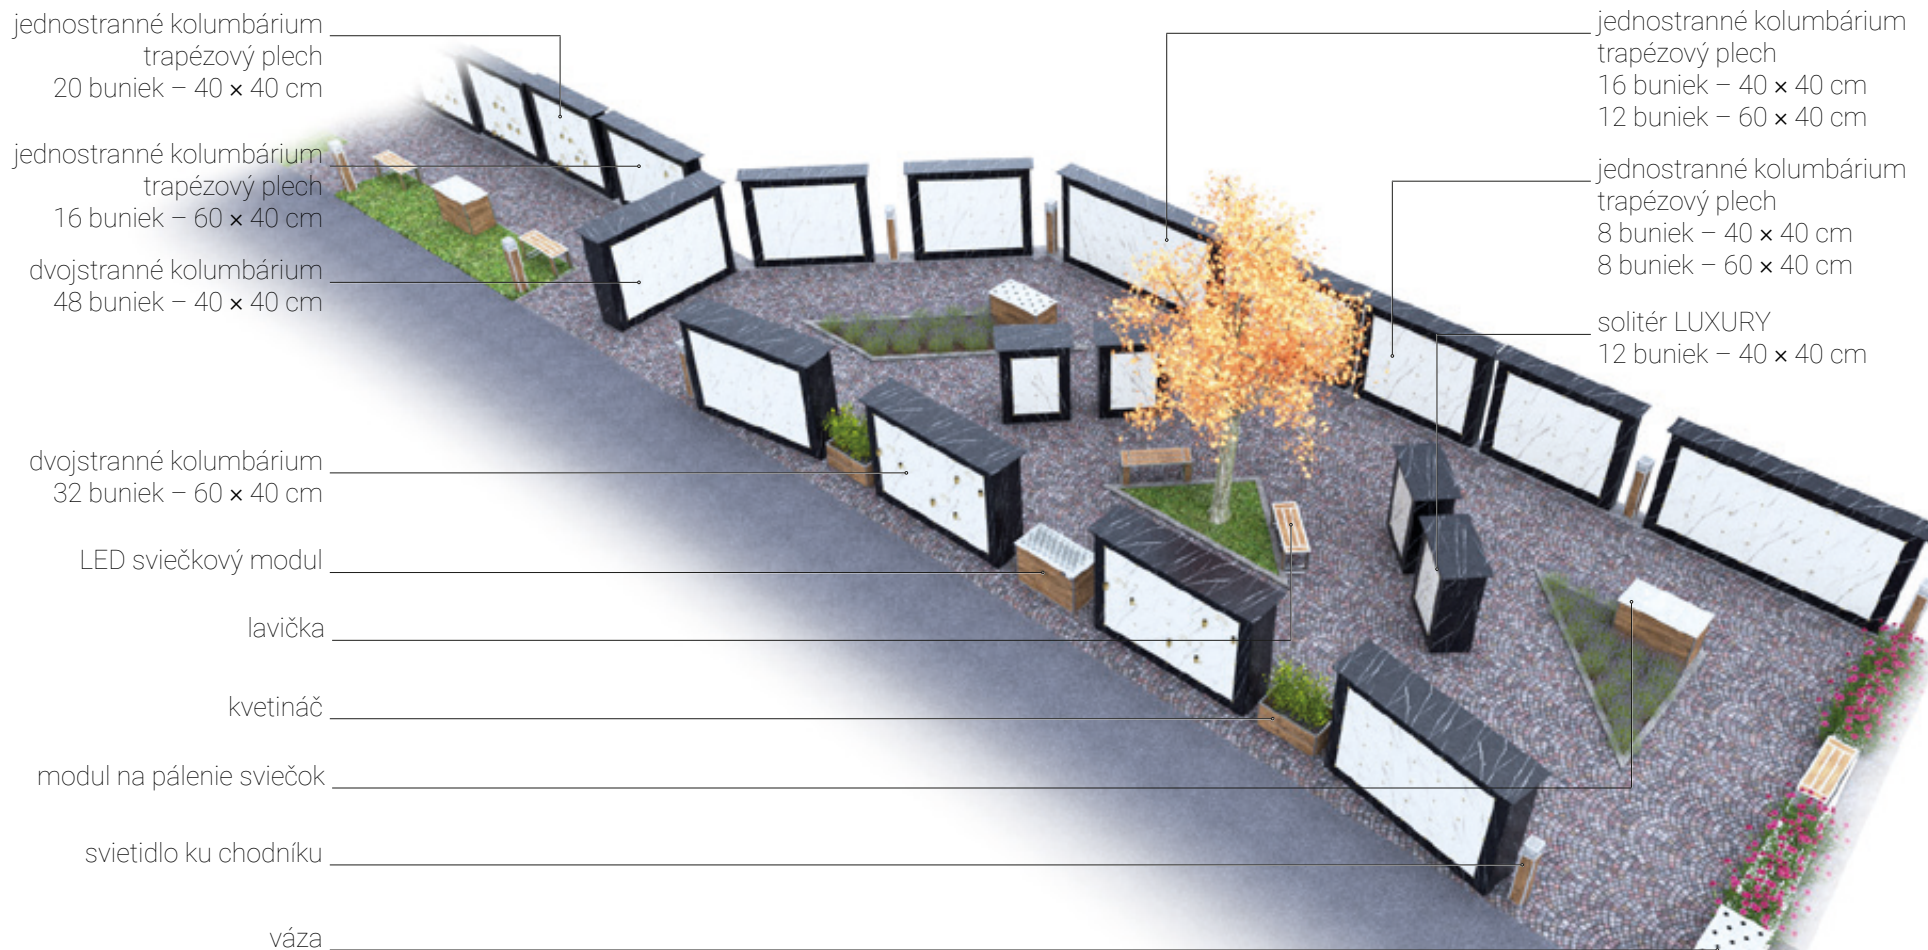

POHĽAD 6

PŮVODNÝ STAV

POHĚAD 7

VIZUALIZÁCIA

POHĽAD 7

VIZUALIZÁCIA

SITUÁCIA

ETAPY VÝSTAVBY

VIZUALIZÁCIA CELKOVÝ POHĽAD

NÁVRH PRIESTORU

PRVKY

- HLAVNÁ ZÓNA:**
- 2x jednostranné kolumbárium – 16 buniek/bunky rozmerov 40 × 40 cm + 12 buniek/bunky rozmerov 60 × 40 cm_trapézový plech
 - 5x jednostranné kolumbárium – 8 buniek/bunky rozmerov 40 × 40 cm + 8 buniek/bunky rozmerov 60 × 40 cm_trapézový plech
 - 3x dvojstranné kolumbárium – 48 buniek/bunky rozmerov 40 × 40 cm
 - 2x dvojstranné kolumbárium – 32 buniek/bunky rozmerov 60 × 40 cm
 - 4x solitér LUXURY – 12 buniek/bunky rozmerov 40 × 40 cm
 - 8x svietidlo ku chodníku
 - 1x LED sviečkový modul
 - 1x modul na pálenie sviečok
 - 2x váza
 - 3x lavička
 - 2x kvetináč 1000 × 600 × 475
- MODUL ZÓNY:**
- 1x jednostranné kolumbárium – 16 buniek/bunky rozmerov 60 × 40 cm_trapézový plech
 - *1x jednostranné kolumbárium – 20 buniek/bunky rozmerov 40 × 40 cm_trapézový plech
 - *2x lavička
 - *2x svietidlo ku chodníku
 - *1x modul na pálenie sviečok