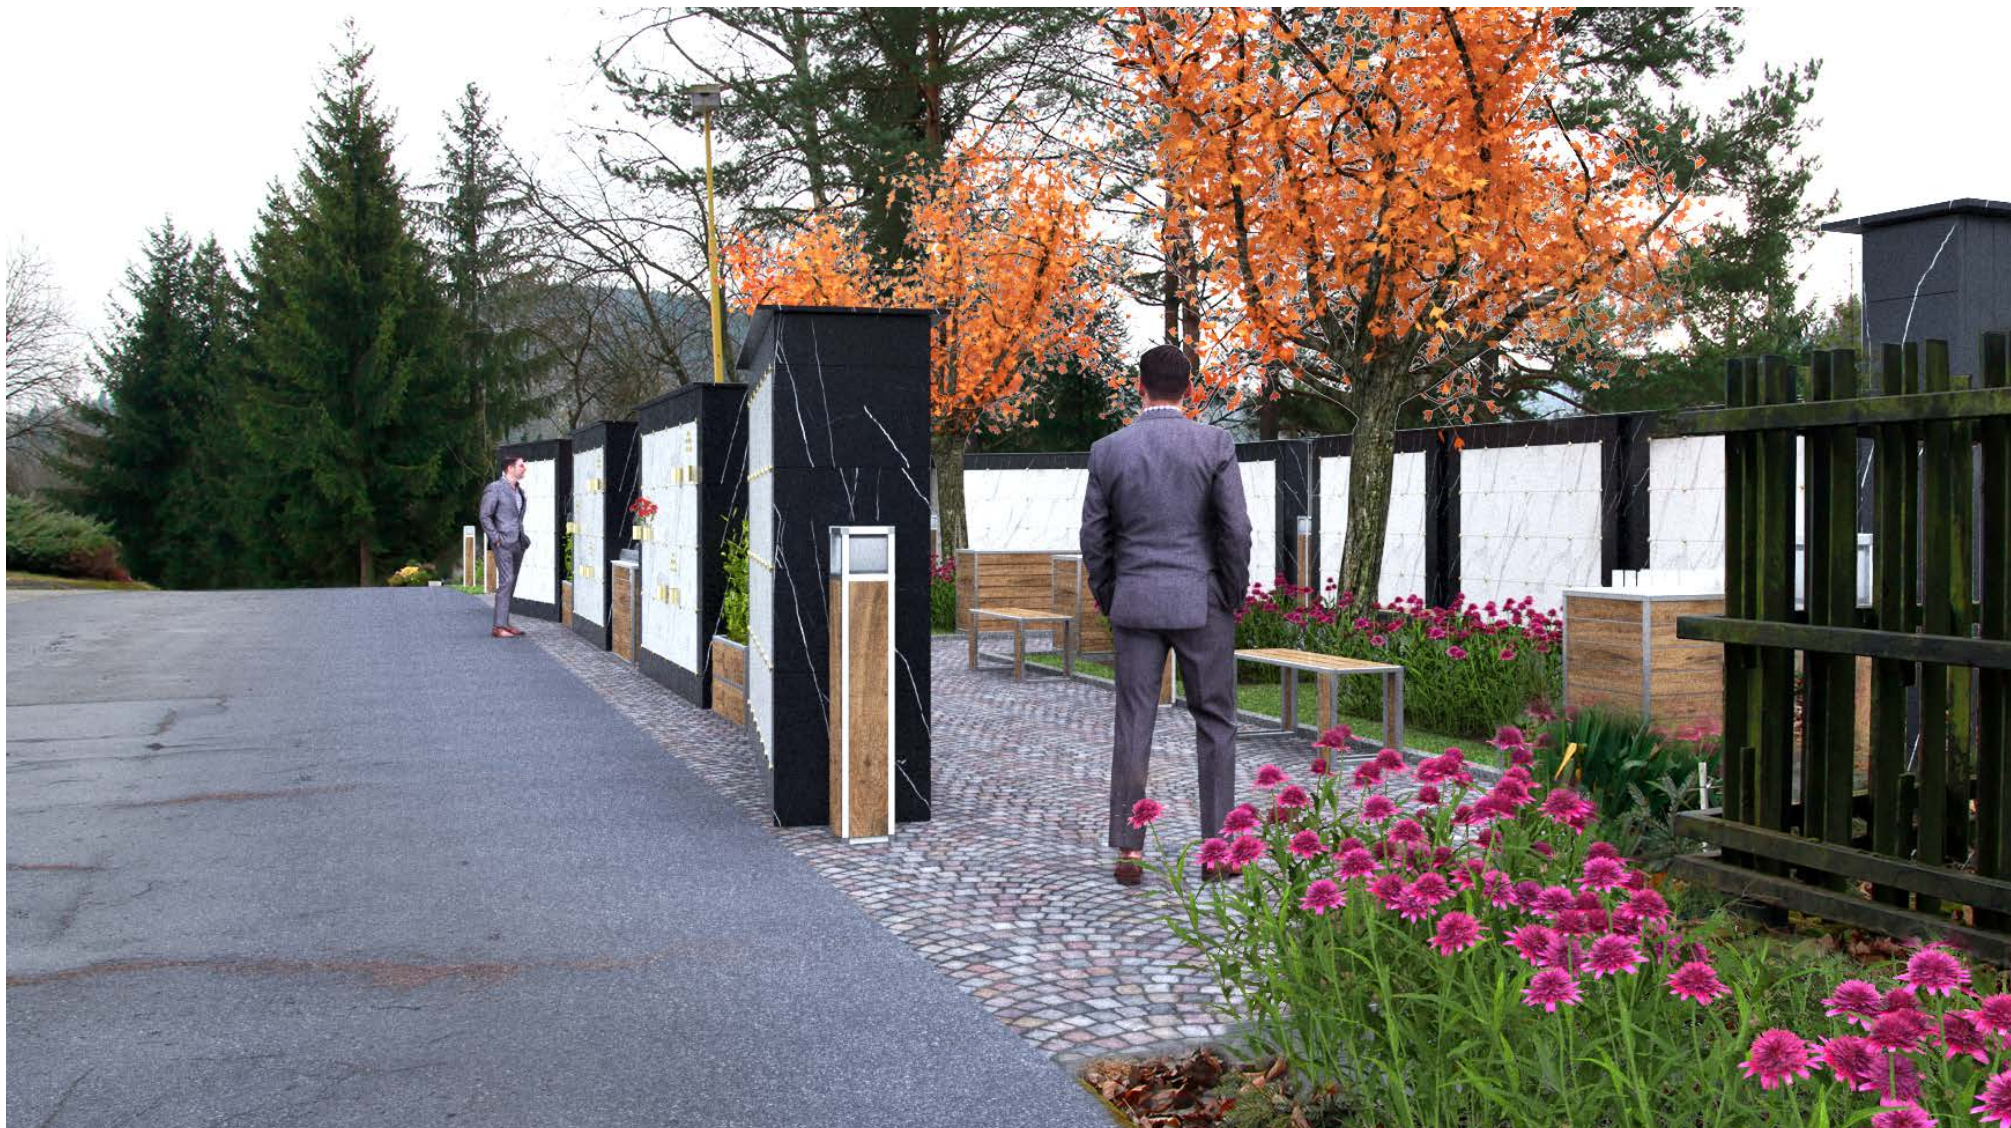

VIZUALIZÁCIA

POHĽAD 1