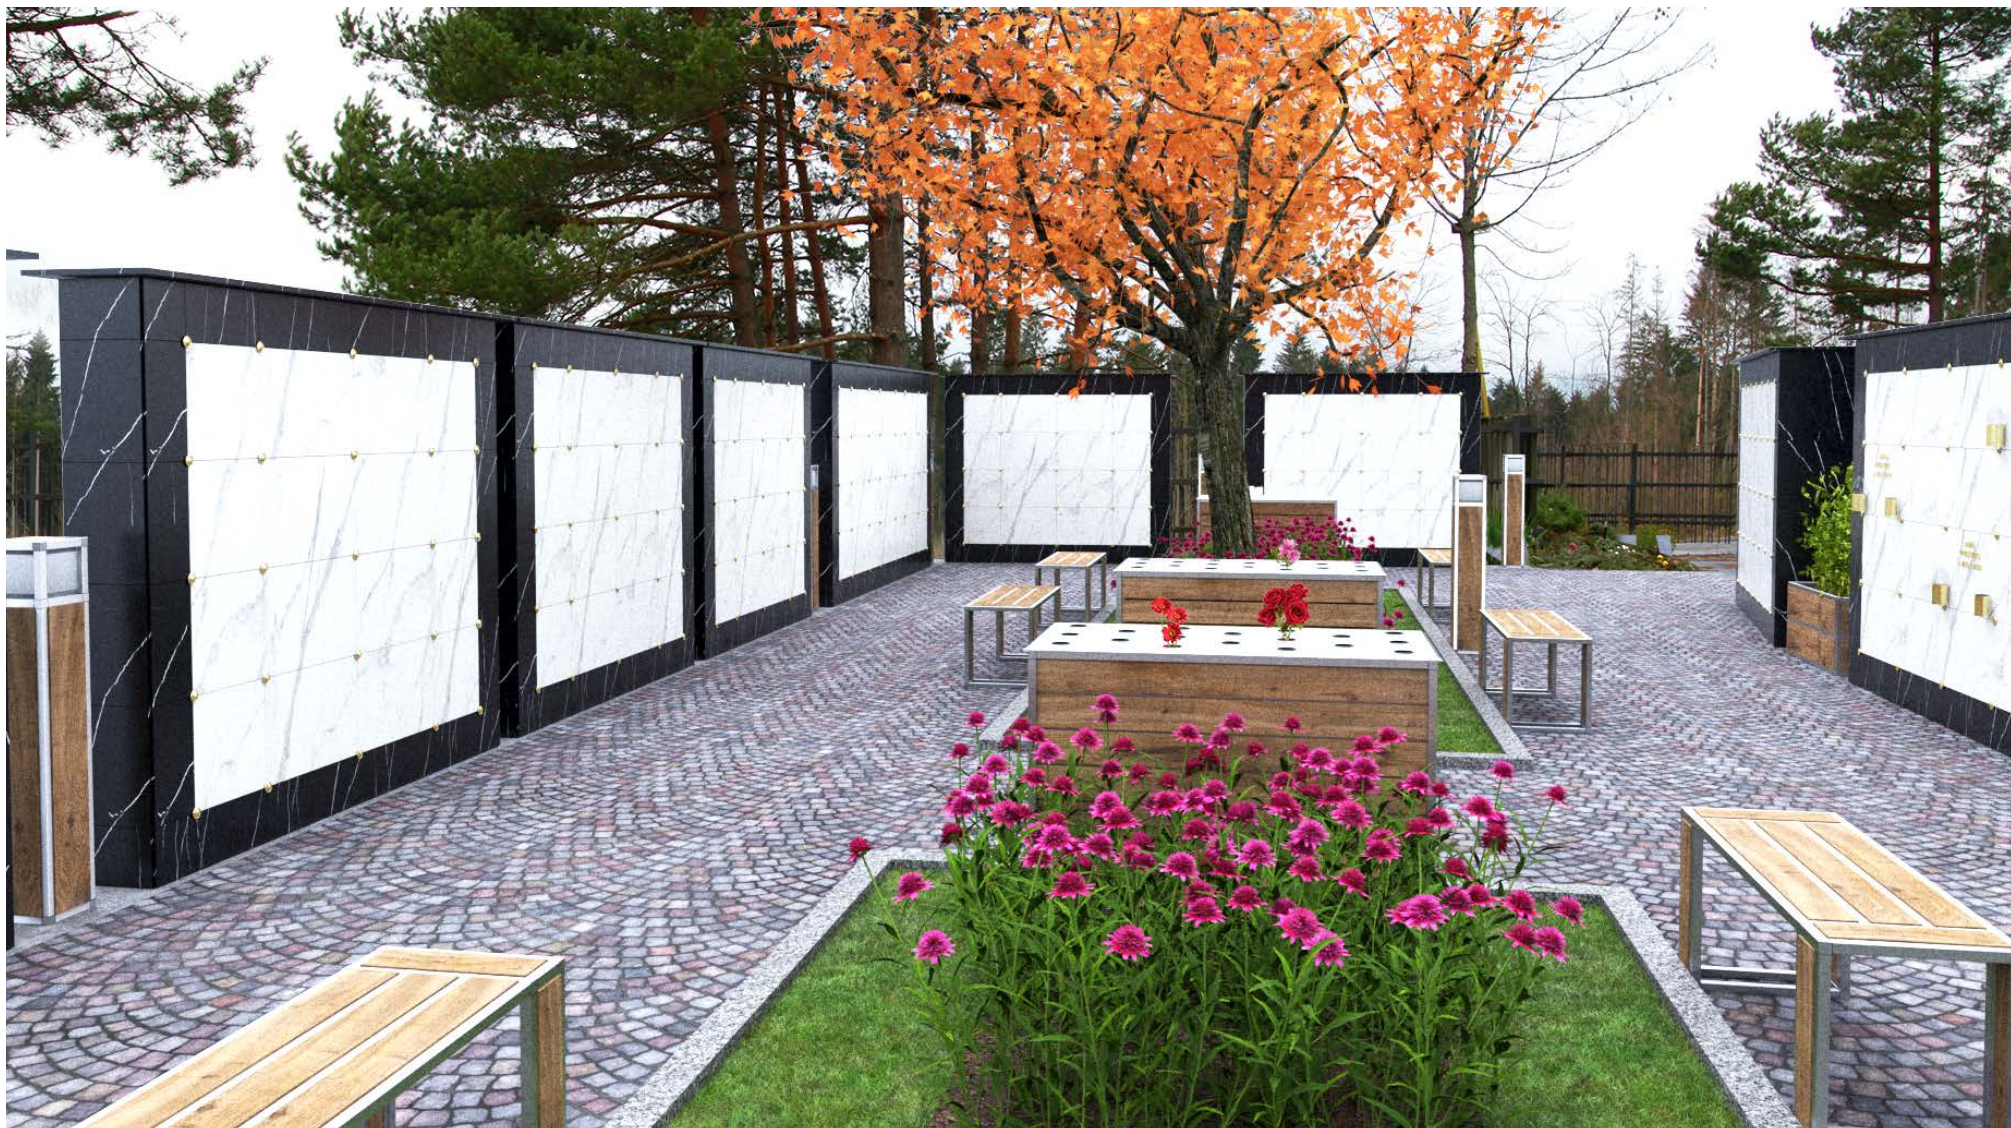

VIZUALIZÁCIA

POHĽAD 6