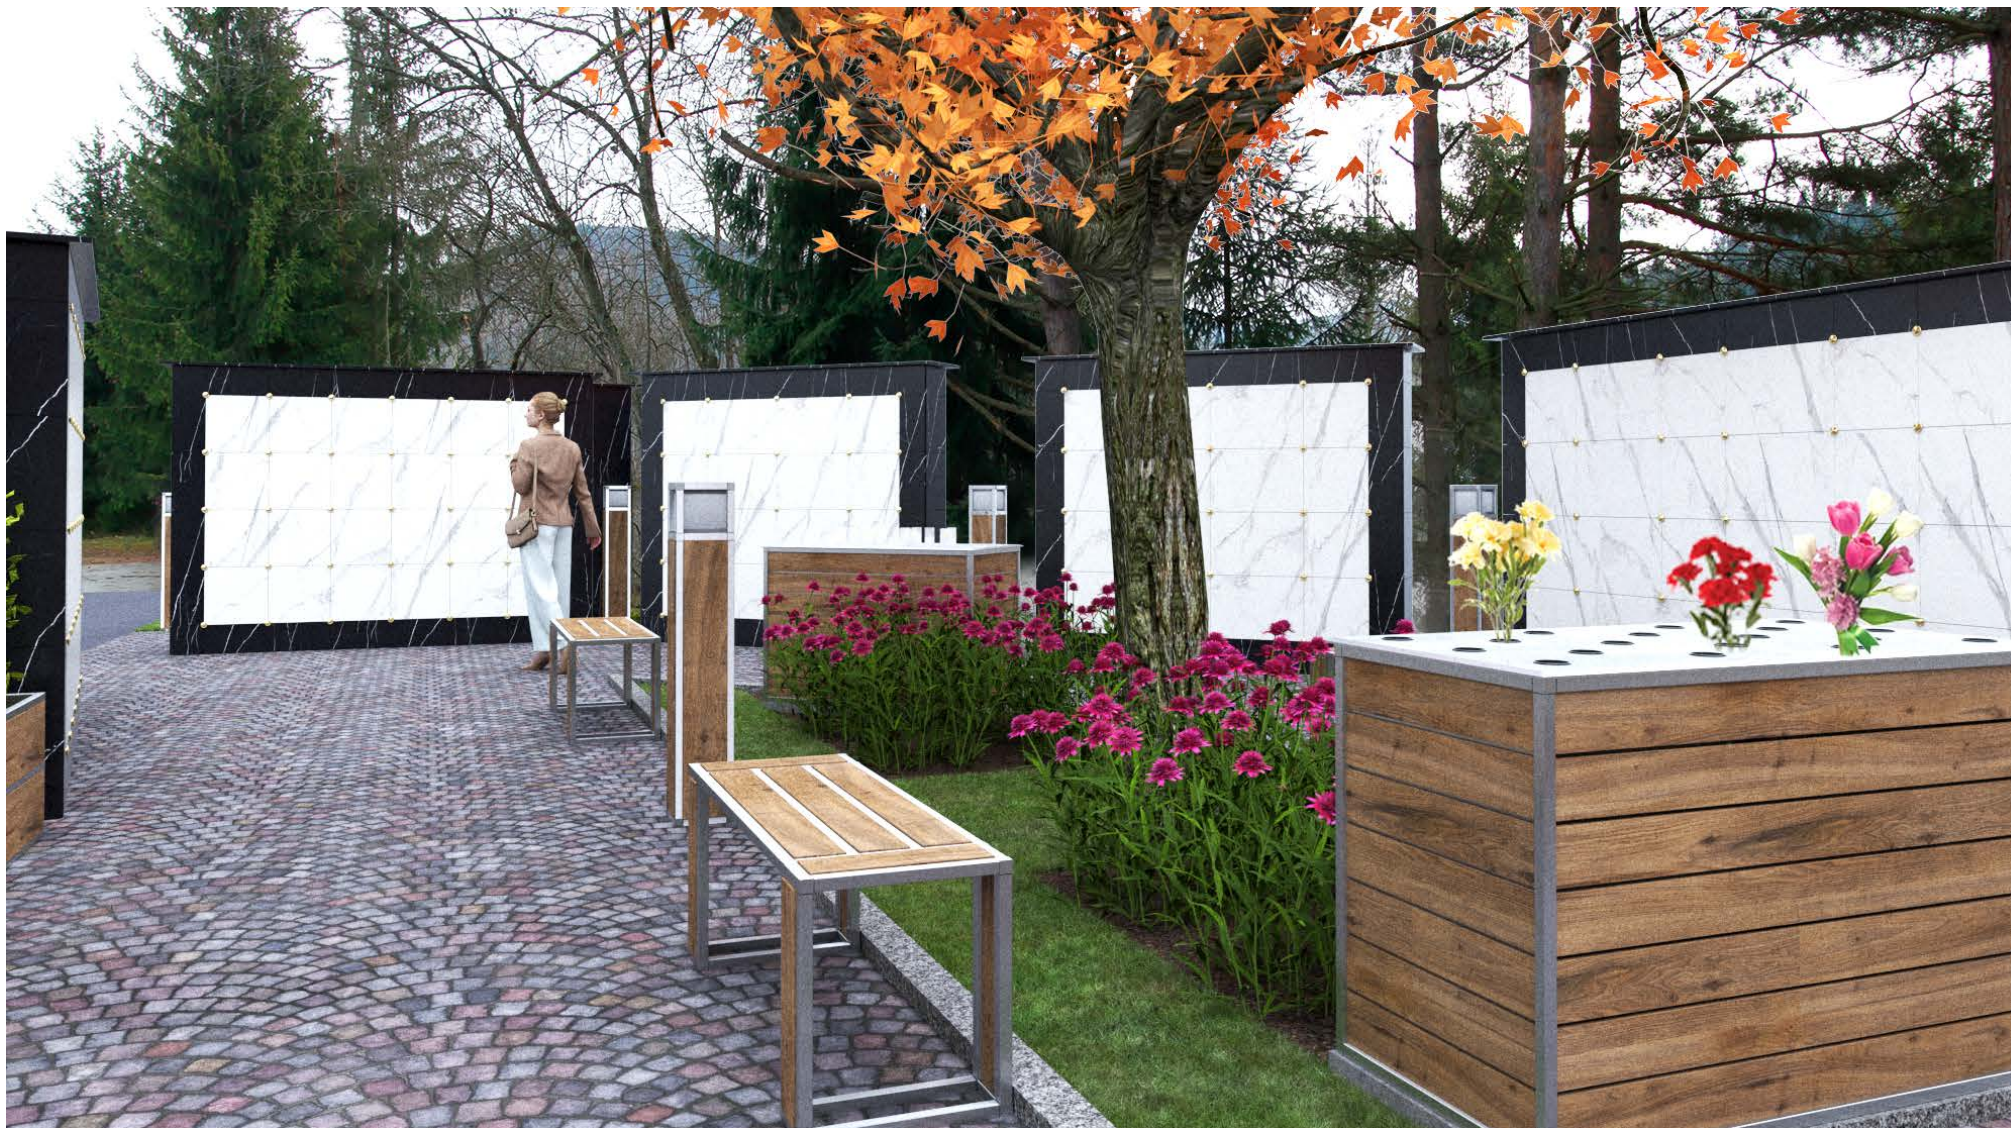

VIZUALIZÁCIA

POHĽAD 7