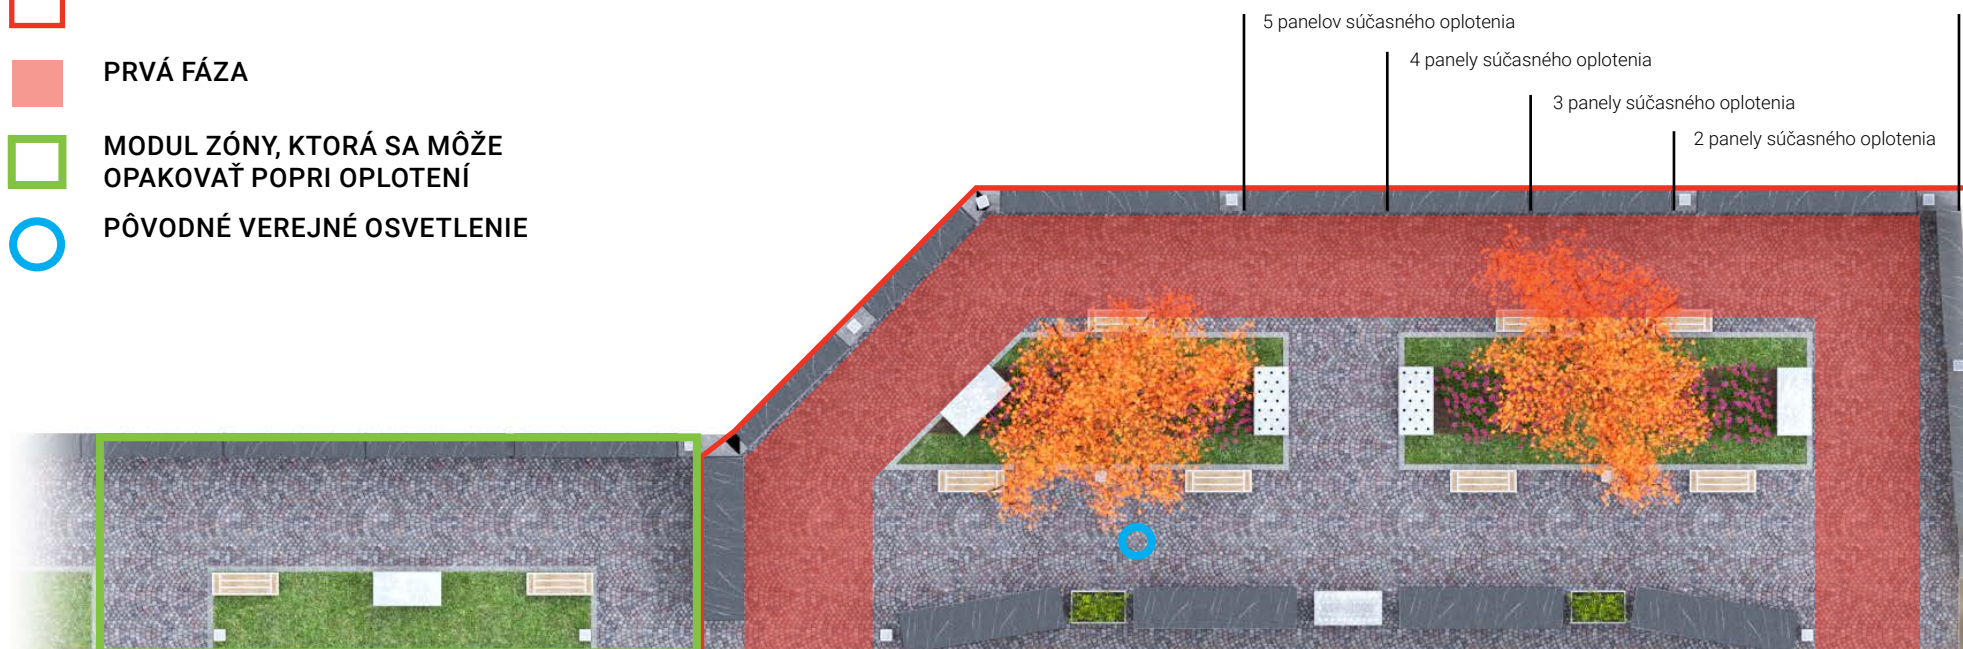

MODU-AL[®]
Návrh cintorína

SK_Čadca_U Krkošky
28. január 2022 / R02

ZADANIE

Navrhnuť a vizualizovať priestor oproti domu smútku. Ideou je nahradiť súčasný betónový plot urnovými stenami a na ostatnej ploche osadiť solitéry, mobiliár a dvojstranné kolumbáriá. Rozloha plochy je cca. 195 m². Návrh je realizovateľný v etapách. Pri návrhu priestoru bol braný ohľad na možnosť rozširovania zóny v budúcnosti.

POHĽAD 8

ETAPY VÝSTAVBY

VYSVETLIVKY

Stavebné práce a terénne úpravy hlavnej zóny odporúčame vykonať v prvej etape. Ak tak nie je možné vykonať, je vhodné vybudovať aspoň prvú fázu (chodník po obvodovej hlavnej zóny).

-  Hlavná zóna
-  Prvá fáza
-  Modul zóny, ktorá sa môže opakovať popri oplotení
-  Pôvodné verejné osvetlenie

VIZUALIZÁCIA CELKOVÝ POHĽAD

jednostranné kolumbárium
trapézový plech
20 buniek – 40 × 40 cm