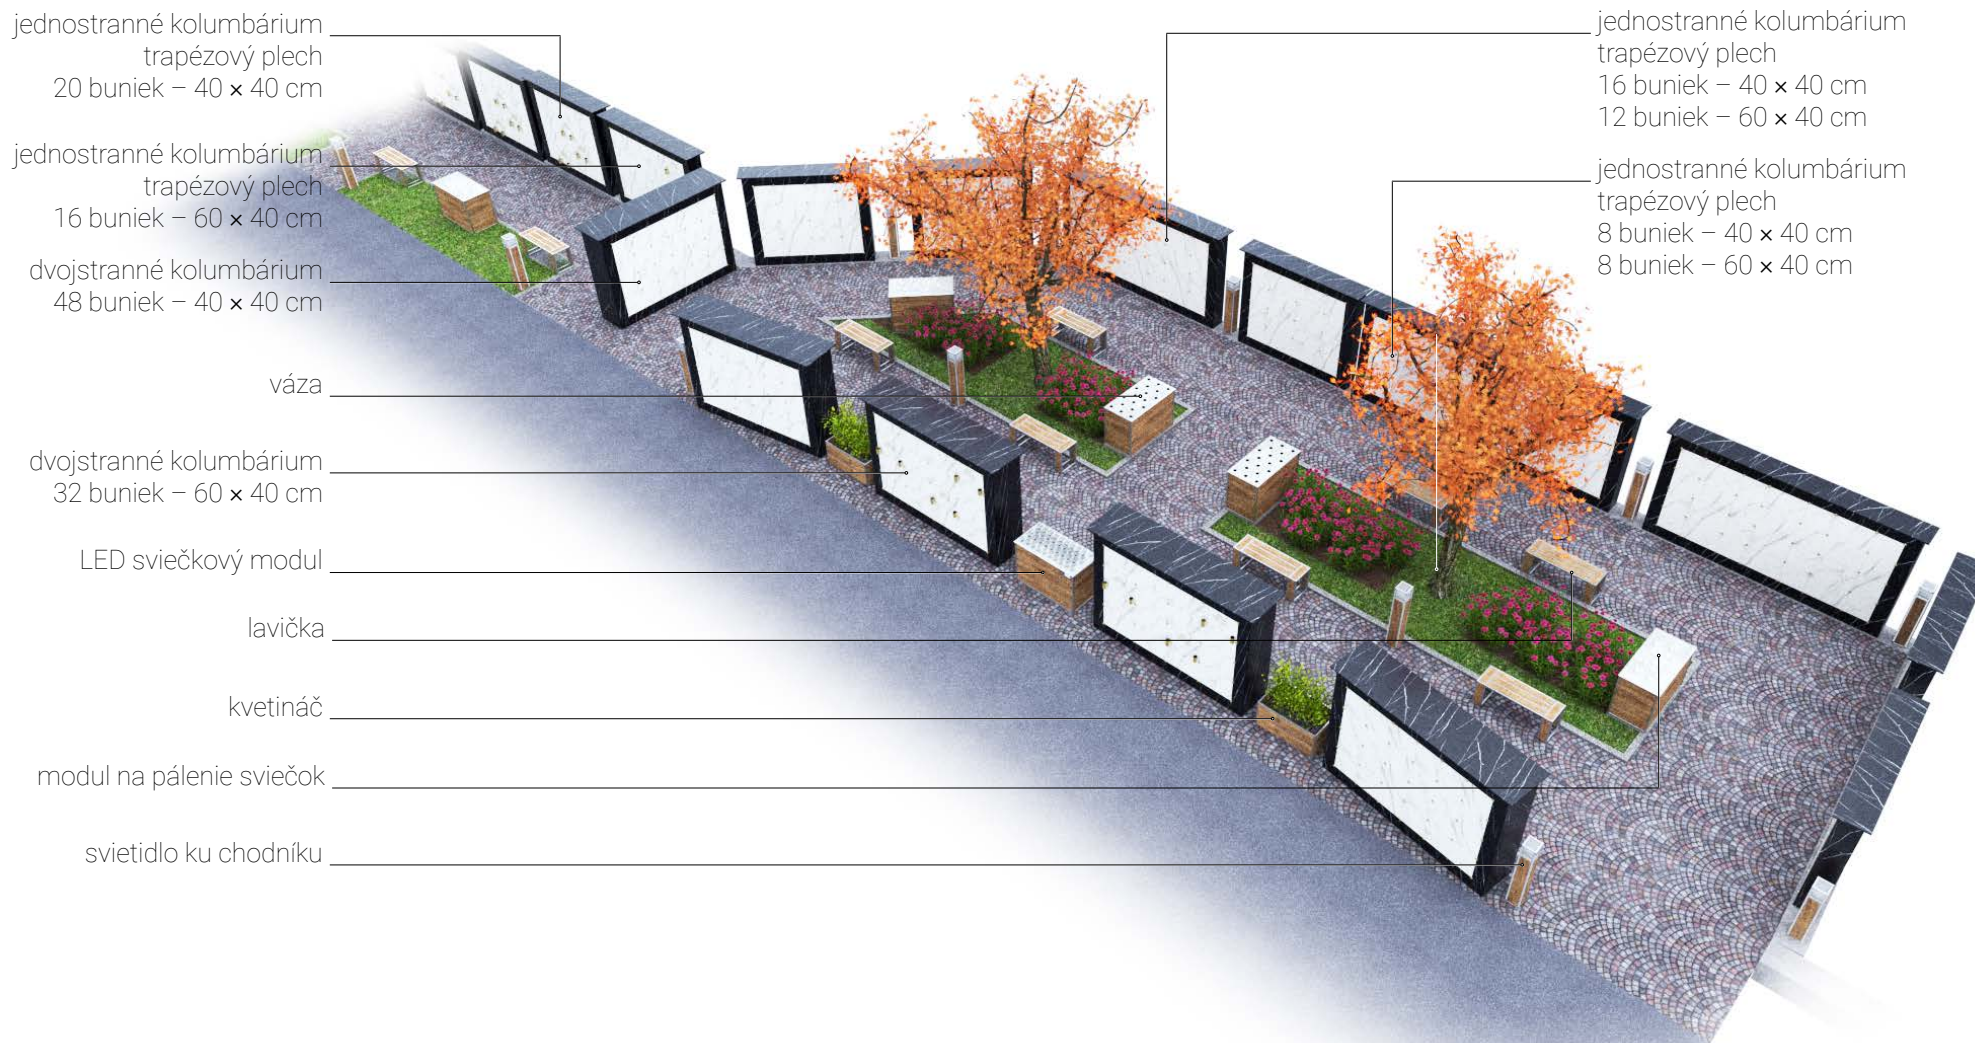

POHĽAD 8

ETAPY VÝSTAVBY

VYSVETLIVKY

Stavebné práce a terénne úpravy hlavnej zóny odporúčame vykonať v prvej etape. Ak tak nie je možné vykonať, je vhodné vybudovať aspoň prvú fázu (chodník po obvodovej hlavnej zóny).

-  Hlavná zóna
-  Prvá fáza
-  Modul zóny, ktorá sa môže opakovať popri oplotení
-  Pôvodné verejné osvetlenie

VIZUALIZÁCIA CELKOVÝ POHĽAD

jednostranné kolumbárium
trapézový plech
20 buniek – 40 × 40 cm