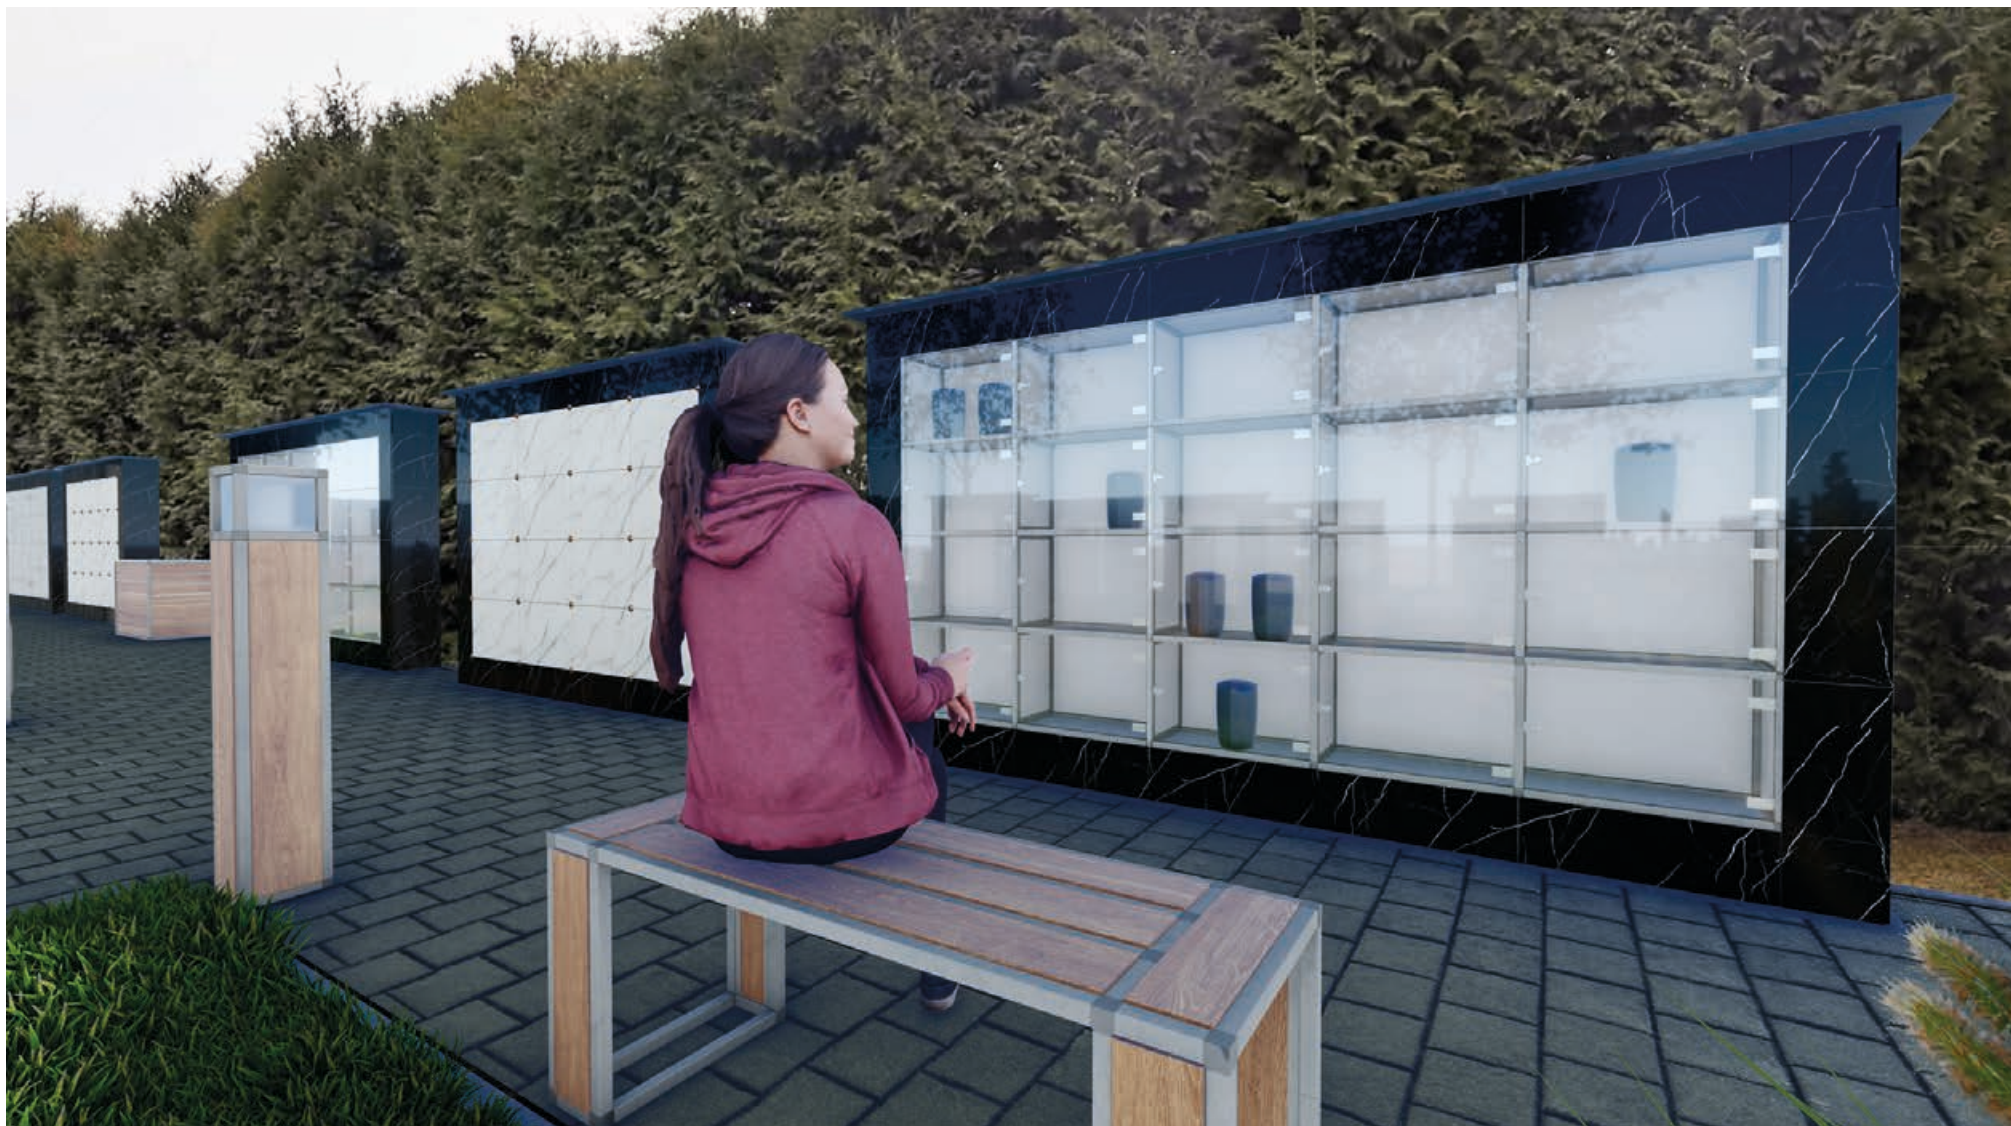

VIZUALIZÁCIA

POHĽAD 6