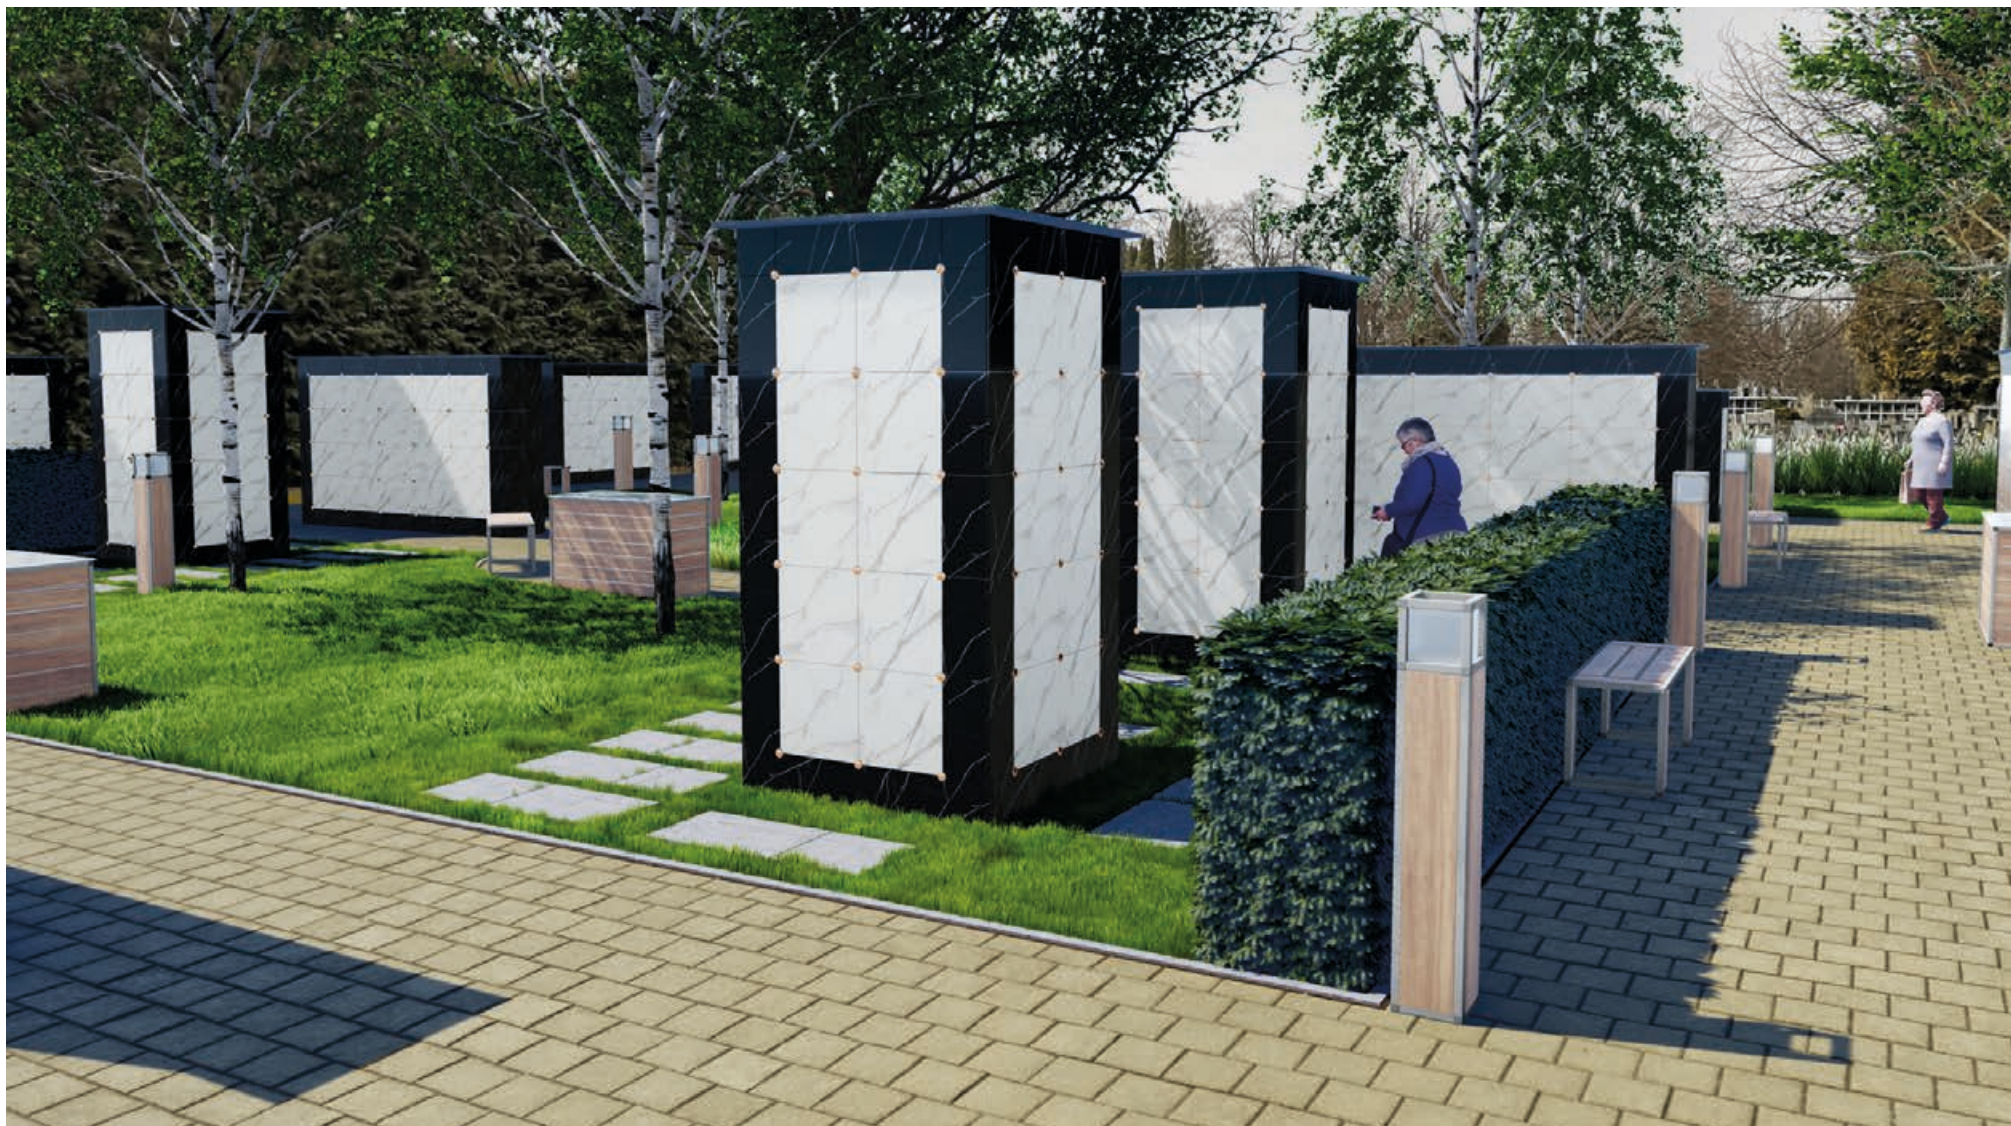

VIZUALIZÁCIA

POHĽAD 7