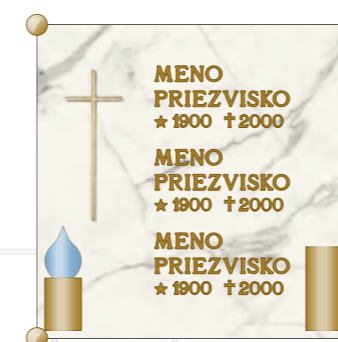

rozměr 40 x 40 cm
font Elegants

fotokeramika

kříž

rozměr 60 x 40 cm
font Karpattia

lampa

váza

rozměr 60 x 60 cm
font Romano

Elegants
ROMANO
KARPATIA