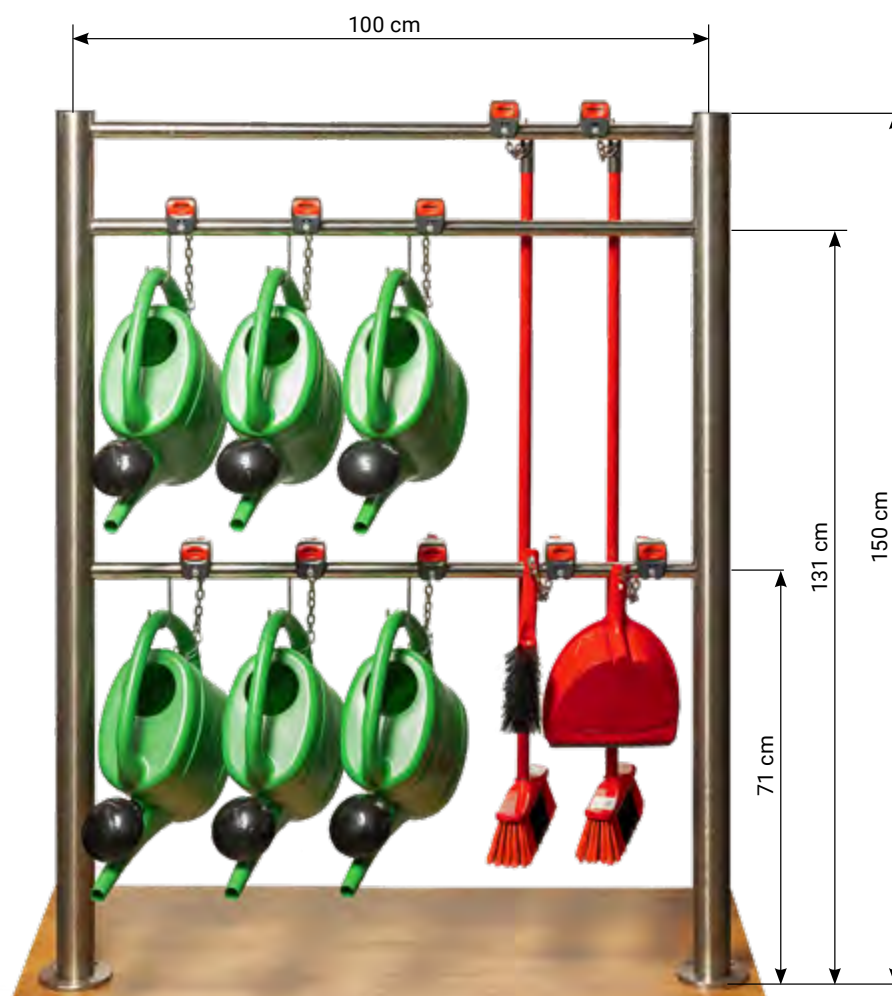

## INFORMACJE TECHNICZNE

SCHEMAT MOCOWANIA STOJAKA  
NA PODSTAWIE BETONOWEJ

SCHEMAT MOCOWANIA  
STOJAKA NA PODSTAWIE BETONOWEJ W  
KOMBINACJI Z BLOKIEM NAWIERZCHNI

ZESTAW ZAWIERA: **Stojak ze stali nierdzewnej + zamki na monety**  
**Miotły plastikowe i asortyment do sprzątania** (miotły, łopatkę i konewki)  
**Zestaw montażowy do mocowania stojaka**