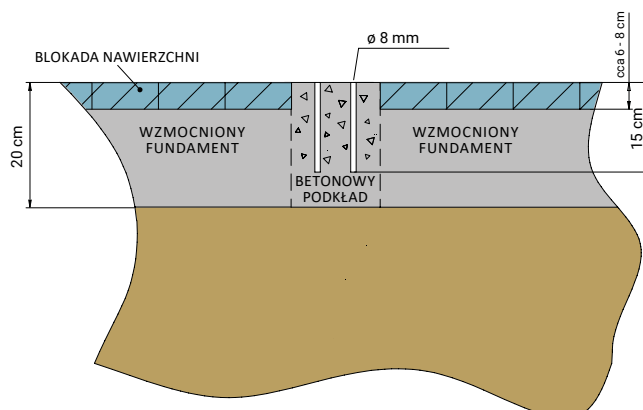

## INFORMACJE TECHNICZNE

SCHEMAT MOCOWANIA STOJAKA  
NA PODSTAWIE BETONOWEJ

SCHEMAT MOCOWANIA  
STOJAKA NA PODSTAWIE BETONOWEJ W  
KOMBINACJI Z BLOKIEM NAWIERZCHNI

ZESTAW ZAWIERA: **Stojak ze stali nierdzewnej + zamki na monety**  
**Miotły plastikowe i asortyment do sprzątania** (miotły, łopatkę i konewki)  
**Zestaw montażowy do mocowania stojaka**