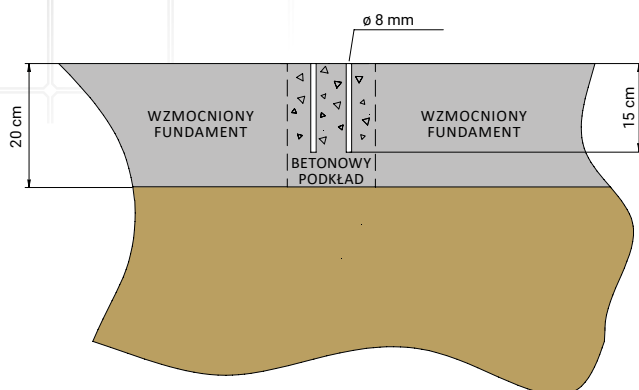

## INFORMACJE TECHNICZNE

SCHEMAT MOCOWANIA STOJAKA  
NA PODSTAWIE BETONOWEJ

SCHEMAT MOCOWANIA  
STOJAKA NA PODSTAWIE BETONOWEJ W  
KOMBINACJI Z BLOKIEM NAWIERZCHNI

ZESTAW ZAWIERA: **Stojak ze stali nierdzewnej + zamki na monety**  
**Miotły plastikowe i asortyment do sprzątania** (miotły, łopatkę i konewki)  
**Zestaw montażowy do mocowania stojaka**