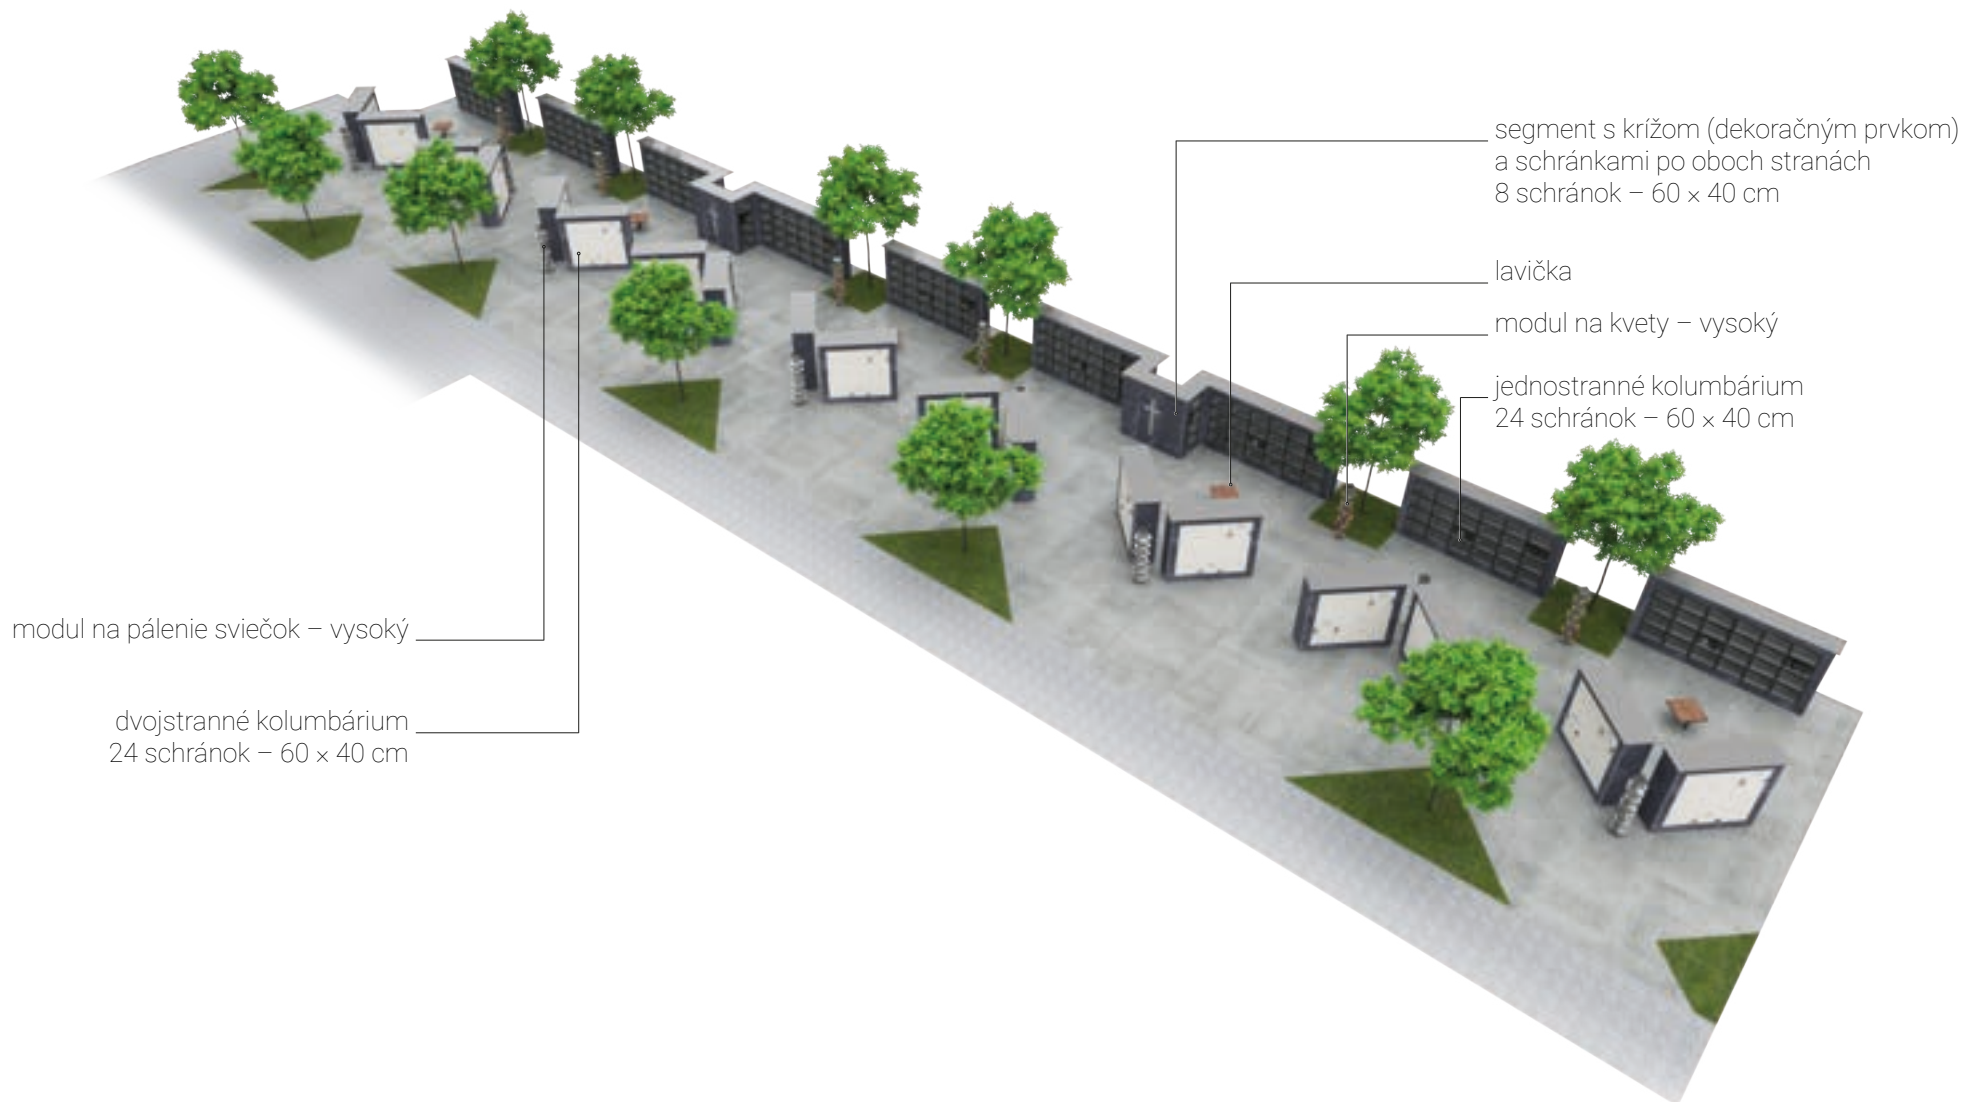

Návrh cintorína

CZ_Pardubice
30. apríl 2024
R01

Navrhnuť a vizualizovať priestor na cintoríne v oblasti oplotenia, kde je výsadba stromov a okrasných drevín. Rozloha plochy je cca. 560 m². Návrh je opticky rozdelený do troch zón a je realizovateľný v etapách.

VIZUALIZÁCIA

POHĽAD 2

PŮVODNÝ STAV

POHLAD 3

VIZUALIZÁCIA

POHĽAD 3

VIZUALIZÁCIA

POHĽAD 4

VIZUALIZÁCIA

CELKOVÝ POHĽAD

9× jednostranné kolumbárium – 24 schránok/schránky rozmerov 60 × 40 cm/sklo
2x segment s dekoračným prvkom a schránkami – 8 schránok/schránky rozmerov 60 × 40 cm/sklo
18× dvojstranné kolumbárium – 24 schránok/schránky rozmerov 60 × 40 cm