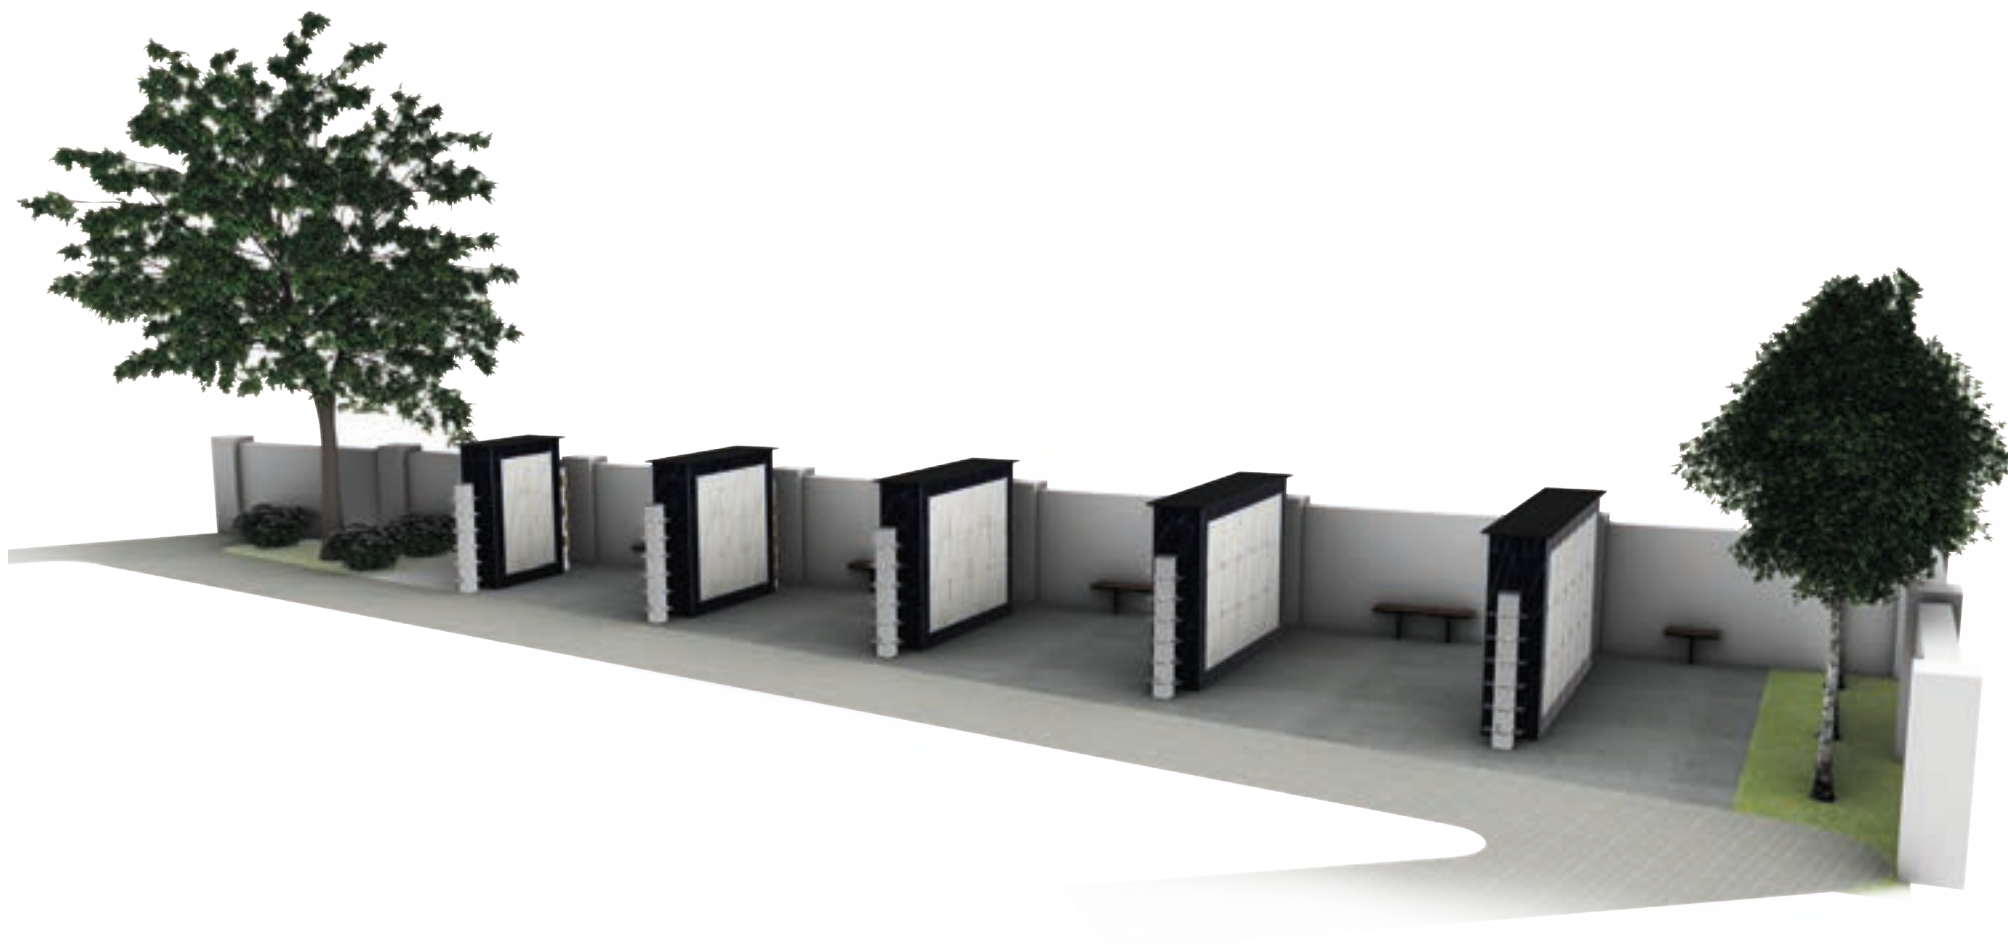

NÁVRH PRIESTORU

POHĽAD 2