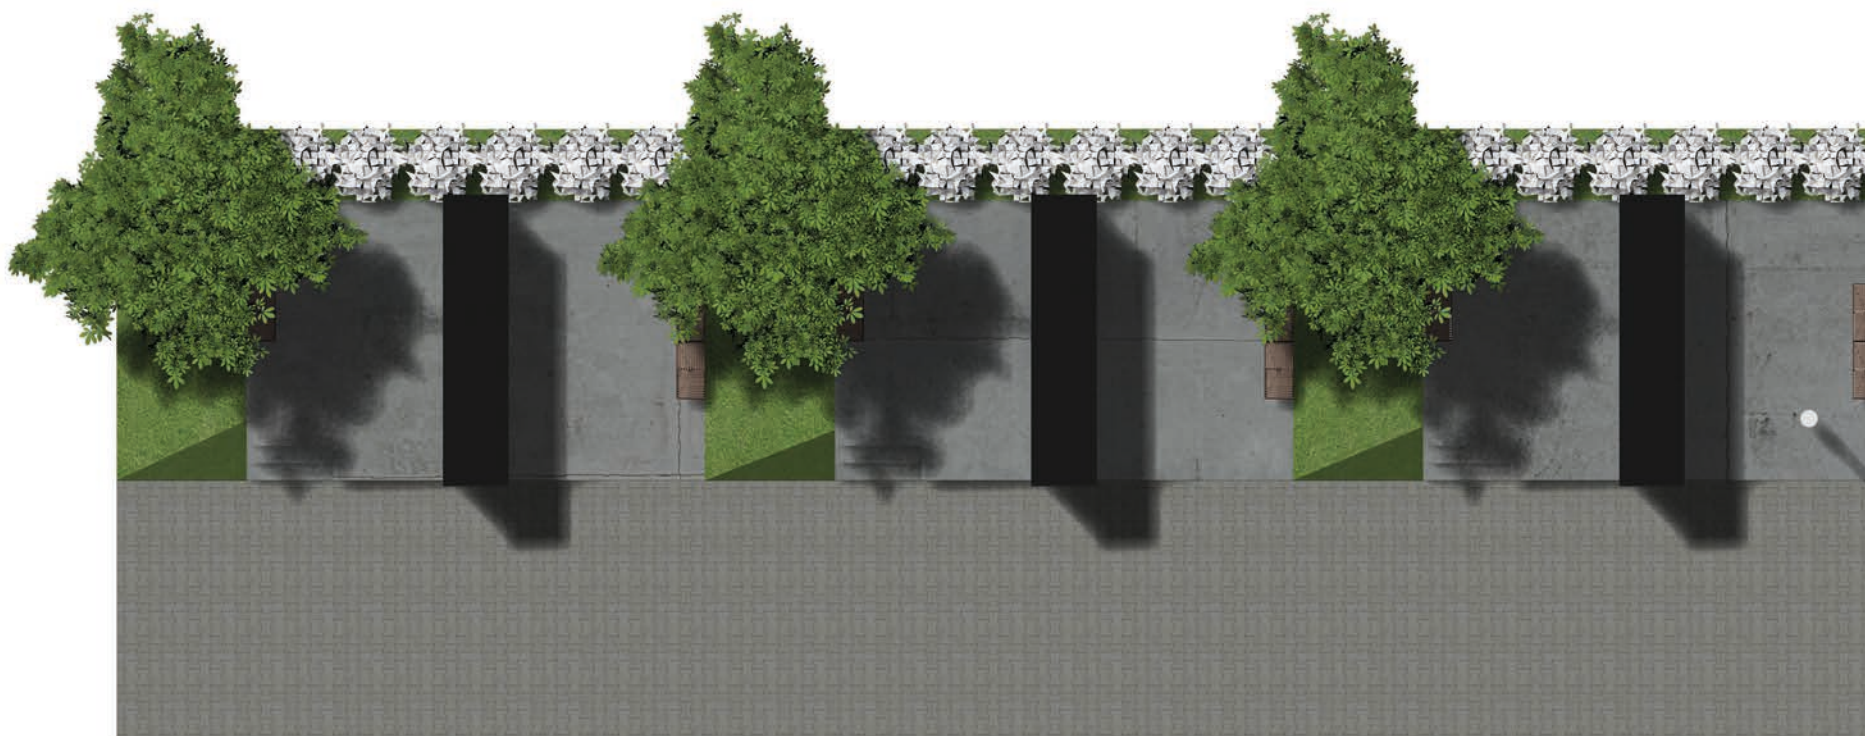

MODU-AL[®]
Návrh cintorína

SK_Bojnice
30. máj 2024 / R01

NÁVRH PRIESTORU

VTÁČIA PERSPEKTÍVA

NÁVRH PRIESTORU

POHĽAD ZHORA

NÁVRH PRIESTORU

BOČNÝ POHĽAD

NÁVRH PRIESTORU

PRVKY

3x dvojstranné kolumbárium – 56 schránok/schránky rozmerov 40 x 40 cm

9x lavička – mmcite PIX110

Súhrn schránok: 168

Modulárny systém MODUAL je ochrannou známkou firmy AMV. Systém, návrhy a kompozície v katalógu sú autorským duševným vlastníctvom firmy AMV. Rozširovanie, kopírovanie alebo akékoľvek napodobňovanie systému MODUAL podlieha autorizácii firmy AMV.