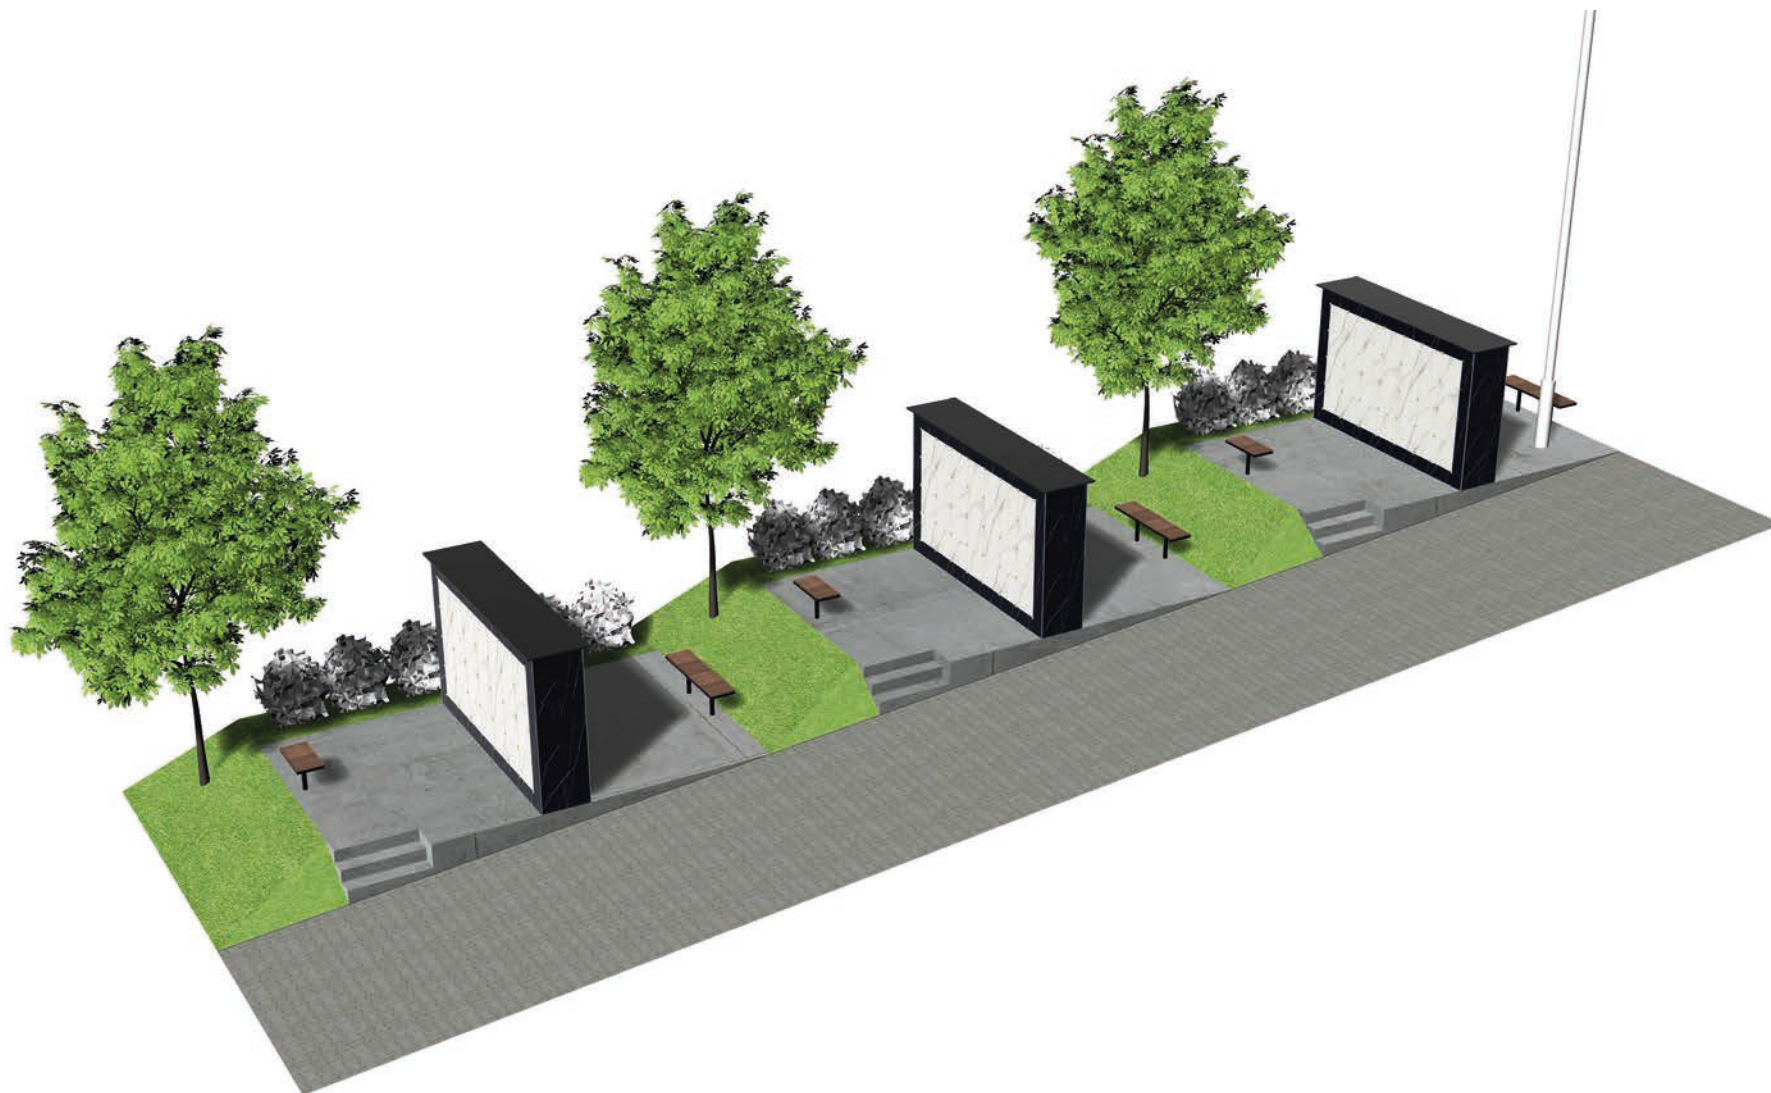

MODU-AL[®]
Návrh cintorína

SK_Bojnice
30. máj 2024 / R01

NÁVRH PRIESTORU

VTÁČIA PERSPEKTÍVA

NÁVRH PRIESTORU

POHĽAD ZHORA

NÁVRH PRIESTORU

BOČNÝ POHĽAD

NÁVRH PRIESTORU

PRVKY

3x dvojstranné kolumbárium – 56 schránok/schránky rozmerov 40 x 40 cm

9x lavička – mmcite PIX110

Súhrn schránok: 168

Modulárny systém MODUAL je ochrannou známkou firmy AMV. Systém, návrhy a kompozície v katalógu sú autorským duševným vlastníctvom firmy AMV. Rozširovanie, kopírovanie alebo akékoľvek napodobňovanie systému MODUAL podlieha autorizácii firmy AMV.