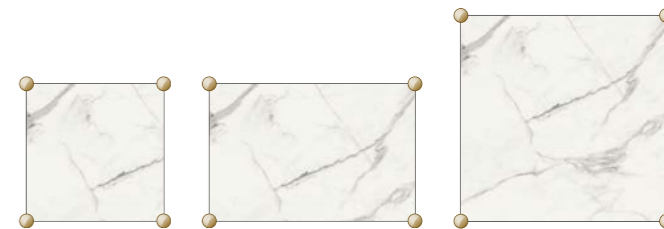

ROZMERY A CENY PREDNÝCH NÁPISNÝCH DOSIEK (BUNIEK)

40 × 40 cm
640,-€

60 × 40 cm
740,-€

60 × 60 cm
840,-€

elektrifikovaná
nápísna doska
40 × 40 cm
740,-€

Variety nápísnych dosiek si môžete vybrať u miestnej správy cintorína alebo vo firme AMV Slovakia Nové Zámky.

Číslovanie buniek na urnovej stene je orientované zľava doprava a zhora nadol.

Každá stena má predpísaný rozmer, typ a farbu písma.

Číslo steny nájdete v pravom hornom rohu.

(*) – steny označené hviezdíčkou sú z vonkajšej strany sektora.

(*) – elektrifikované steny.