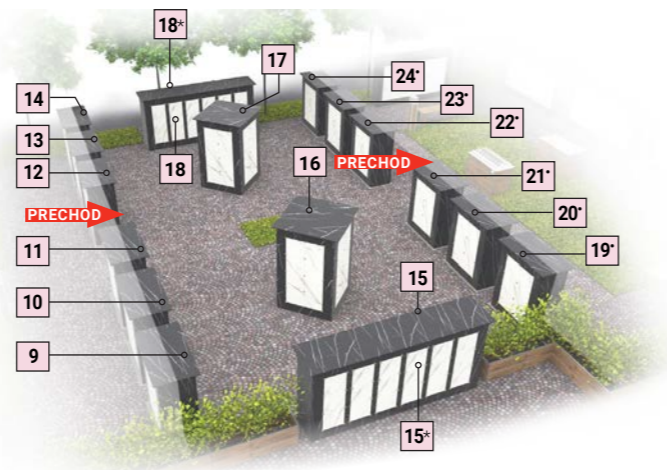

- V lampášoch na nápisnej doske používať elektronický LED blikač
- Ostatné sviečky alebo kahance umiestňovať do stojanu na sviečky
- Umiestňovať vence do stojana určeného na tento účel
- Do vázy na nápisnej doske umiestňovať malé kytice, ktoré neprekryjú vedľajšie urnové schránky
- Veľké kytice umiestňovať do veľkého vázového modulu

SEKTOR 1

URNOVÉ STENY	ROZMERY NÁPISNEJ DOSKY	TYP A FARBA PÍSMO
1* – 6*	40 × 40 cm	ROMANO bronz
1 – 6	40 × 40 cm	KARPATIA zlato
7*	60 × 40 cm	KARPATIA čierne zlato
7	60 × 40 cm	KARPATIA čierne zlato
8	60 × 40 cm	KARPATIA čierne zlato
9 – 14	40 × 40 cm	KARPATIA leštený nerez

SEKTOR 2

URNOVÉ STENY	ROZMERY NÁPISNEJ DOSKY	TYP A FARBA PÍSMO
9 – 14	40 × 40 cm	Elegants matt silver
15	40 × 40 cm	Elegants leštený nerez
15*	40 × 40 cm	Elegants leštený nerez
16	40 × 40 cm	Elegants čierne zlato
17	40 × 40 cm	Elegants čierne zlato
18	40 × 40 cm	Elegants leštený nerez
18*	40 × 40 cm	Elegants leštený nerez
19* – 24*	40 × 40 cm	Elegants zlato