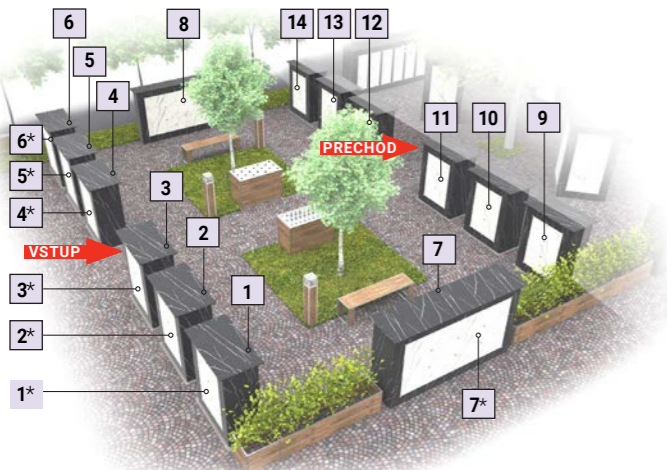

- V lampášoch na nápisnej doske používať elektronický LED blikač
- Ostatné sviečky alebo kahance umiestňovať do stojanu na sviečky
- Umiestňovať vence do stojana určeného na tento účel
- Do vázy na nápisnej doske umiestňovať malé kytice, ktoré neprekryjú vedľajšie urnové schránky
- Veľké kytice umiestňovať do veľkého vázového modulu

SEKTOR 1

URNOVÉ STENY	ROZMERY NÁPISNEJ DOSKY	TYP A FARBA PÍSMO
1* – 6*	40 × 40 cm	ROMANO bronz
1 – 6	40 × 40 cm	KARPATIA zlato
7*	60 × 40 cm	KARPATIA čierne zlato
7	60 × 40 cm	KARPATIA čierne zlato
8	60 × 40 cm	KARPATIA čierne zlato
9 – 14	40 × 40 cm	KARPATIA leštený nerez

SEKTOR 2

URNOVÉ STENY	ROZMERY NÁPISNEJ DOSKY	TYP A FARBA PÍSMO
9 – 14	40 × 40 cm	Elegants matt silver
15	40 × 40 cm	Elegants leštený nerez
15*	40 × 40 cm	Elegants leštený nerez
16	40 × 40 cm	Elegants čierne zlato
17	40 × 40 cm	Elegants čierne zlato
18	40 × 40 cm	Elegants leštený nerez
18*	40 × 40 cm	Elegants leštený nerez
19* – 24*	40 × 40 cm	Elegants zlato