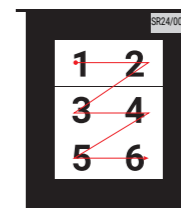

SEKTOR 3

URNOVÉ STENY	ROZMERY NÁPISNEJ DOSKY	TYP A FARBA PÍSMO
19* – 24*	40 × 40 cm	ROMANO leštený nerez
25	60 × 40 cm	ROMANO zlato
25*	60 × 40 cm	ROMANO zlato
26	60 × 40 cm	ROMANO čierne zlato
27	60 × 60 cm	ROMANO bronz
28	60 × 40 cm	ROMANO bronz
29	60 × 40 cm	ROMANO bronz
30	60 × 60 cm	ROMANO bronz
31	40 × 40 cm	ROMANO zlato
31*	40 × 40 cm	ROMANO zlato

ROZMERY A CENY PREDNÝCH NÁPISNÝCH DOSIEK (BUNIEK)

40 × 40 cm
640,-€

60 × 40 cm
740,-€

60 × 60 cm
840,-€

elektrifikovaná
nápísna doska
40 × 40 cm
740,-€

Variety nápísnych dosiek si môžete vybrať u miestnej správy cintorína alebo vo firme AMV Slovakia Nové Zámky.

Číslovanie buniek na urnovej stene je orientované zľava doprava a zhora nadol.

Každá stena má predpísaný rozmer, typ a farbu písma.

Číslo steny nájdete v pravom hornom rohu.

(*) – steny označené hviezdíčkou sú z vonkajšej strany sektora.