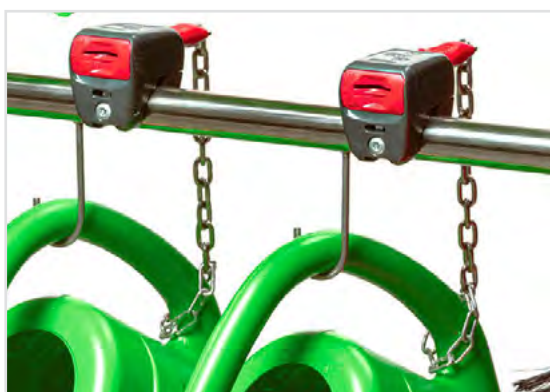

Cena:

4 950,- Kč (bez DPH)