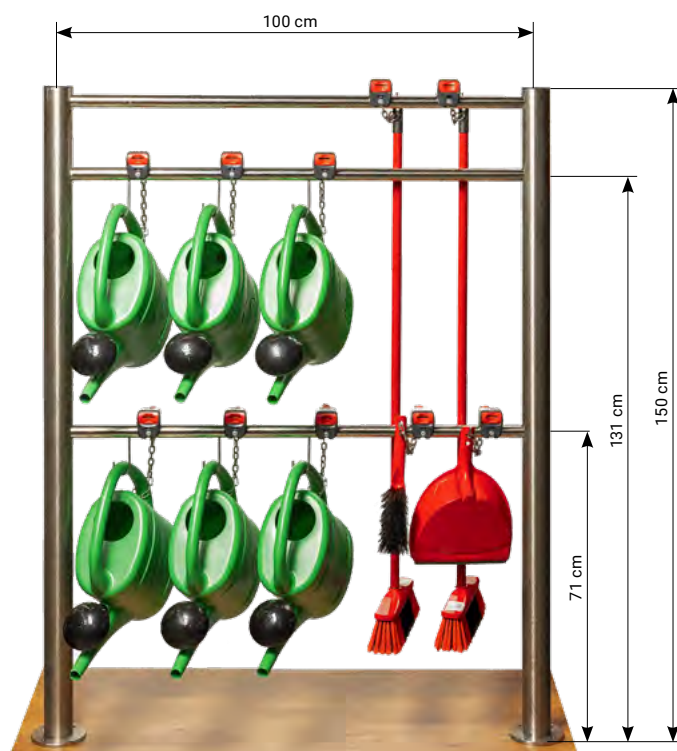

## TECHNICKÉ INFORMACE (VELKÝ STOJAN)

### SCHÉMA KOTVENÍ STOJANU NA BETONOVÝ ZÁKLAD

## VELKÝ STOJAN

SET (velký stojan) OBSAHUJE:

- stojan z nerezové oceli + mincovní zámky
- plastové konve a úklidový sortiment (koště, lopatku a metličku)
- montážní sadu pro upevnění stojanu
- speciální **TORX nadstavec**