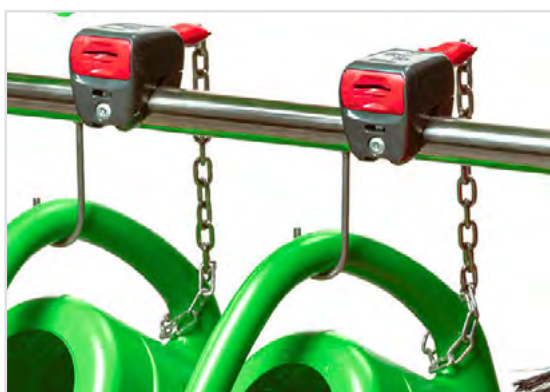

PREDSTAVUJEME VÁM NAŠE NOVÉ STOJANY, KTORÉ UĽAHČIA NÁVŠTEVNÍKOM CINTORÍNŇOV UDRŽIAVAŤ OKOLIE ČISTÉ A DÔSTOJNÉ.

KVALITNÝ DIZAJN

- Stojan je vyrobený z **odolných materiálov**.
- Kládje dôraz na **dlhú životnosť**.
- Je **odolný voči poveternostným vplyvom**.

JEDNODUCHÉ POUŽITIE

- Zapožičanie za **symbolickú cenu**, ktorá sa pri vrátení **používateľovi vráti**.
- Návštevník vloží do mincového zámku **50 centov**.
- Tento **mechanizmus zabezpečuje**, že jednotlivé náradie je možné uvoľniť iba po vložení mince, čím sa **predchádza odloženiu týchto potrieb v okolí cintorína/mimo stojanu**.
- Po vrátení náradia do stojanu sa **minca z mechanizmu uvoľní a vráti sa späť používateľovi**.

POHODLIE PRE NÁVŠTEVNÍKOV

- Návštevník **nemá starosti s donesením** (nakúpením) vlastného náradia.
- Je to **výhodné pre starších ľudí** alebo pre tých, ktorí prichádzajú pešo alebo verejnou dopravou.
- Všetky **potrebné pomôcky k udržaniu dôstojného okolia hrobov** nájdu návštevníci na **jednom mieste**.