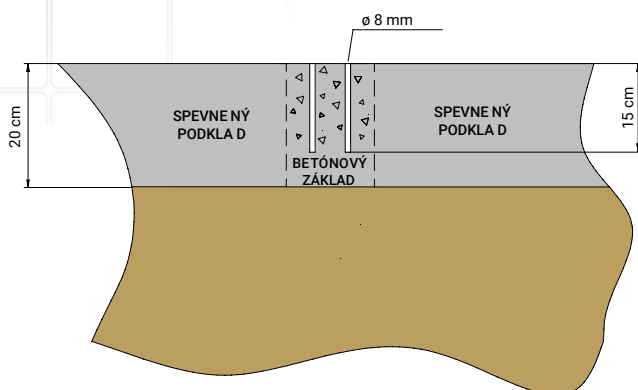

VEĽKÝ STOJAN

Cena: **890,- €** (bez DPH)

MALÝ STOJAN

Cena: **190,- €** (bez DPH)

TECHNICKÉ INFORMÁCIE NA MONTÁŽ VEĽKÉHO STOJANU

SCHÉMA KOTVENIA STOJANU NA BETÓNOVÝ ZÁKLAD

SCHÉMA KOTVENIA STOJANU NA BETÓNOVÝ ZÁKLAD V KOMBINACII SO ZÁMKOVOU DLAŽBOU