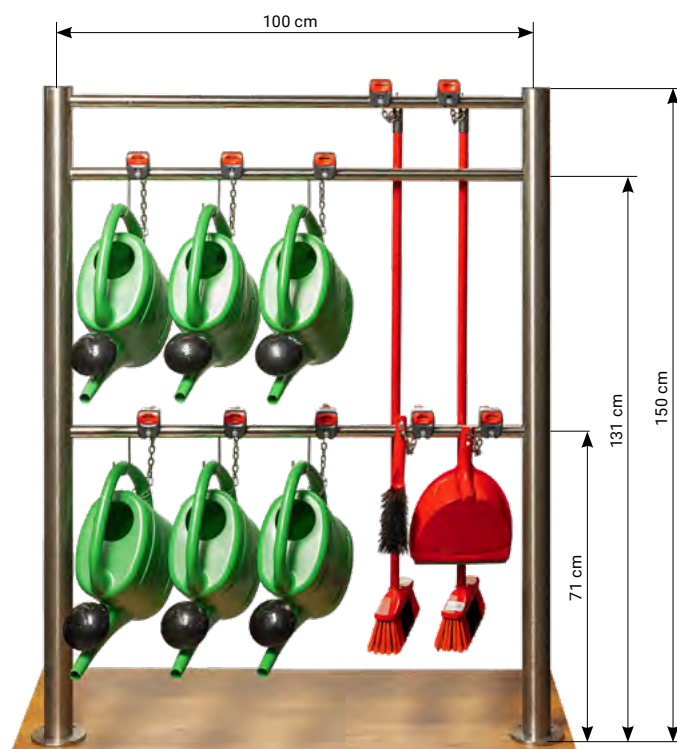

VEĽKÝ STOJAN

Cena: **890,- €** (bez DPH)

MALÝ STOJAN

Cena: **190,- €** (bez DPH)

TECHNICKÉ INFORMÁCIE NA MONTÁŽ VEĽKÉHO STOJANU

SCHÉMA KOTVENIA STOJANU NA BETÓNOVÝ ZÁKLAD

SCHÉMA KOTVENIA STOJANU NA BETÓNOVÝ ZÁKLAD V KOMBINACII SO ZÁMKOVOU DLAŽBOU

VEĽKÝ STOJAN

SET (veľký stojan) OBSAHUJE:

- stojan z nerezovej ocele + mincové zámky
- plastové krhly a upratovací sortiment (metly, lopatku a metličku)
- montážnu sadu na upevnenie stojanu
- špeciálny **TORX** nadstavec

MALÝ STOJAN

SET (malý stojan) OBSAHUJE:

- stojan z nerezovej ocele + mincové zámky
- plastové krhly
- montážnu sadu na upevnenie stojanu *

* dodávanú montážnu sadu odporúčame použiť do betónového základu.