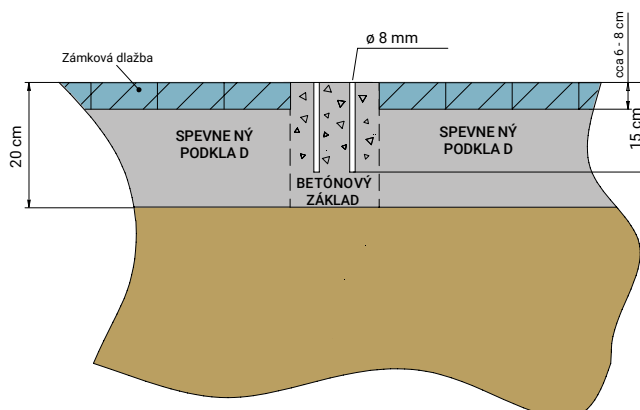

SCHÉMA KOTVENIA STOJANU NA BETÓNOVÝ ZÁKLAD V KOMBINACII SO ZÁMKOVOU DLAŽBOU