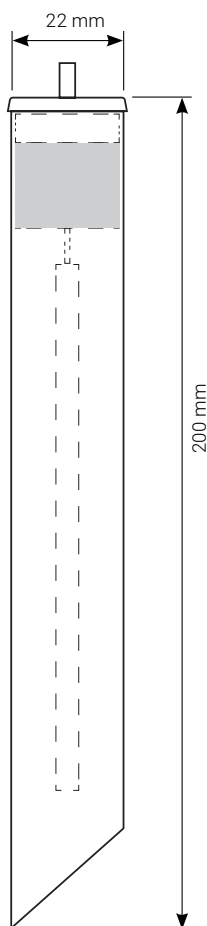

Uchovejte si Vaše nejcennější vzpomínky

Zvonkohra spojuje estetickou krásu s praktickou funkcí, abyste si navždy mohli uchovat vzpomínky na Vaše drahé. Uvnitř je schránka ideální pro uložení drobných předmětů nebo malou část popela. Vaše vzácné vzpomínky tak budou bezpečně uloženy a vždy u Vás. Můžete si zvolit gravírování jména, datumu nebo speciálního vzkazu, čímž se Vaše zvonkohra stane jedinečnou a osobitou vzpomínkou na Vaše milované.

Je vyrobená z chirurgické oceli, která nepodléhá vlivu času. Elegantní vzhled chirurgické oceli dodává zvonkohře moderní a nadčasový design. Uklidňující tiché tóny zvonkohry vytvářejí atmosféru klidu, která nám pomůže najít vnitřní klid a harmonii.

ZVONKOHRA

1480,- Kč
(maloobchodní cena)

Uvedená cena je s DPH.

Cena zahrnuje:
gravírování, dodání a montáž