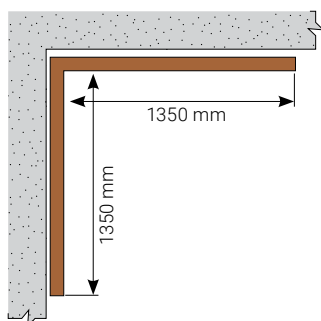

Předpokládané tržby: **315 000,- Kč**
500 otvorů x cena lístku 630,-Kč

Cena nezahrnuje přepravní náklady.

2-RAMENNÉ ŘEŠENÍ ROHOVÉ | MODEL 2

celkem: 212 000,- Kč
Uvedené ceny jsou bez DPH.

Předpokládané tržby: 315 000,- Kč
500 otvorů x cena lístku 630,-Kč