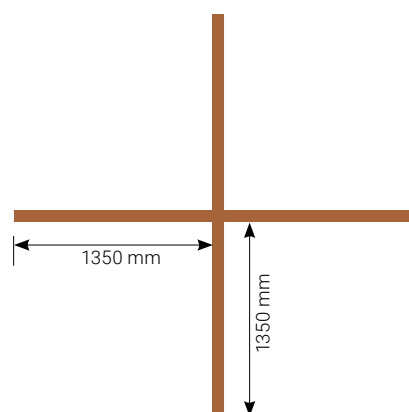

4-RAMENNÉ ŘEŠENÍ | MODEL 5

MODEL 5 obsahuje:

MODUL STROM VZPOMÍNEK (4 ks)
391 400,- Kč

LÍSTKY (10 ks)
3800,- Kč

OSAZENÍ:
12 500,- Kč

Cena osazení zahrnuje: montáž, zaškolení pro upevnění lístků.

celkem: 407 700,- Kč
Uvedené ceny jsou bez DPH.