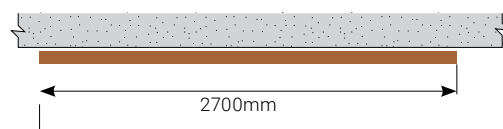

Cena nezahrnuje přepravní náklady.

MODEL 2 obsahuje:

MODUL STROM VZPOMÍNEK (2 ks)
195 700,- Kč

LÍSTKY (10 ks)
3800,- Kč

OSAZENÍ:
12 500,- Kč

Cena osazení zahrnuje: montáž, zaškolení pro upevnění lístků.

2-RAMENNÉ ŘEŠENÍ | MODEL 3