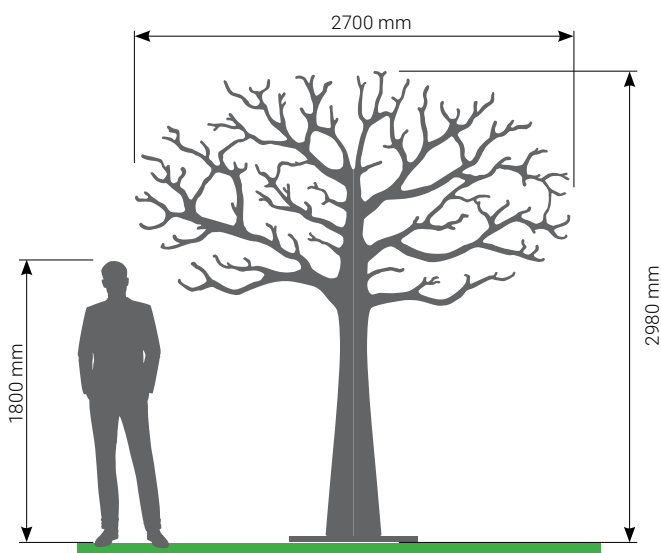

VERZE STROMU VZPOMÍNEK

MODEL BEZ PODSTAVCE

Nabízená základní verze stromu bez podstavce je vhodná k vytvoření pietního místa se vzpomínkami na nejbližší.

V případě modelu bez podstavce je nutné řešit přípravu tak, aby provedené montážní práce byly po jejich dokončení zakryté dlažbou, trávnikem nebo jiným dekoračním materiálem. Tím se zachová estetický vzhled a vytvoří úctyhodné památné místo.