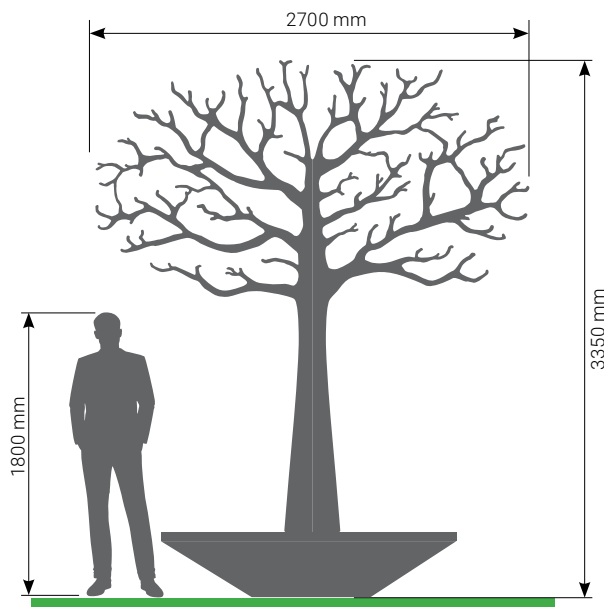

MODEL S LAVIČKOU /VYVÝŠENÝM SOKLEM

Verze Strom vzpomínek s betonovou lavičkou nebo vyvýšeným soklem přináší řešení pro prostory, které jsou menší a také do prostor, ve kterých má být Strom vzpomínek dominantou.

Sokl zabezpečí dostatečné vyvýšení Stromu vzpomínek pro zachování bezpečné vzdálenosti větví stromu od návštěvníků pietního místa a také vytvoří dominantní efekt.