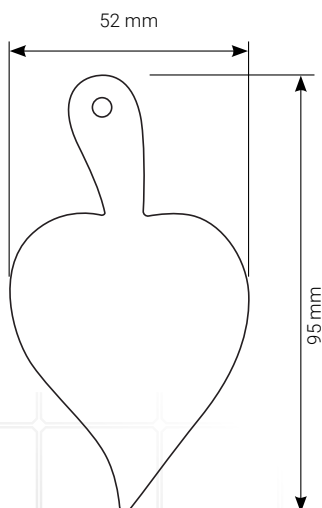

Nechte vzpomínky žít věčně

Představujeme Vám vzpomínkový lístek elegantního a nadčasového designu, inspirovaný přírodou a tvarem srdce. Vzpomínkový lístek je výjimečný způsob, jak uctít a připomínat si naše milované. Každý vzpomínkový lístek může být zosobněn podle Vašeho přání. Nabízíme možnost gravírování jména, datumu nebo speciální zprávy, čímž se lístek stává jedinečným a osobitým památkem na Vaše zesnulé.

Vzpomínkové lístky je možno lehce a bezpečně uchytit na Strom vzpomínek. Vzpomínkové lístky jsou vyrobeny z chirurgické oceli, která zabezpečí jejich trvanlivost a krásu. Jsou navrženy tak, aby odolaly povětrnostním vlivům a zaručily, že vzpomínky na Vaše blízké budou uchovány navždy.

LÍSTEK

630,- Kč
(maloobchodní cena)

Uvedená cena je s DPH.

Cena zahrnuje:
gravírování, dodání a montáž