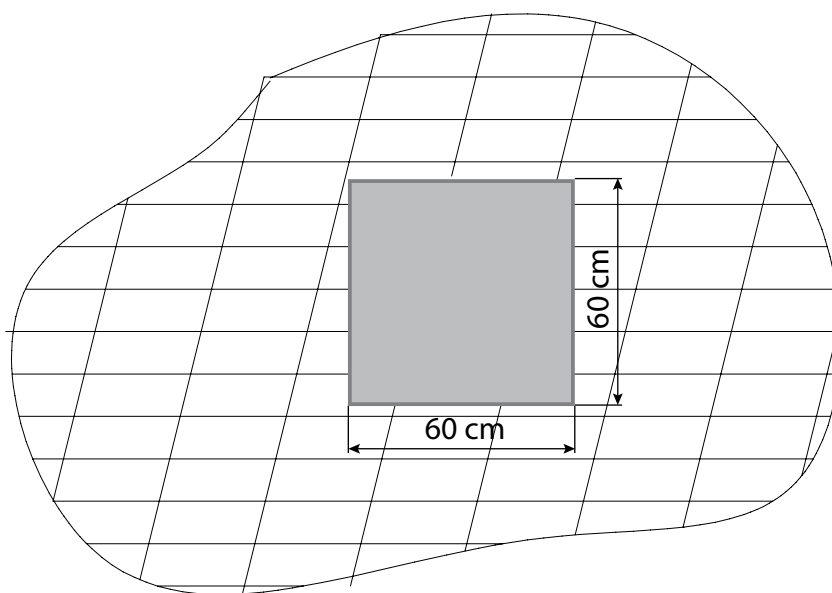

TECHNICKÉ INFORMACE - PŘÍPRAVA ZÁKLADŮ