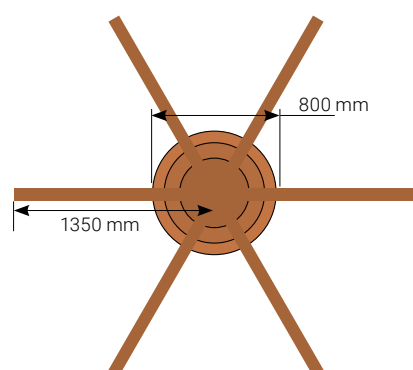

6-RAMENNÉ ŘEŠENÍ | MODEL 7

MODEL 7 obsahuje:

MODUL STROM VZPOMÍNEK (6 ks)
587 100,- Kč

LÍSTKY (10 ks)
3800,- Kč

OSAZENÍ:
12 500,- Kč

Cena osazení zahrnuje: montáž, zaškolení pro upevnění lístků.

celkem: 603 400,- Kč
Uvedené ceny jsou bez DPH.