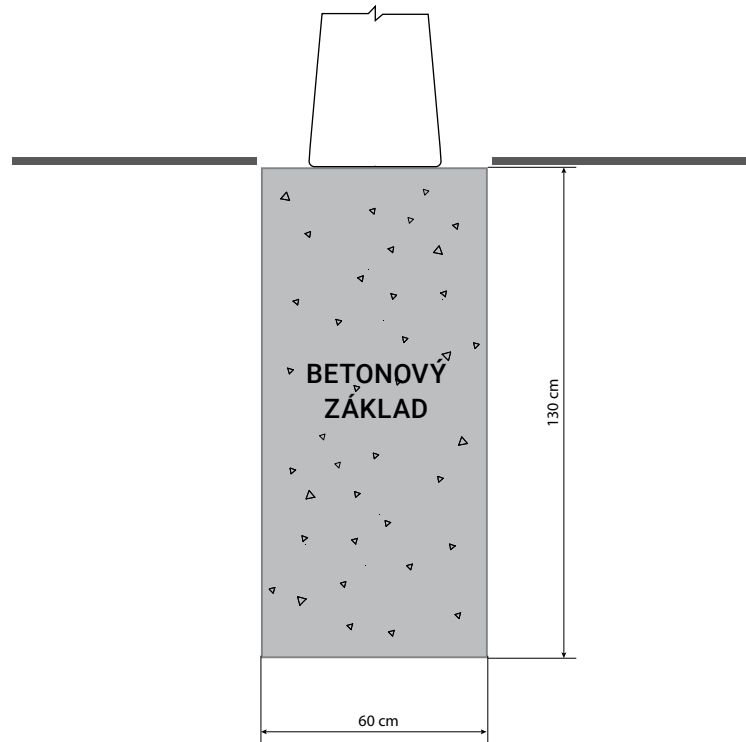

TECHNICKÉ INFORMACE - PŘÍPRAVA ZÁKLADŮ