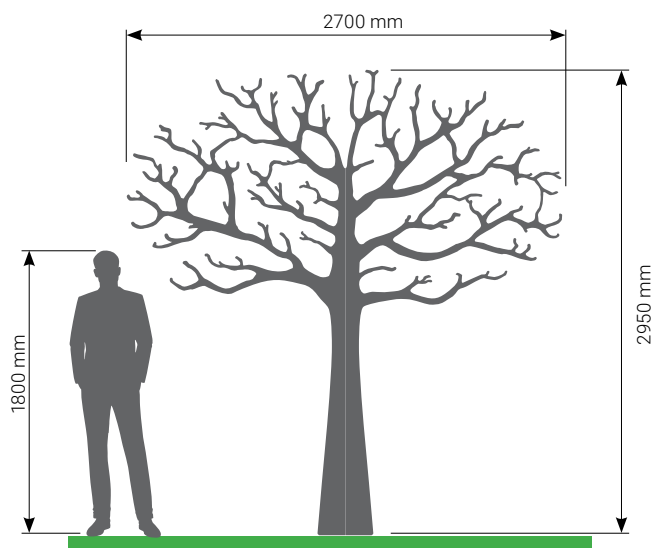

VERZE STROMU VZPOMÍNEK

MODEL BEZ PODSTAVCE

Nabízená základní verze stromu bez podstavce je vhodná k vytvoření pietního místa se vzpomínkami na nejbližší.

V případě modelu bez podstavce je nutné řešit přípravu tak, aby provedené montážní práce byly po jejich dokončení zakryté dlažbou, trávnikem nebo jiným dekoračním materiálem. Tím se zachová estetický vzhled a vytvoří úctyhodné památné místo.