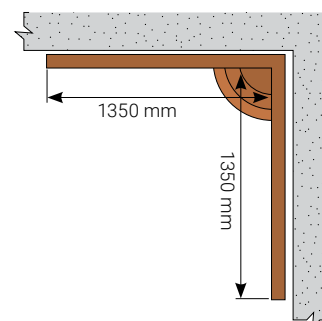

MODEL 1 obsahuje:

MODUL STROM VZPOMÍNEK (2 ks)
195 700,- Kč

LÍSTKY (10 ks)
3800,- Kč

PODSTAVEC
12 500,- Kč

OSAZENÍ:
12 500,- Kč

Cena osazení zahrnuje: montáž, zaškolení pro upevnění lístků.

celkem: **224 500,- Kč**
Uvedené ceny jsou bez DPH.