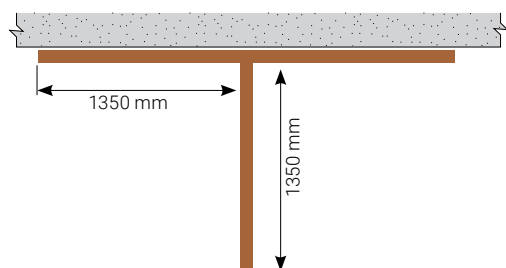

3-RAMENNÉ ŘEŠENÍ | MODEL 4

MODEL 4 obsahuje:

MODUL STROM VZPOMÍNEK (3 ks)
293 500,- Kč

LÍSTKY (10 ks)
3800,- Kč

OSAZENÍ:
12 500,- Kč

celkem: 309 800,- Kč
Uvedené ceny jsou bez DPH.

Předpokládané tržby: 630.000,- Kč
1 000 otvorů x cena lístku 630,- Kč

Cena nezahrnuje přepravní náklady.

Cena osazení zahrnuje: montáž, zaškolení pro upevnění lístků.