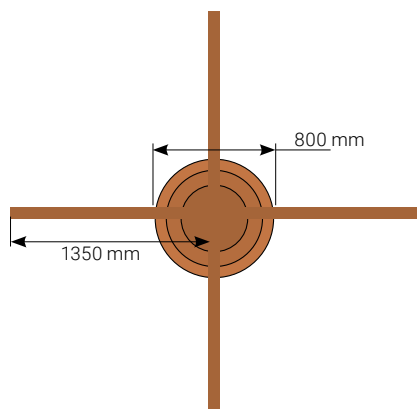

4-RAMENNÉ ŘEŠENÍ | MODEL 6

celkem: 450 300,- Kč

Uvedené ceny jsou bez DPH.

Předpokládané tržby: 1 260 000,- Kč
2 000 otvorů x cena lístku 630,- Kč

Cena nezahrnuje přepravní náklady.

MODEL 6 obsahuje:

MODUL STROM VZPOMÍNEK (4 ks)
391 400,- Kč

LÍSTKY (10 ks)
3800,- Kč

PODSTAVEC
12 500,- Kč

LAVIČKA:
30 100,- Kč

OSAZENÍ:
12 500,- Kč

Cena osazení zahrnuje: montáž, zaškolení pro upevnění lístků.