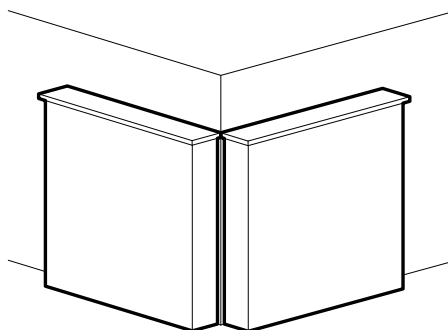

System MODU-AL Vám prináša nové možnosti uchovávaní a uctievania zosnulých. Prináša estetické a dôstojné riešenie, ktoré je finančne menej náročné, ako v súčasnosti využívané hroby a urnové steny. Zaručuje efektívne rozširovanie cintorínov bez potreby enormného zastavania pozemkov, ktorých je dnes nedostatok.

JEDNODUCHÉ STENY