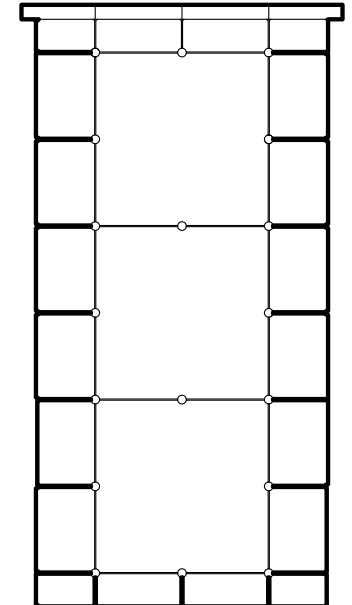

výškové porovnanie