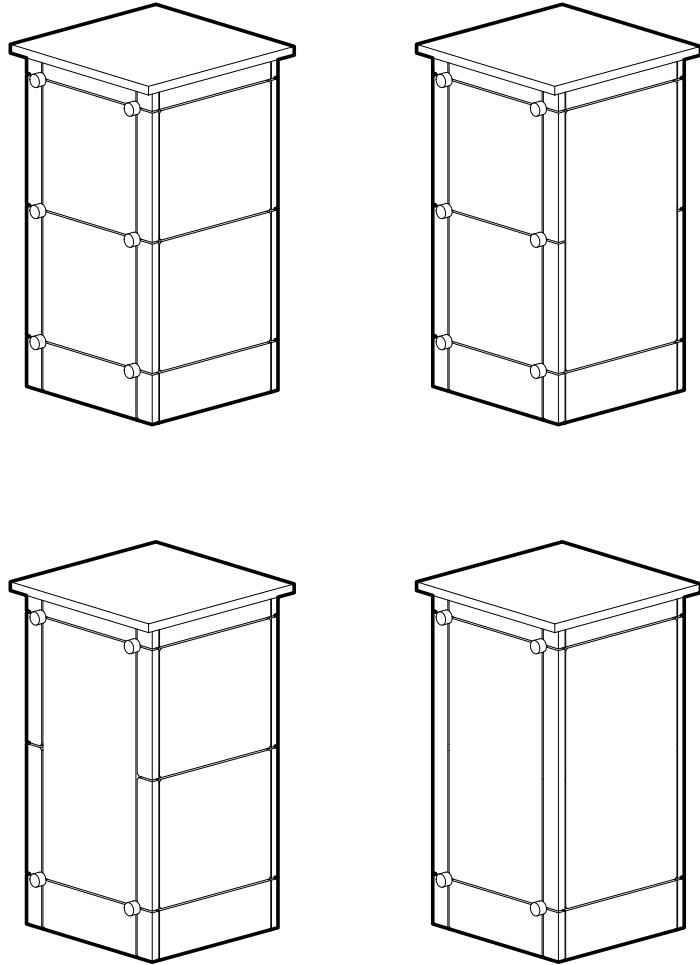

URNOVÝ HROB