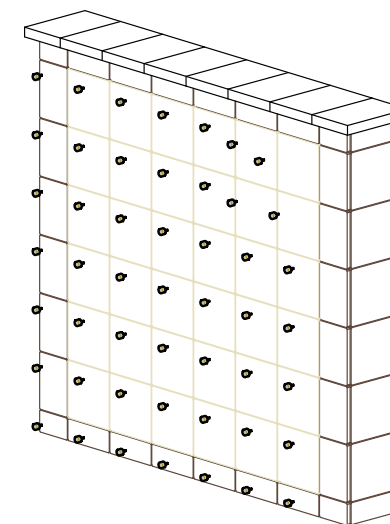

ROZETY

Urnové kamene sa fixujú pomocou ozdobných roziet.