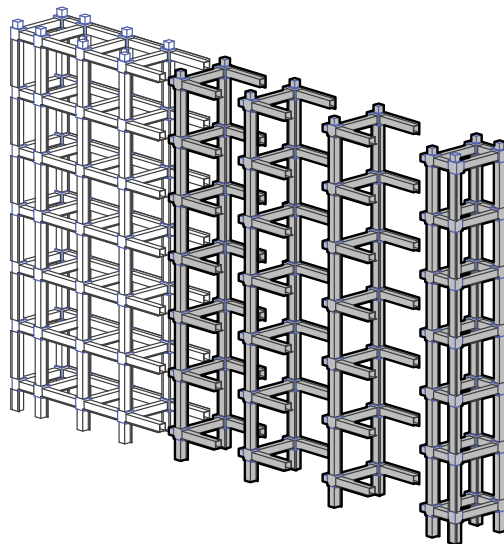

Väčšinu z týchto riešení môžeme rozšíriť a modifikovať podľa potrieb zákazníka.

SCHRÁNKA NA HROB

URNOVÝ HROB

SOLITÉR

KOLUMBÁRIUM

URNOVÝ DOM

SYSTÉM MODU-AL

AKO FUNGUJE SYSTÉM MODU-AL

KONŠTRUKCIA

Konštrukcia je tvorená zo spájacích prvkov a hliníkových profilov.

KONŠTRUKCIA

Konštrukcia je týmto spôsobom modulárna a jednoducho rozšíriteľná.

OBVODOVÉ KAMENE

Obvodový a bočný kameň je napevno osadený na konštrukciu.