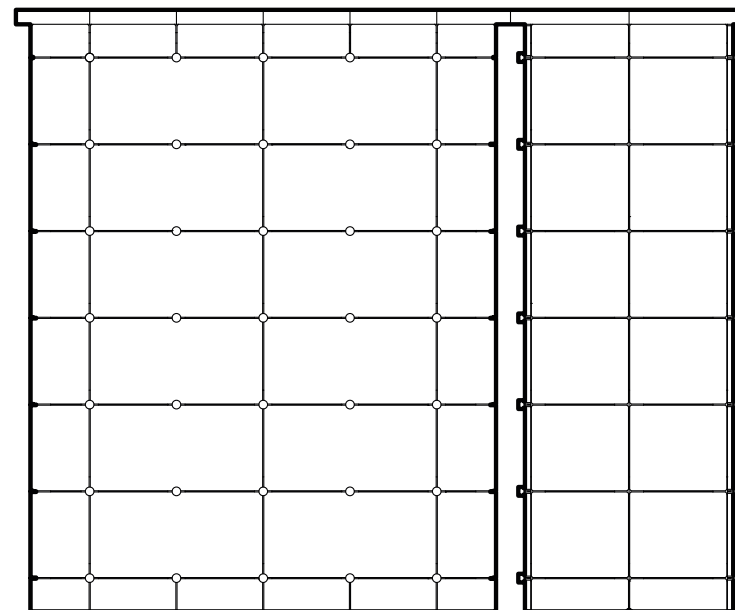

URNOVÉ DOMY

Jednoduchá a pevná konštrukcia umožňuje vytvárať nespočetne množstvo kombinácií a veľkostí. Vďaka tomu je možné uspokojiť všetky požiadavky zákazníkov.

System MODU-AL spĺňa pevnostné normy a jeho modularitou a variabilitou je možné poskladať originálne návrhy.