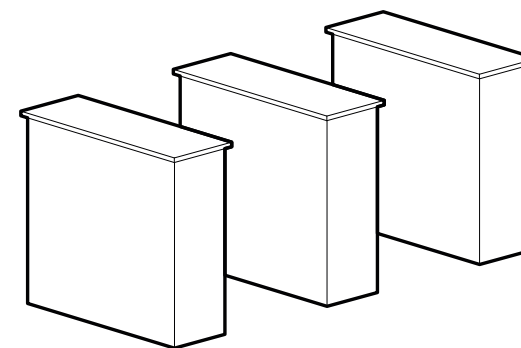

System MODU-AL Vám prináša nové možnosti uchovávaní a uctievania zosnulých. Prináša estetické a dôstojné riešenie, ktoré je finančne menej náročné, ako v súčasnosti využívané hroby a urnové steny. Zaručuje efektívne rozširovanie cintorínov bez potreby enormného zastavania pozemkov, ktorých je dnes nedostatok.

JEDNODUCHÉ STENY

OBOJSTRANNÉ STENY

ZÁSTAVBA

ČLENITÉ ZOSKUPENIE

VOĽNÉ ZOSKUPENIE