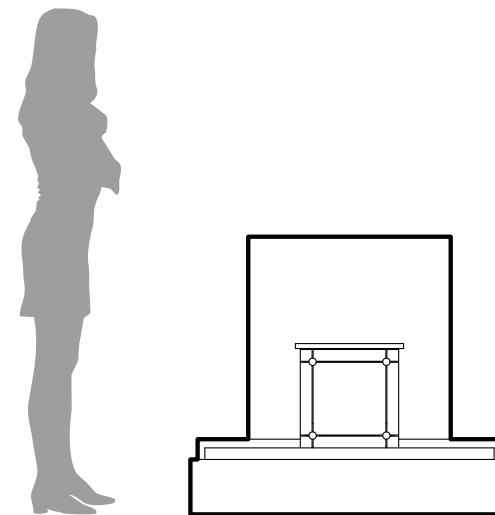

SCHRÁNKA NA HROB

Vďaka systému MODU-AL dokážeme vytvoriť ďalšie hrobové miesto na už existujúcom hrobe bez toho, aby bolo potrebné hrob otvárať.

Konštrukcia umožňuje vyskladať najmenší segment zo širokej škály produktov. Do takejto schránky sa dá pohodlne vložiť plastová urna. Kameň je možné prispôbiť už existujúcemu hrobu.

V porovnaní so zaužívaným spôsobom dopĺňania písma na náhrobné kamene, je tento systém jednoduchší a efektívnejší. Taktiež je možné „doplňať“ hrobové miesto napriek tomu, že hrob už je kapacitne vyťaženy.