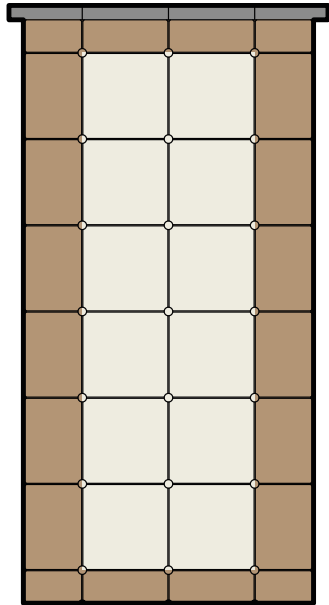

1. lampáš s vâzou sú osadené
na samostatnom kameni

2. prídavná, odnímateľná kovová tácka
na umiestnenie sviečok

3. náhrobné doplnky umiestnené
na samostatnom kameni

SOLITÉR

SOLITÉR

40 x 40

40 x 60

60 x 60

rozmerové variácie urnových kameňov

výškové porovnanie

KOLUMBÁRIUM

KOLUMBÁRIUM

40 x 40

40 x 60

60 x 60

rozmerové variácie urnových kameňov