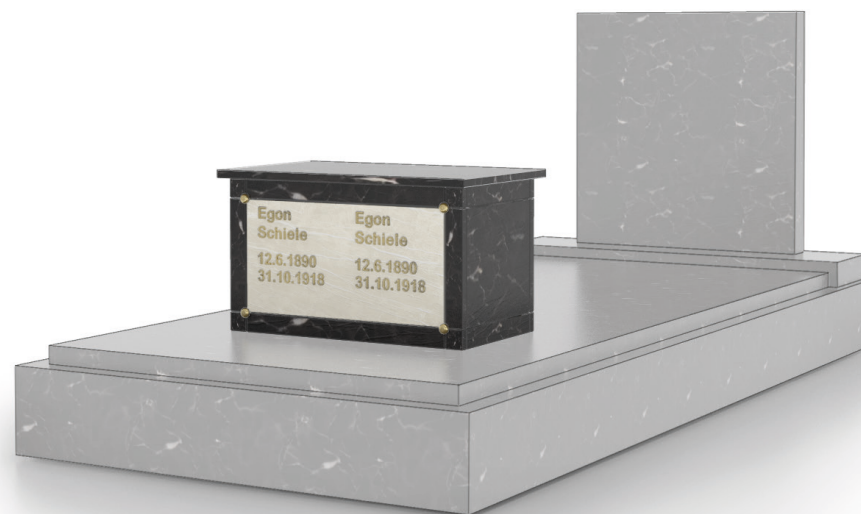

výškové porovnanie