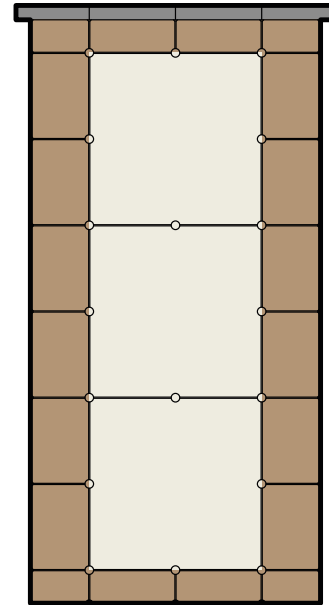

1. lampáš s vâzou sú osadené
na samostatnom kameni

2. prídavná, odnímateľná kovová tácka
na umiestnenie sviečok

3. náhrobné doplnky umiestnené
na samostatnom kameni

SOLITÉR

SOLITÉR

40 x 40

40 x 60

60 x 60

rozmerové variácie urnových kameňov

výškové porovnanie

KOLUMBÁRIUM

KOLUMBÁRIUM

40 x 40

40 x 60

60 x 60

rozmerové variácie urnových kameňov