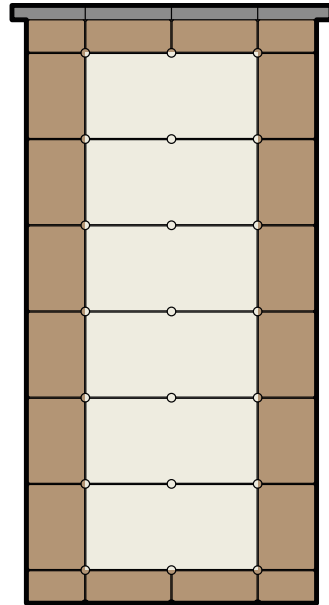

1. lampáš s vâzou sú osadené
na samostatnom kameni

2. prídavná, odnímateľná kovová tácka
na umiestnenie sviečok

3. náhrobné doplnky umiestnené
na samostatnom kameni

SOLITÉR

SOLITÉR

40 x 40

40 x 60

60 x 60

rozmerové variácie urnových kameňov

výškové porovnanie

KOLUMBÁRIUM

KOLUMBÁRIUM

40 x 40

40 x 60

60 x 60

rozmerové variácie urnových kameňov