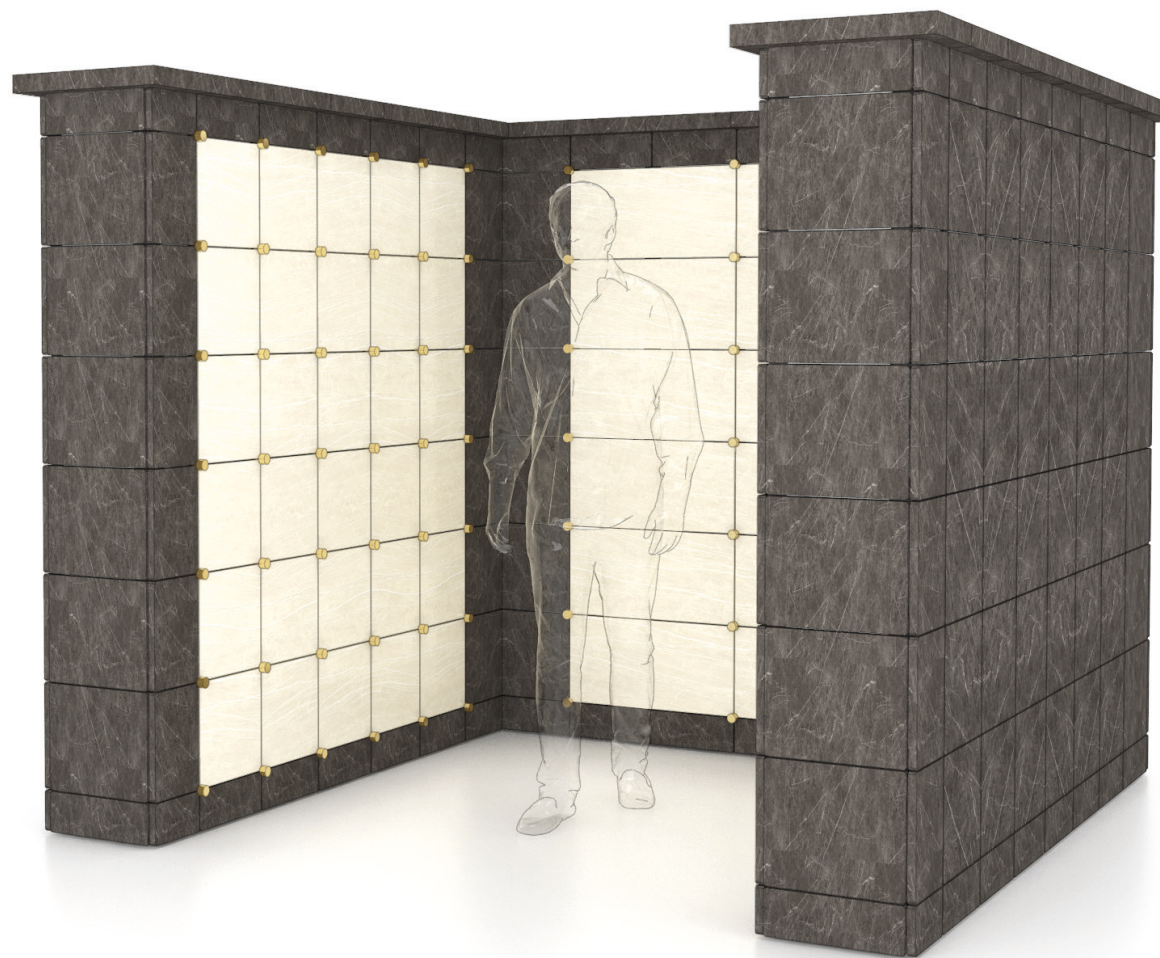

výškové porovnanie

URNOVÉ DOMY

VÝHODY SYSTÉMU

VÝHODY SYSTÉMU

VZHĽAD

- súčasný, jedinečný a estetický vzhľad s čistými línami
- „urbanistické” riešenie
- žiadne „nedokončené” hroby

PRIESTOR

- nenáročné na priestor oproti „klasickým” hrobom
- 10-násobné využitie priestoru