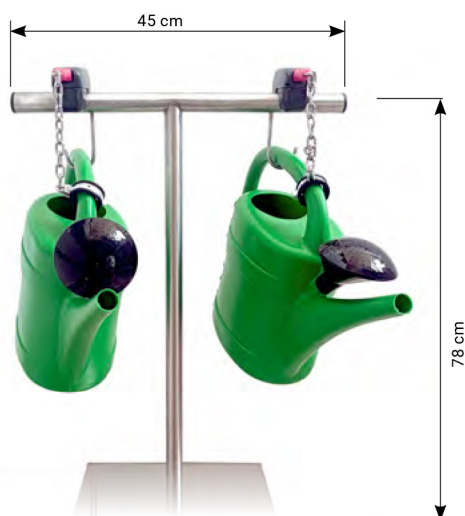

### NAGY ÁLLVÁNY

A SZETT (NAGY ÁLLVÁNY) TARTALMA:

- rozsdamentes acél állvány  
+ pénzérme-zárak
- műanyag locsolókanna és takarítóeszközök  
(seprű, lapát és kézi seprű)
- rögzítőkészlet az állvány rögzítéséhez
- speciális torx bit \*\*

### KIS ÁLLVÁNY

A SZETT (KIS ÁLLVÁNY) TARTALMA:

- rozsdamentes acél állvány  
+ pénzérme-zárak
- műanyag locsolókanna
- rögzítőkészlet az állvány rögzítéséhez \*
- speciális torx bit \*\*

\* A mellékelt rögzítőkészletet javasolt beton alapra használni.  
Más alap (pl. laza talaj, térkő stb.) esetén vegye fel velünk a kapcsolatot, és ajánlunk Önnek megfelelő rögzítési módot.