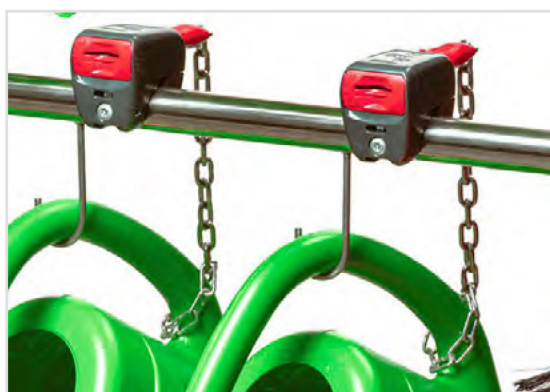

BEMUTATJUK ÖNÖKNEK ÚJ ÁLLVÁNYAINKAT, AMELYEK MEGKÖNNYÍTIK A TEMETŐK LÁTOGATÓINAK A KÖRNYEZET TISZTÁNTARTÁSÁT ÉS MÉLTÓSÁGTELJES FENNTARTÁSÁT.

MINŐSÉGI KIVITELEZÉS

- Az állvány tartós anyagokból készült..
- Hosszú élettartamra tervezték.
- Ellenáll az időjárás viszontagságainak.

EGYSZERŰ HASZNÁLAT

- Szimbolikus áron kölcsönözhető, amely összeg visszajár a használónak a visszaadáskor.
- A látogató 100 Forints helyez a pénzérme-zárba.
- Ez a mechanizmus biztosítja, hogy az egyes eszközök csak érmével oldhatók fel, ami megakadályozza, hogy a szükséges eszközök a temető környezetében/állványon kívül kerüljenek elhelyezésre.
- Az eszköz visszahelyezése után az érme felszabadul, és visszakerül a használóhoz.

KÉNYELEM A LÁTOGATÓKNAK

- A látogatónak nem kell saját szerszámot hoznia (vásárolnia).
- Különösen előnyös idősebbek vagy azok számára, akik gyalog vagy tömegközlekedéssel érkeznek.
- Az összes szükséges eszköz egy helyen megtalálható a sírhelyek környezetének méltóságteljes fenntartásához.

NAGY ÁLLVÁNY

Ár: **361 950,- Ft** (ÁFA nélkül)

KIS ÁLLVÁNY

Ár: **77 270,- Ft** (ÁFA nélkül)