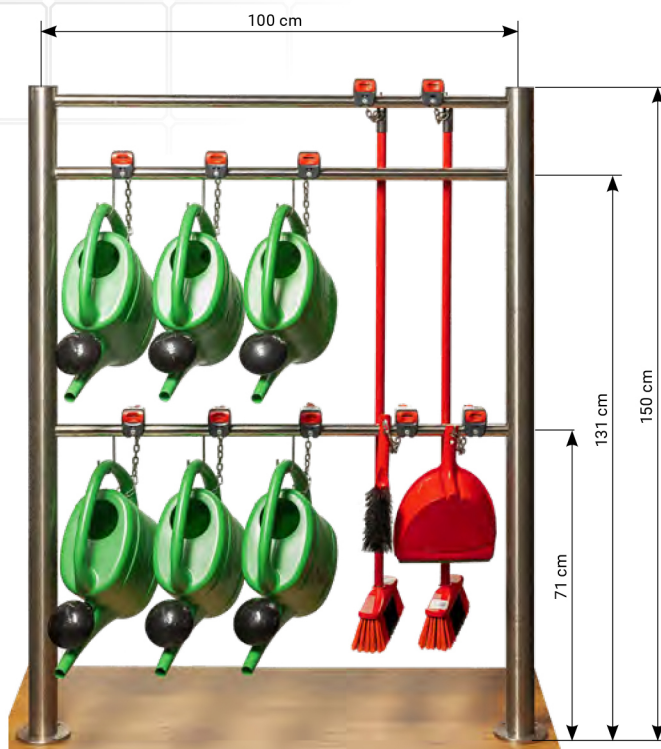

### NAGY ÁLLVÁNY

A SZETT (NAGY ÁLLVÁNY) TARTALMA:

- rozsdamentes acél állvány  
+ pénzérme-zárak
- műanyag locsolókanna és takarítóeszközök  
(seprű, lapát és kézi seprű)
- rögzítőkészlet az állvány rögzítéséhez
- speciális torx bit \*\*

### KIS ÁLLVÁNY

A SZETT (KIS ÁLLVÁNY) TARTALMA:

- rozsdamentes acél állvány  
+ pénzérme-zárak
- műanyag locsolókanna
- rögzítőkészlet az állvány rögzítéséhez \*
- speciális torx bit \*\*

\* A mellékelt rögzítőkészletet javasolt beton alapra használni.  
Más alap (pl. laza talaj, térkő stb.) esetén vegye fel velünk a kapcsolatot, és ajánlunk Önnek megfelelő rögzítési módot.