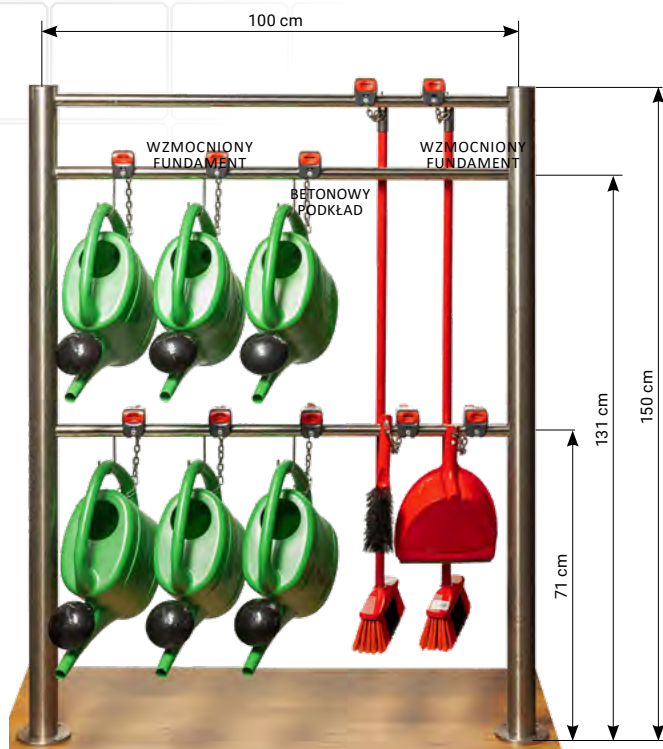

DUŻY STOJAK

Cena: **3850,- zł** (bez VAT)

MAŁY STOJAK

Cena: **822,- zł** (bez VAT)

INFORMACJE TECHNICZNE

DUŻY STOJAK

ZESTAW ZAWIERA (duży stojak):

- stojak ze stali nierdzewnej + zamki na monety
- miotły plastikowe i asortyment do sprzątnia (miotły, łopatkki i konewki)
- zestaw montażowy do mocowania stojaka *
- specjalne mocowanie torx **

MAŁY STOJAK

ZESTAW ZAWIERA (mały stojak):

- stojak ze stali nierdzewnej + zamki na monety
- miotły plastikowe
- zestaw montażowy do mocowania stojaka *
- specjalne mocowanie torx **

* zalecamy zastosowanie dostarczonego zestawu montażowego w fundamencie betonowym. W przypadku innego podłoża (kostka brukowa niezbrojona, blokowana i inne) skontaktuj się z nami, a zalecimy odpowiednie mocowanie.