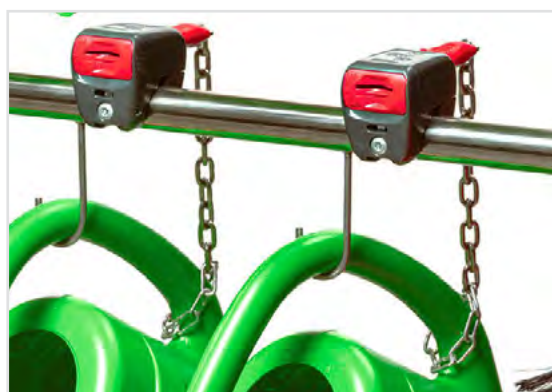

STOJAK

NA NARZĘDZIA I KONEWKI
DO UTRZYMANIA CZYSTOŚCI

Praktyczne narzędzia
pomogą utrzymać
czystość na cmentarzu

PRZEDSTAWIAMY PAŃSTWU NASZ NOWY STOJAK NA MIOTŁY, ZMIOTKI, ŁOPATY I KONEWKI, KTÓRE UŁATWIĄ UTRZYMANIE PORZĄDKU NA CMENTARZU I W JEGO OTOCZENIU.

WYSOIEJ JAKOŚCI WYKONANIE

- Stojak wykonany jest z **trwałych materiałów**.
- Jest **funkcjonalny**
- Jest **odporny na warunki atmosferyczne**.

ŁATWY W UŻYCIU

- Wypożyczenie za **symboliczną cenę**, która po powrocie **zostanie zwrócona**.
- Osoba wrzuca monetę do **zamka monetowego**.
- Mechanizm ten można **zwolnić** dopiero po **włożeniu monety**.
- Po odłożeniu narzędzia na stojak **moneta zostaje wypuszczona** z mechanizmu i **zwrócona użytkownikowi**.

DUŻY STOJAK

Cena: **3850,- zł** (bez VAT)

MAŁY STOJAK

Cena: **822,- zł** (bez VAT)

INFORMACJE TECHNICZNE

DUŻY STOJAK

ZESTAW ZAWIERA (duży stojak):

- stojak ze stali nierdzewnej + zamki na monety
- miotły plastikowe i asortyment do sprzątnia (miotły, łopatkki i konewki)
- zestaw montażowy do mocowania stojaka *
- specjalne mocowanie torx **

MAŁY STOJAK

ZESTAW ZAWIERA (mały stojak):

- stojak ze stali nierdzewnej + zamki na monety
- miotły plastikowe
- zestaw montażowy do mocowania stojaka *
- specjalne mocowanie torx **

* zalecamy zastosowanie dostarczonego zestawu montażowego w fundamencie betonowym. W przypadku innego podłoża (kostka brukowa niezbrojona, blokowana i inne) skontaktuj się z nami, a zalecimy odpowiednie mocowanie.