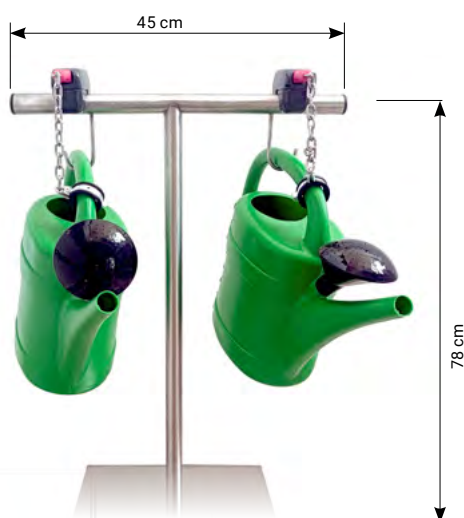

DUŻY STOJAK

Cena: **3850,- zł** (bez VAT)

MAŁY STOJAK

Cena: **822,- zł** (bez VAT)

INFORMACJE TECHNICZNE

DUŻY STOJAK

ZESTAW ZAWIERA (duży stojak):

- stojak ze stali nierdzewnej + zamki na monety
- miotły plastikowe i asortyment do sprzątnia (miotły, łopatkki i konewki)
- zestaw montażowy do mocowania stojaka *
- specjalne mocowanie torx **

MAŁY STOJAK

ZESTAW ZAWIERA (mały stojak):

- stojak ze stali nierdzewnej + zamki na monety
- miotły plastikowe
- zestaw montażowy do mocowania stojaka *
- specjalne mocowanie torx **

* zalecamy zastosowanie dostarczonego zestawu montażowego w fundamencie betonowym. W przypadku innego podłoża (kostka brukowa niezbrojona, blokowana i inne) skontaktuj się z nami, a zalecimy odpowiednie mocowanie.