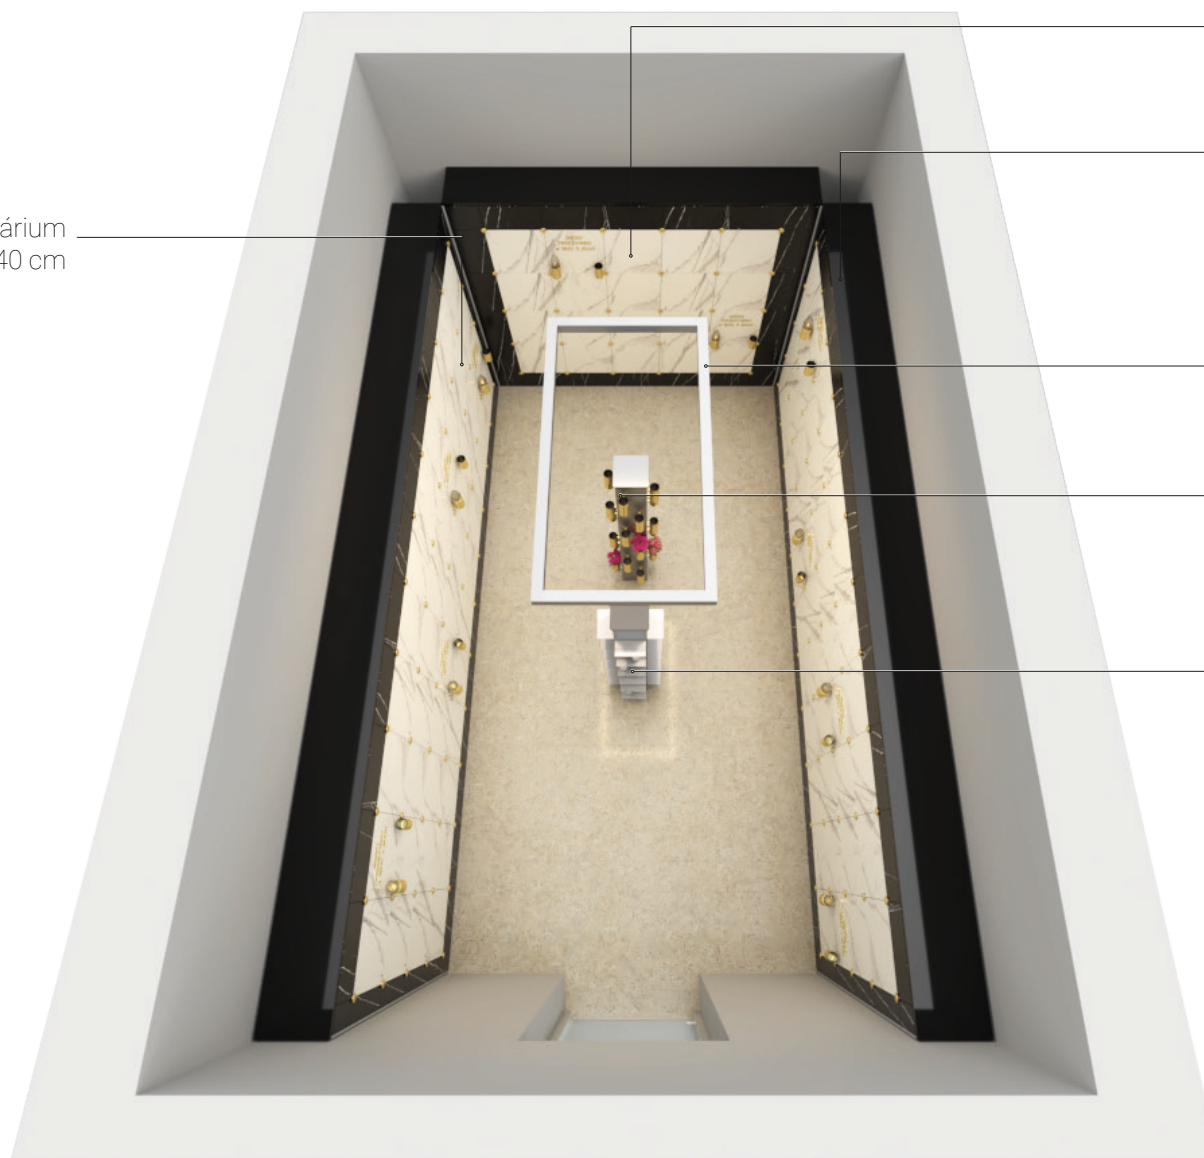

MODU-AL[®]
Návrh cintorína

CZ_Chvalovice
11. september 2025 / R01

ZADANIE

Navrhnuť a vizualizovať interiér bývalej márnice. Rozmer plochy je cca. 16 m².

Návrh nie je architektonický projekt, ale predstavuje štúdiu a vizualizáciu odporúčaných prvkov.

jednostranné kolumbárium
44 schránok – 40 x 40 cm

jednostranné kolumbárium
20 schránok – 40 x 40 cm

jednostranné kolumbárium
44 schránok – 40 x 40 cm

LED svietidlo

modul na kvety

modul na pálenie sviečok

NÁVRH PRIESTORU

PRVKY

1 × jednostranné kolumbárium – 20 schránok/schránky rozmerov 40 × 40 cm

2 × jednostranné kolumbárium – 44 schránok/schránky rozmerov 40 × 40 cm

1 × modul na kvety

1 × modul na pálenie sviečok

1 × LED svetidlo