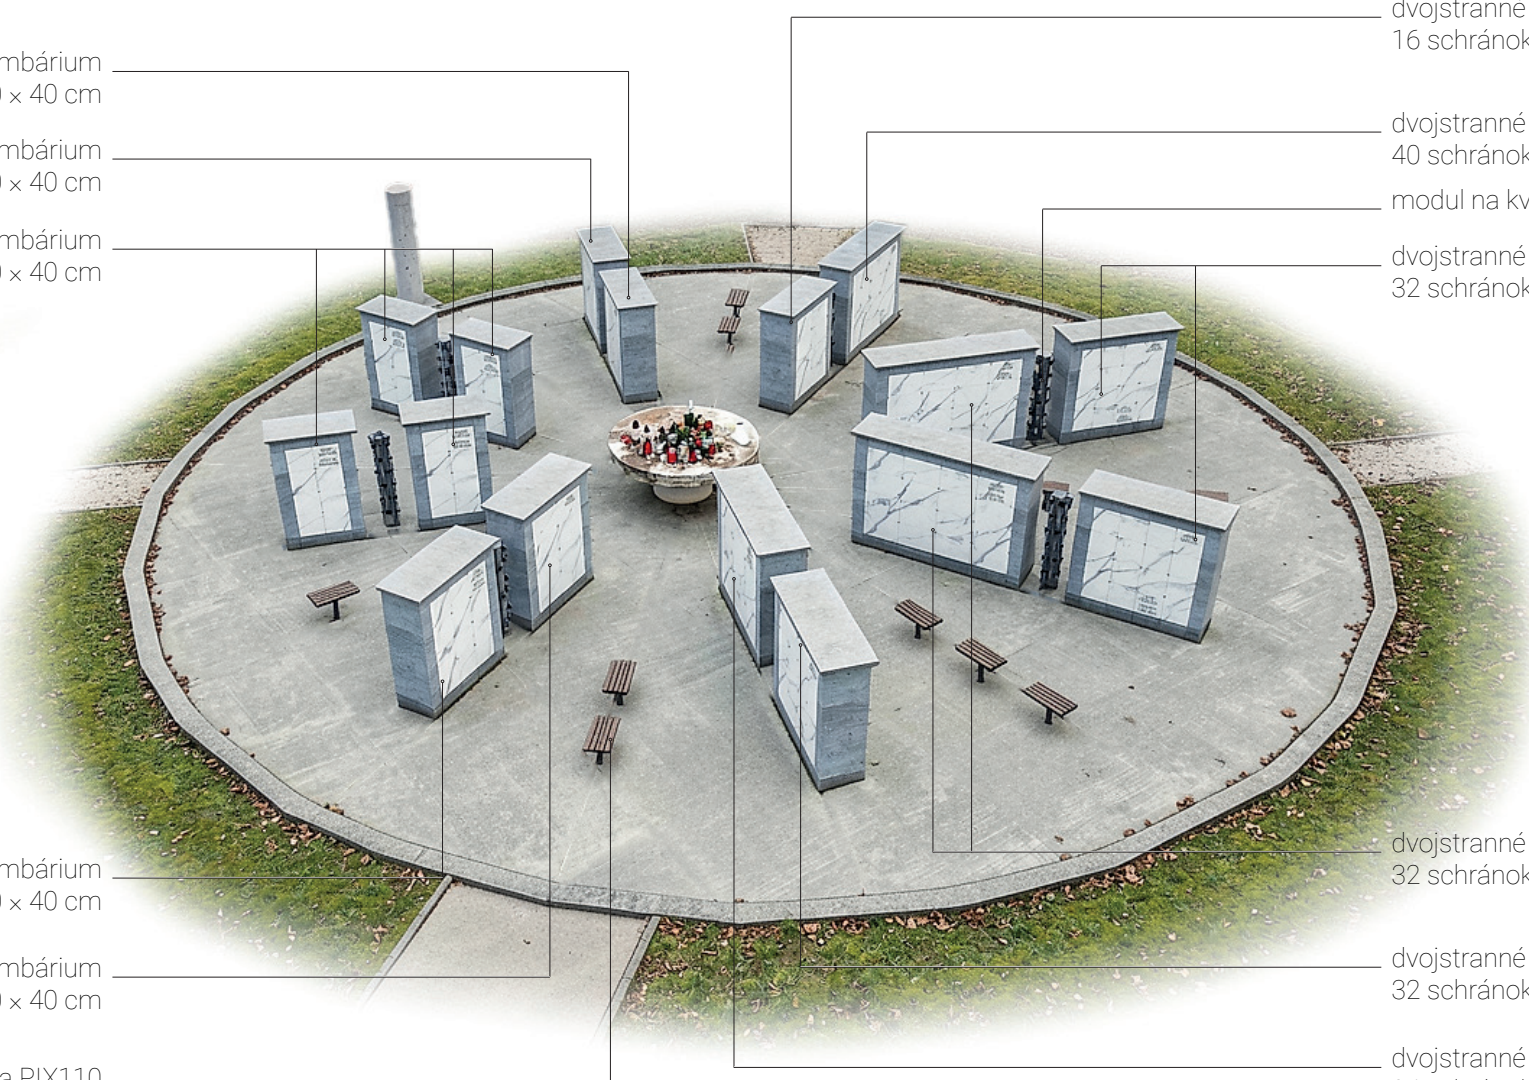

MODU-AL[®]
SK_Handlová_návrh 1

6. marec 2026 / R01

Navrhnuť a vizualizovať priestor na betónovej ploche cintorína. Socha spolu s pietnym pultom ostávajú. Pult bude slúžiť napríklad na ukladanie kahancov. Rozmer plochy je cca. 300 m². Návrh je realizovateľný v etapách.

VIZUALIZÁCIA | POHĽAD 3

VIZUALIZÁCIA | SITUÁCIA

VIZUALIZÁCIA | CELKOVÝ POHĽAD

dvojstranné kolumbárium
16 schránok – 60 x 40 cm

dvojstranné kolumbárium
24 schránok – 40 x 40 cm

dvojstranné kolumbárium
16 schránok – 40 x 40 cm

dvojstranné kolumbárium
24 schránok – 40 x 40 cm

dvojstranné kolumbárium
16 schránok – 60 x 40 cm

lavička PIX110

dvojstranné kolumbárium
16 schránok – 60 x 40 cm

dvojstranné kolumbárium
40 schránok – 40 x 40 cm

modul na kvety

dvojstranné kolumbárium
32 schránok – 40 x 40 cm

dvojstranné kolumbárium
32 schránok – 60 x 40 cm

dvojstranné kolumbárium
32 schránok – 40 x 40 cm

dvojstranné kolumbárium
24 schránok – 60 x 40 cm